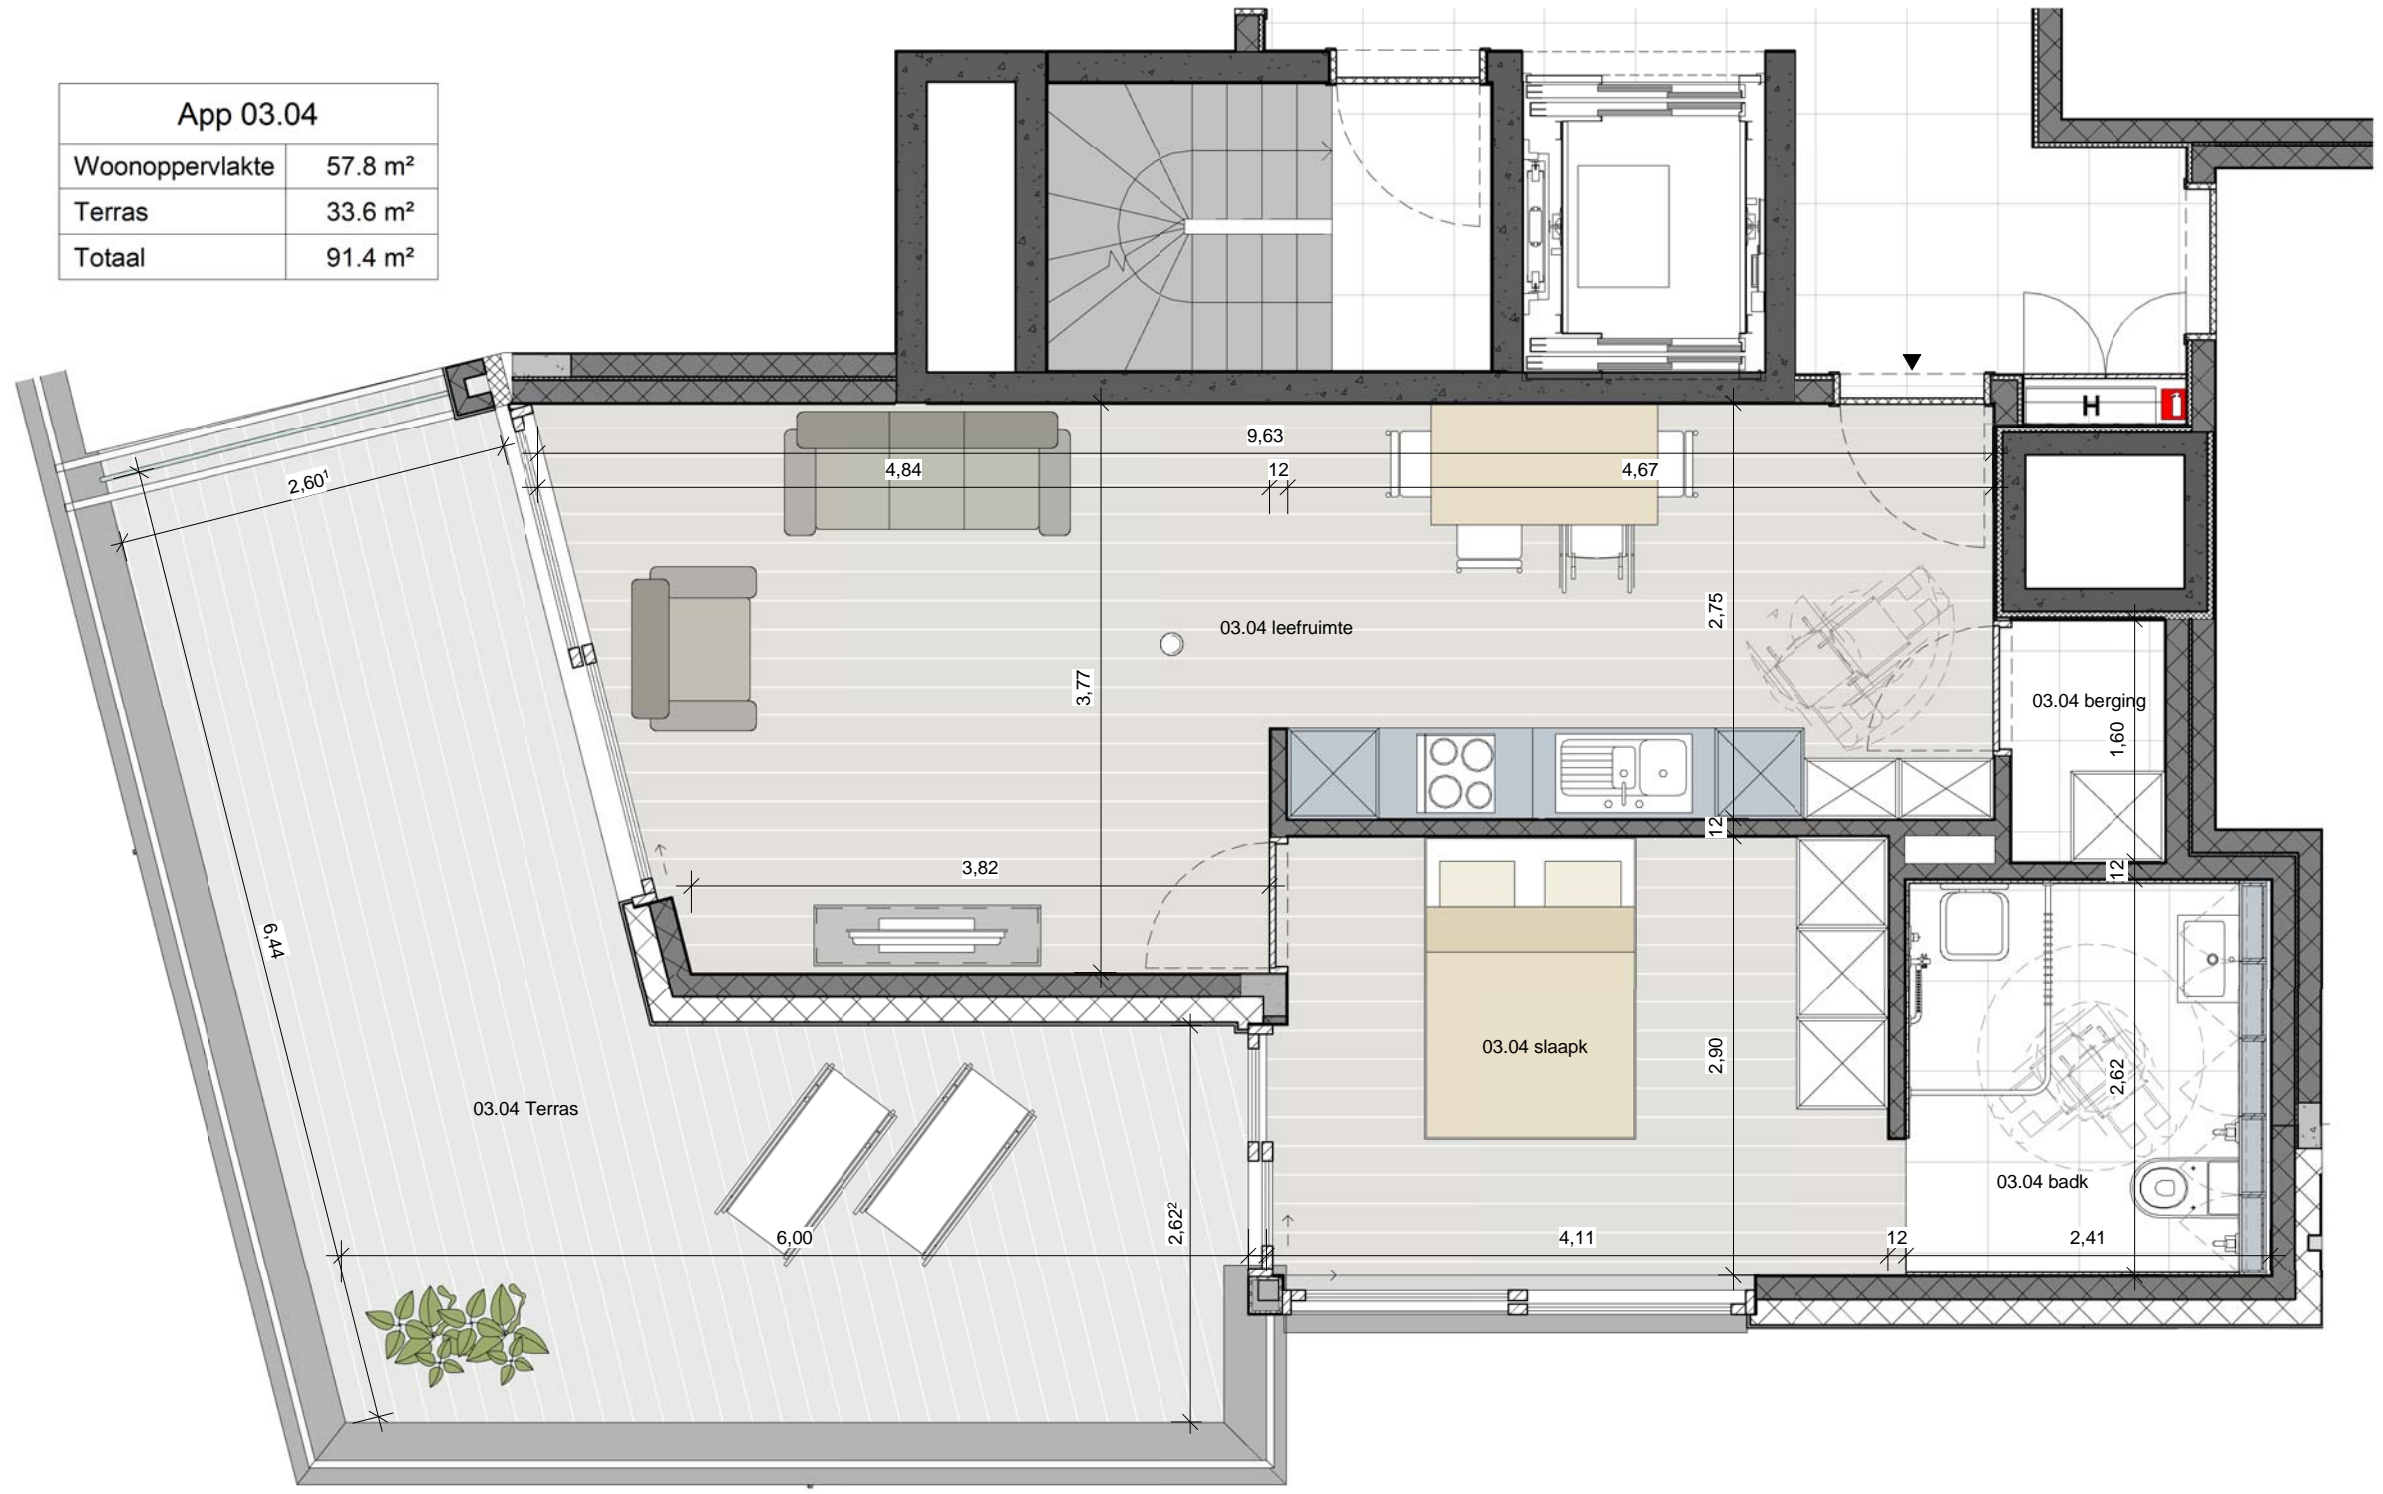

	PROJECT	NIEUWBOUW 39 SENIORENFLATS Leiedam 36 - Guido Gezellelaan - 9800 - Deinze	
	INHOUD	Senioren Flat 03.01	
	SCHAAL	1 : 50	DATUM 16/09/2011

App 03.02	
Woonoppervlakte	73.2 m ²
Terras	17.1 m ²
Totaal	90.3 m ²

PROJECT **NIJWBOUW 39 SENIORENFLATS**
Leiedam 36 - Guido Gezellelaan - 9800 - Deinze

INHOUD **Senioren Flat 03.02**

SCHAAL 1 : 50 DATUM 16/09/2011

App 03.03	
Woonoppervlakte	58.0 m ²
Terras	17.0 m ²
Totaal	75.0 m ²

PROJECT **NIEUWBOUW 39 SENIORENFLATS**
Leidam 36 - Guido Gezellelaan - 9800 - Deinze

INHOUD **Senioren Flat 03.03**

SCHAAL 1 : 50 DATUM 16/09/2011

App 03.04	
Woonoppervlakte	57.8 m ²
Terras	33.6 m ²
Totaal	91.4 m ²

PROJECT	NIEUWBOUW 39 SENIORENFLATS Leiedam 36 - Guido Gezellelaan - 9800 - Deinze		
INHOUD	Senioren Flat 03.04		
SCHAAL	1 : 50	DATUM	16/09/2011

App 03.05	
Woonoppervlakte	80.3 m ²
Terras	14.6 m ²
Totaal	94.9 m ²