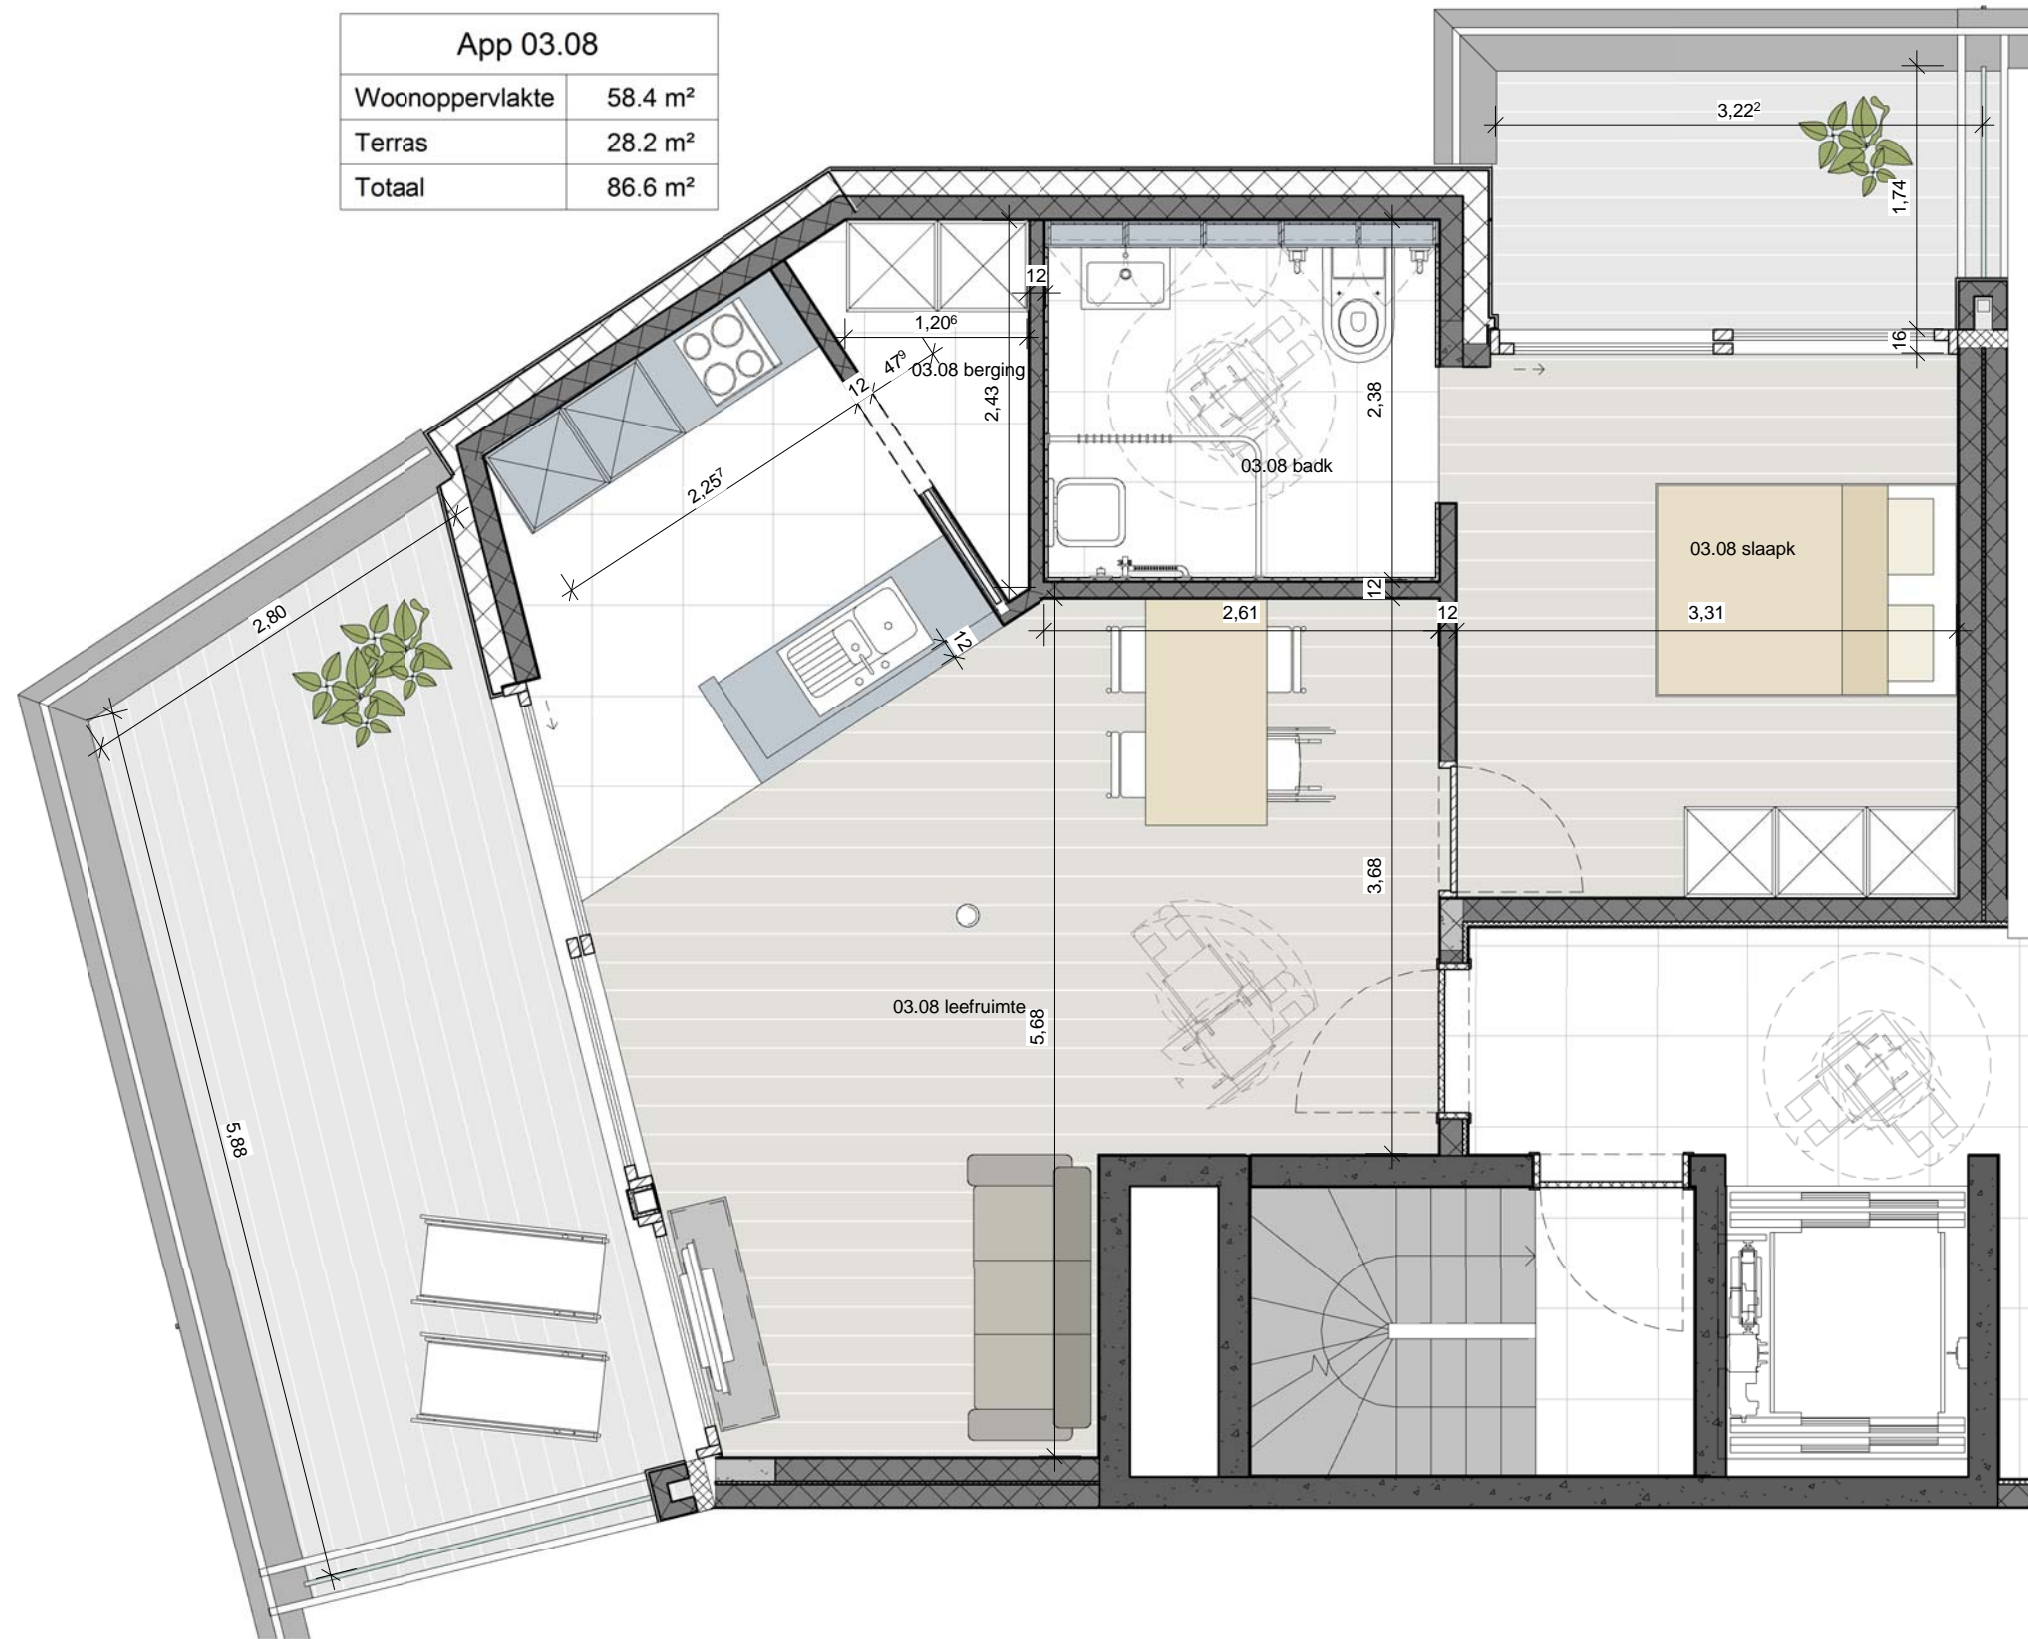

INHOUD **Senioren Flat 03.06**

SCHAAL 1 : 50 DATUM 16/09/2011

App 03.07	
Woonoppervlakte	47.0 m ²
Terras	7.8 m ²
Totaal	54.8 m ²

PROJECT **NIEUWBOUW 39 SENIORENFLATS**
Leiedam 36 - Guido Gezellelaan - 9800 - Deinze

INHOUD **Senioren Flat 03.07**

SCHAAL 1 : 50 DATUM 16/09/2011

App 03.08	
Woonoppervlakte	58.4 m ²
Terras	28.2 m ²
Totaal	86.6 m ²

PROJECT	NIEUWBOUW 39 SENIORENFLATS Leiedam 36 - Guido Gezellelaan - 9800 - Deinze		
INHOUD	Senioren Flat 03.08		
SCHAAL	1 : 50	DATUM	16/09/2011

App 04.01	
Woonoppervlakte	67.6 m ²
Terras	20.2 m ²
Totaal	87.8 m ²

PROJECT **NIJWBOUW 39 SENIORENFLATS**
Leiedam 36 - Guido Gezellelaan - 9800 - Deinze

INHOUD **Senioren Flat 04.01**

SCHAAL 1 : 50 DATUM 16/09/2011