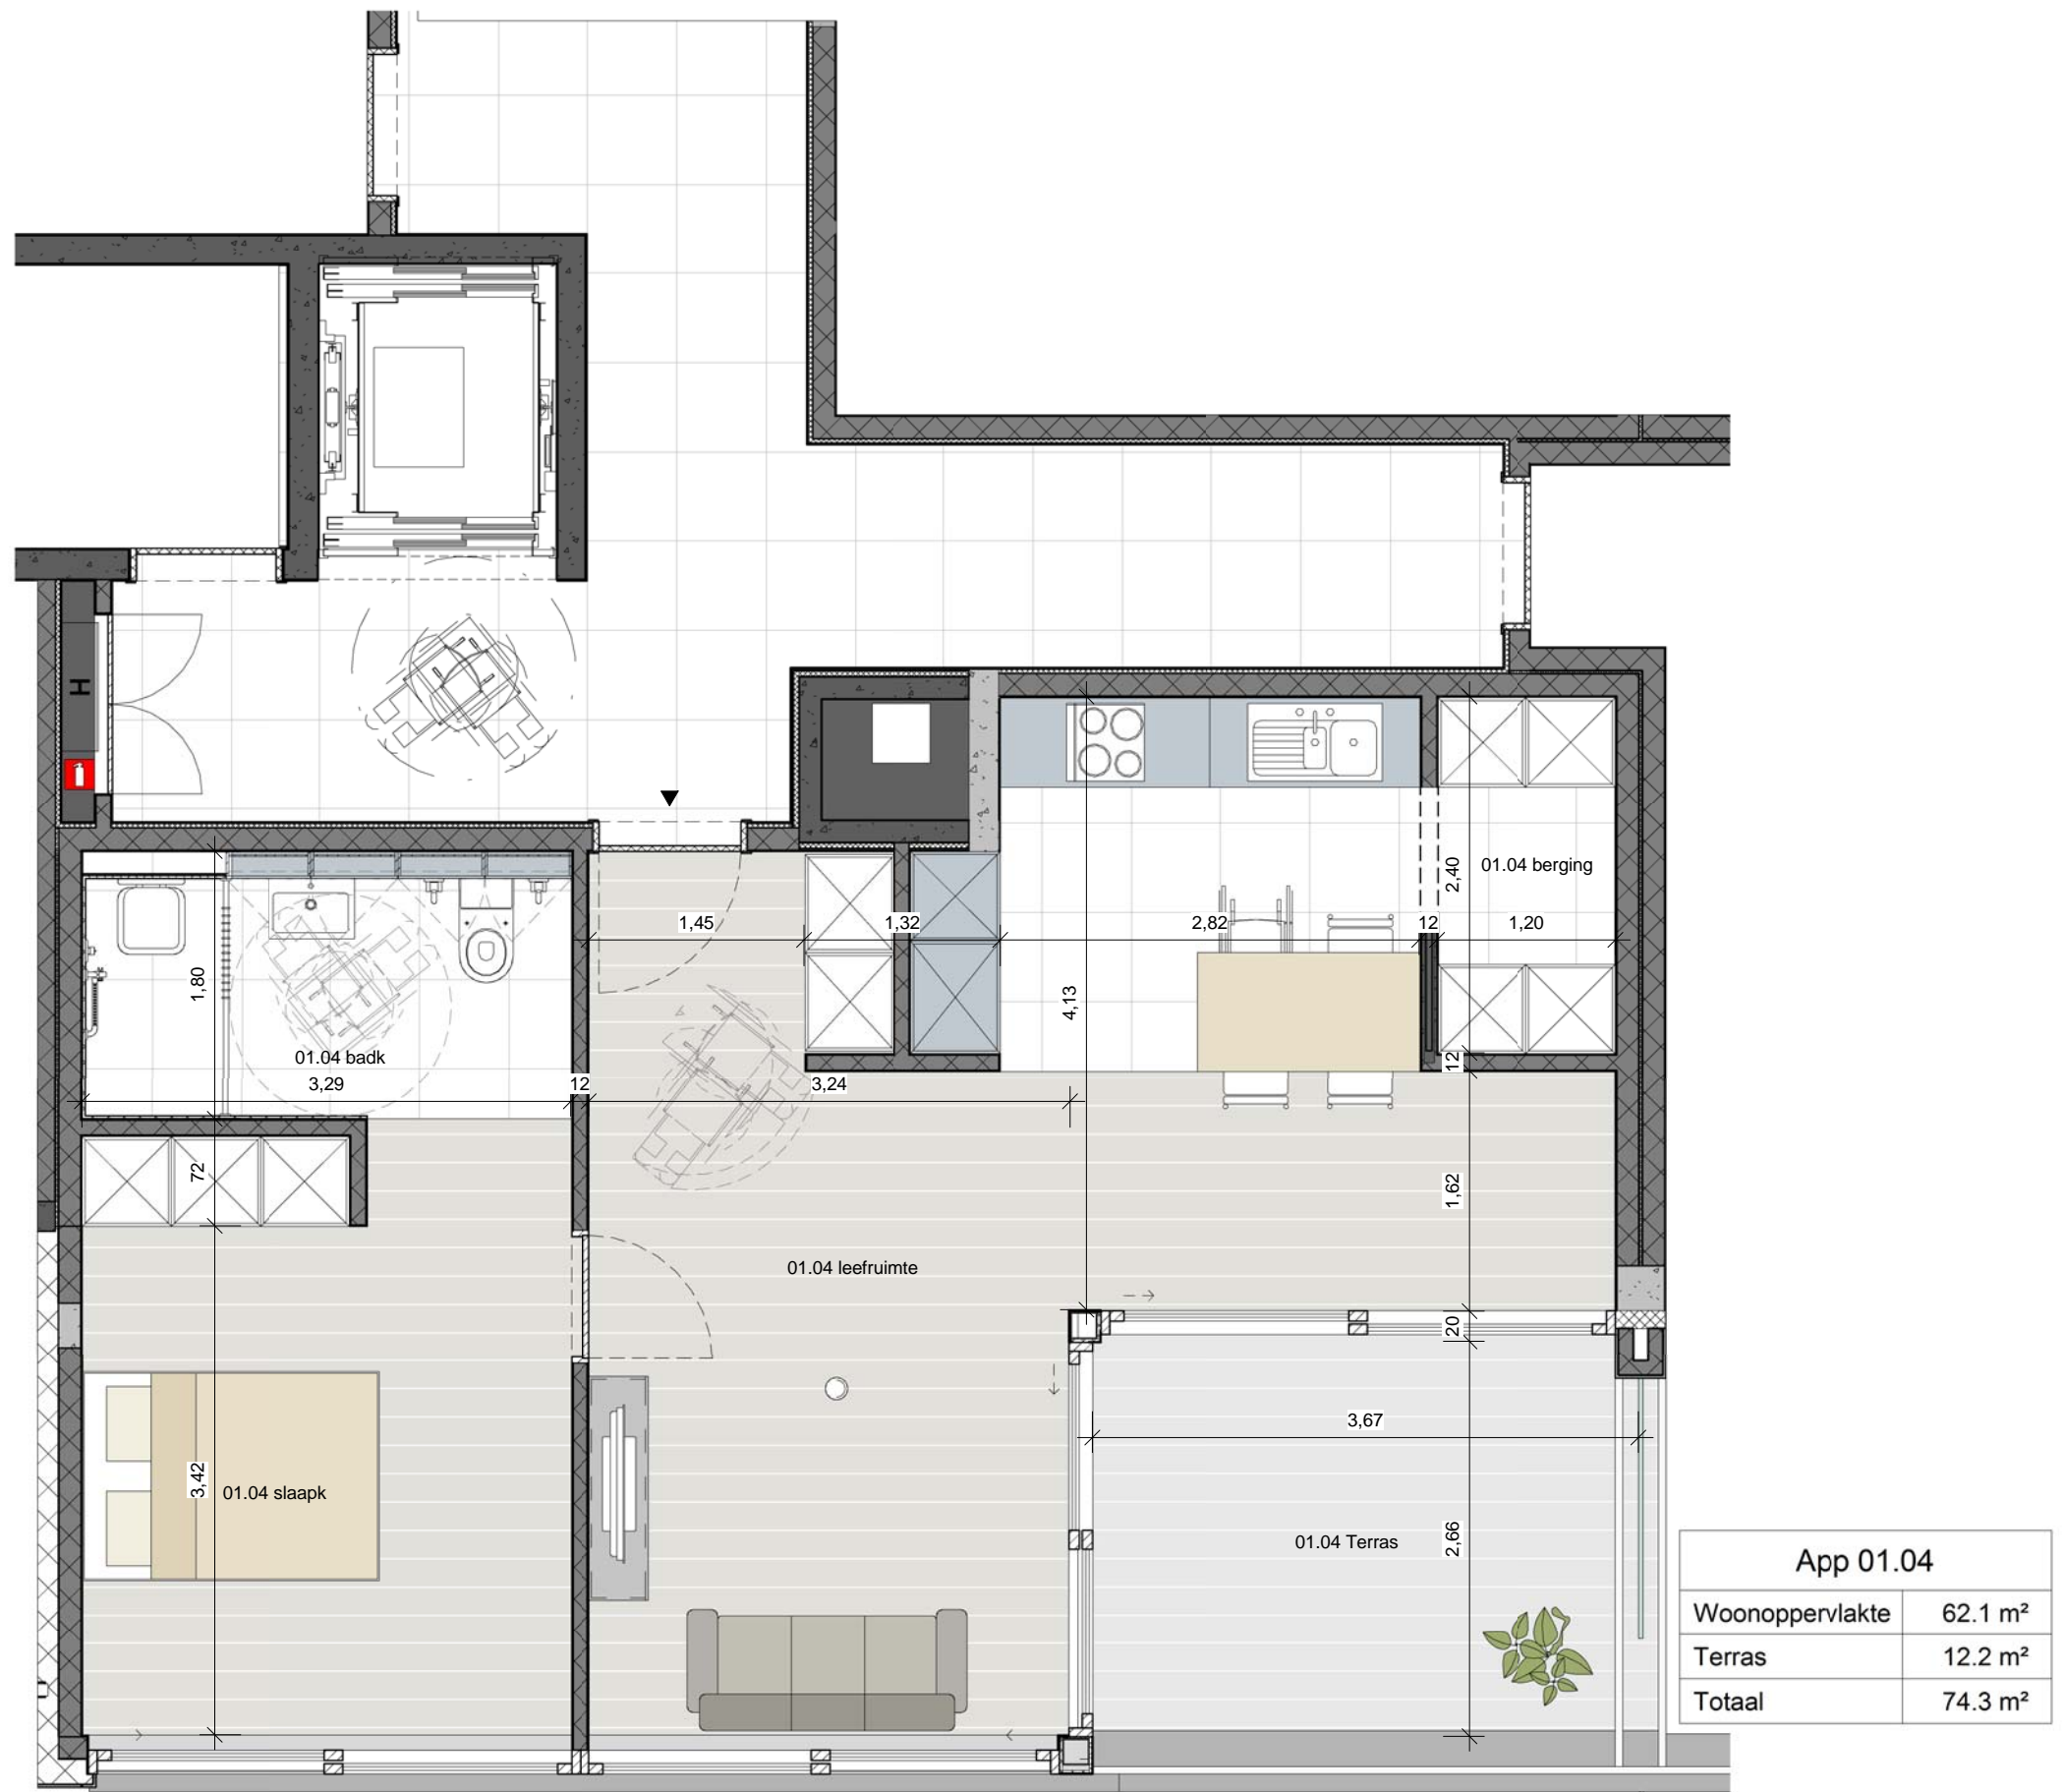

INHOUD **Senioren Flat 01.01**

SCHAAL 1 : 50 DATUM 16/09/2011

PROJECT **NIEUWBOUW 39 SENIORENFLATS**
 Leiedam 36 - Guido Gezellelaan - 9800 - Deinze

INHOUD **Senioren Flat 01.02**

SCHAAL 1 : 50 DATUM 16/09/2011

App 01.03	
Woonoppervlakte	55.9 m ²
Terras	12.2 m ²
Totaal	68.1 m ²

PROJECT **NIJWBOUW 39 SENIORENFLATS**
Leiedam 36 - Guido Gezellelaan - 9800 - Deinze

INHOUD **Senioren Flat 01.03**

SCHAAL 1 : 50 DATUM 16/09/2011

INHOUD **Senioren Flat 01.06**

SCHAAL 1 : 50 DATUM 16/09/2011

App 01.07	
Woonoppervlakte	48.4 m ²
Terras	15.9 m ²
Totaal	64.3 m ²

PROJECT	NIEUWBOUW 39 SENIORENFLATS Leiedam 36 - Guido Gezellelaan - 9800 - Deinze		
INHOUD	Senioren Flat 01.07		
SCHAAL	1 : 50	DATUM	16/09/2011