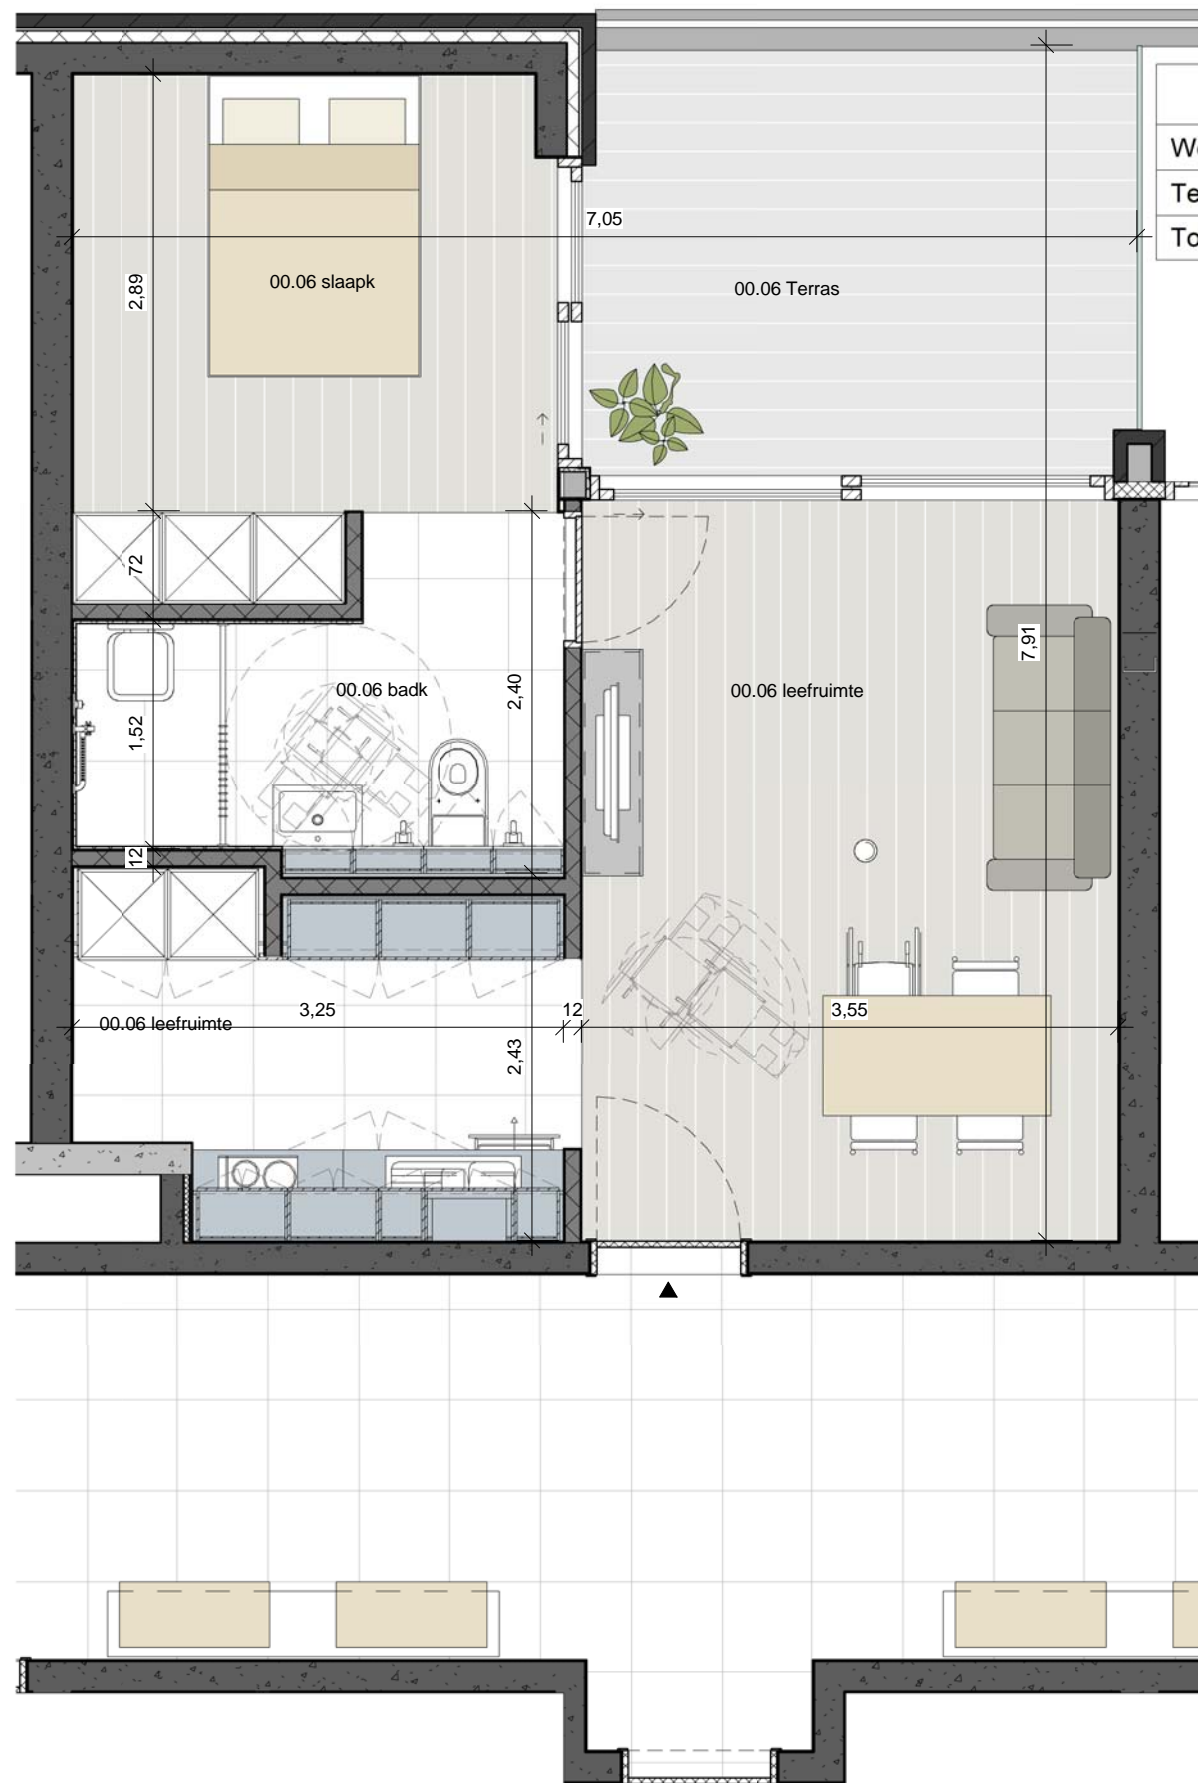

PROJECT **NIEUWBOUW 39 SENIORENFLATS**
Leiedam 36 - Guido Gezellelaan - 9800 - Deinze

INHOUD **Senioren Flat 00.03**

SCHAAL 1 : 50 DATUM 16/09/2011

App 00.04	
Woonoppervlakte	59.1 m ²
Terras	12.2 m ²
Totaal	71.3 m ²

PROJECT **NIEUWBOUW 39 SENIORENFLATS**
Leiedam 36 - Guido Gezellelaan - 9800 - Deinze

INHOUD **Senioren Flat 00.04**

SCHAAL 1 : 50 DATUM 16/09/2011

App 00.05	
Woonoppervlakte	52.0 m ²
Terras	12.2 m ²
Totaal	64.2 m ²

PROJECT **NIEUWBOUW 39 SENIORENFLATS**
Leiedam 36 - Guido Gezellelaan - 9800 - Deinze

INHOUD **Senioren Flat 00.05**

SCHAAL 1 : 50 DATUM 16/09/2011

App 00.06	
Woonoppervlakte	47.0 m ²
Terras	12.2 m ²
Totaal	59.2 m ²

PROJECT **NIEUWBOUW 39 SENIORENFLATS**
Leiedam 36 - Guido Gezellelaan - 9800 - Deinze

INHOUD **Senioren Flat 00.06**

SCHAAL 1 : 50 DATUM 16/09/2011

App 00.07	
Woonoppervlakte	47.0 m ²
Terras	12.2 m ²
Totaal	59.2 m ²