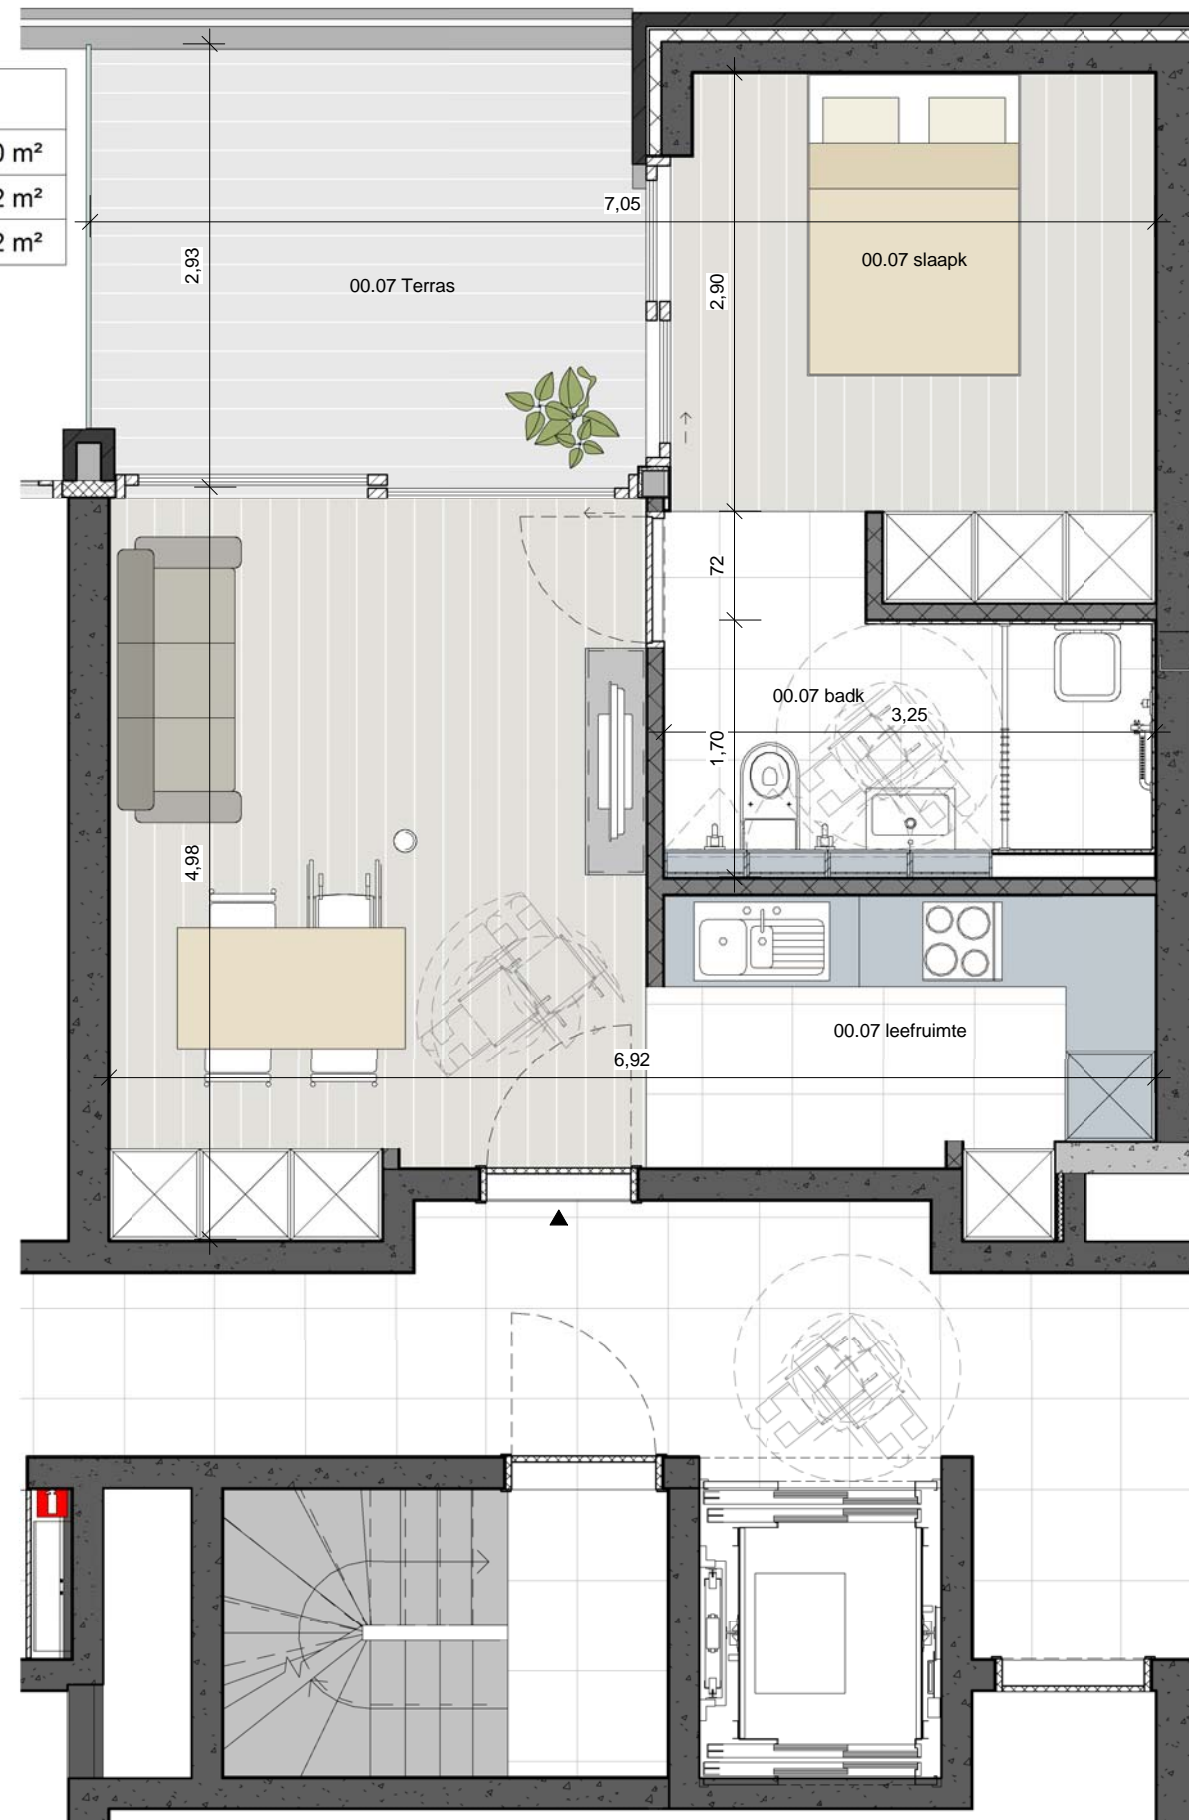

PROJECT **NIEUWBOUW 39 SENIORENFLATS**
Leiedam 36 - Guido Gezellelaan - 9800 - Deinze

INHOUD **Senioren Flat 00.04**

SCHAAL 1 : 50 DATUM 16/09/2011

App 00.05	
Woonoppervlakte	52.0 m ²
Terras	12.2 m ²
Totaal	64.2 m ²

PROJECT **NIEUWBOUW 39 SENIORENFLATS**
Leiedam 36 - Guido Gezellelaan - 9800 - Deinze

INHOUD **Senioren Flat 00.05**

SCHAAL 1 : 50 DATUM 16/09/2011

App 00.06	
Woonoppervlakte	47.0 m ²
Terras	12.2 m ²
Totaal	59.2 m ²

PROJECT **NIEUWBOUW 39 SENIORENFLATS**
Leiedam 36 - Guido Gezellelaan - 9800 - Deinze

INHOUD **Senioren Flat 00.06**

SCHAAL 1 : 50 DATUM 16/09/2011

App 00.07	
Woonoppervlakte	47.0 m ²
Terras	12.2 m ²
Totaal	59.2 m ²

PROJECT **NIEUWBOUW 39 SENIORENFLATS**
Leiedam 36 - Guido Gezellelaan - 9800 - Deinze

INHOUD **Senioren Flat 00.07**

SCHAAL 1 : 50 DATUM 16/09/2011

App 00.08	
Woonoppervlakte	47.0 m ²
Terras	12.2 m ²
Totaal	59.2 m ²