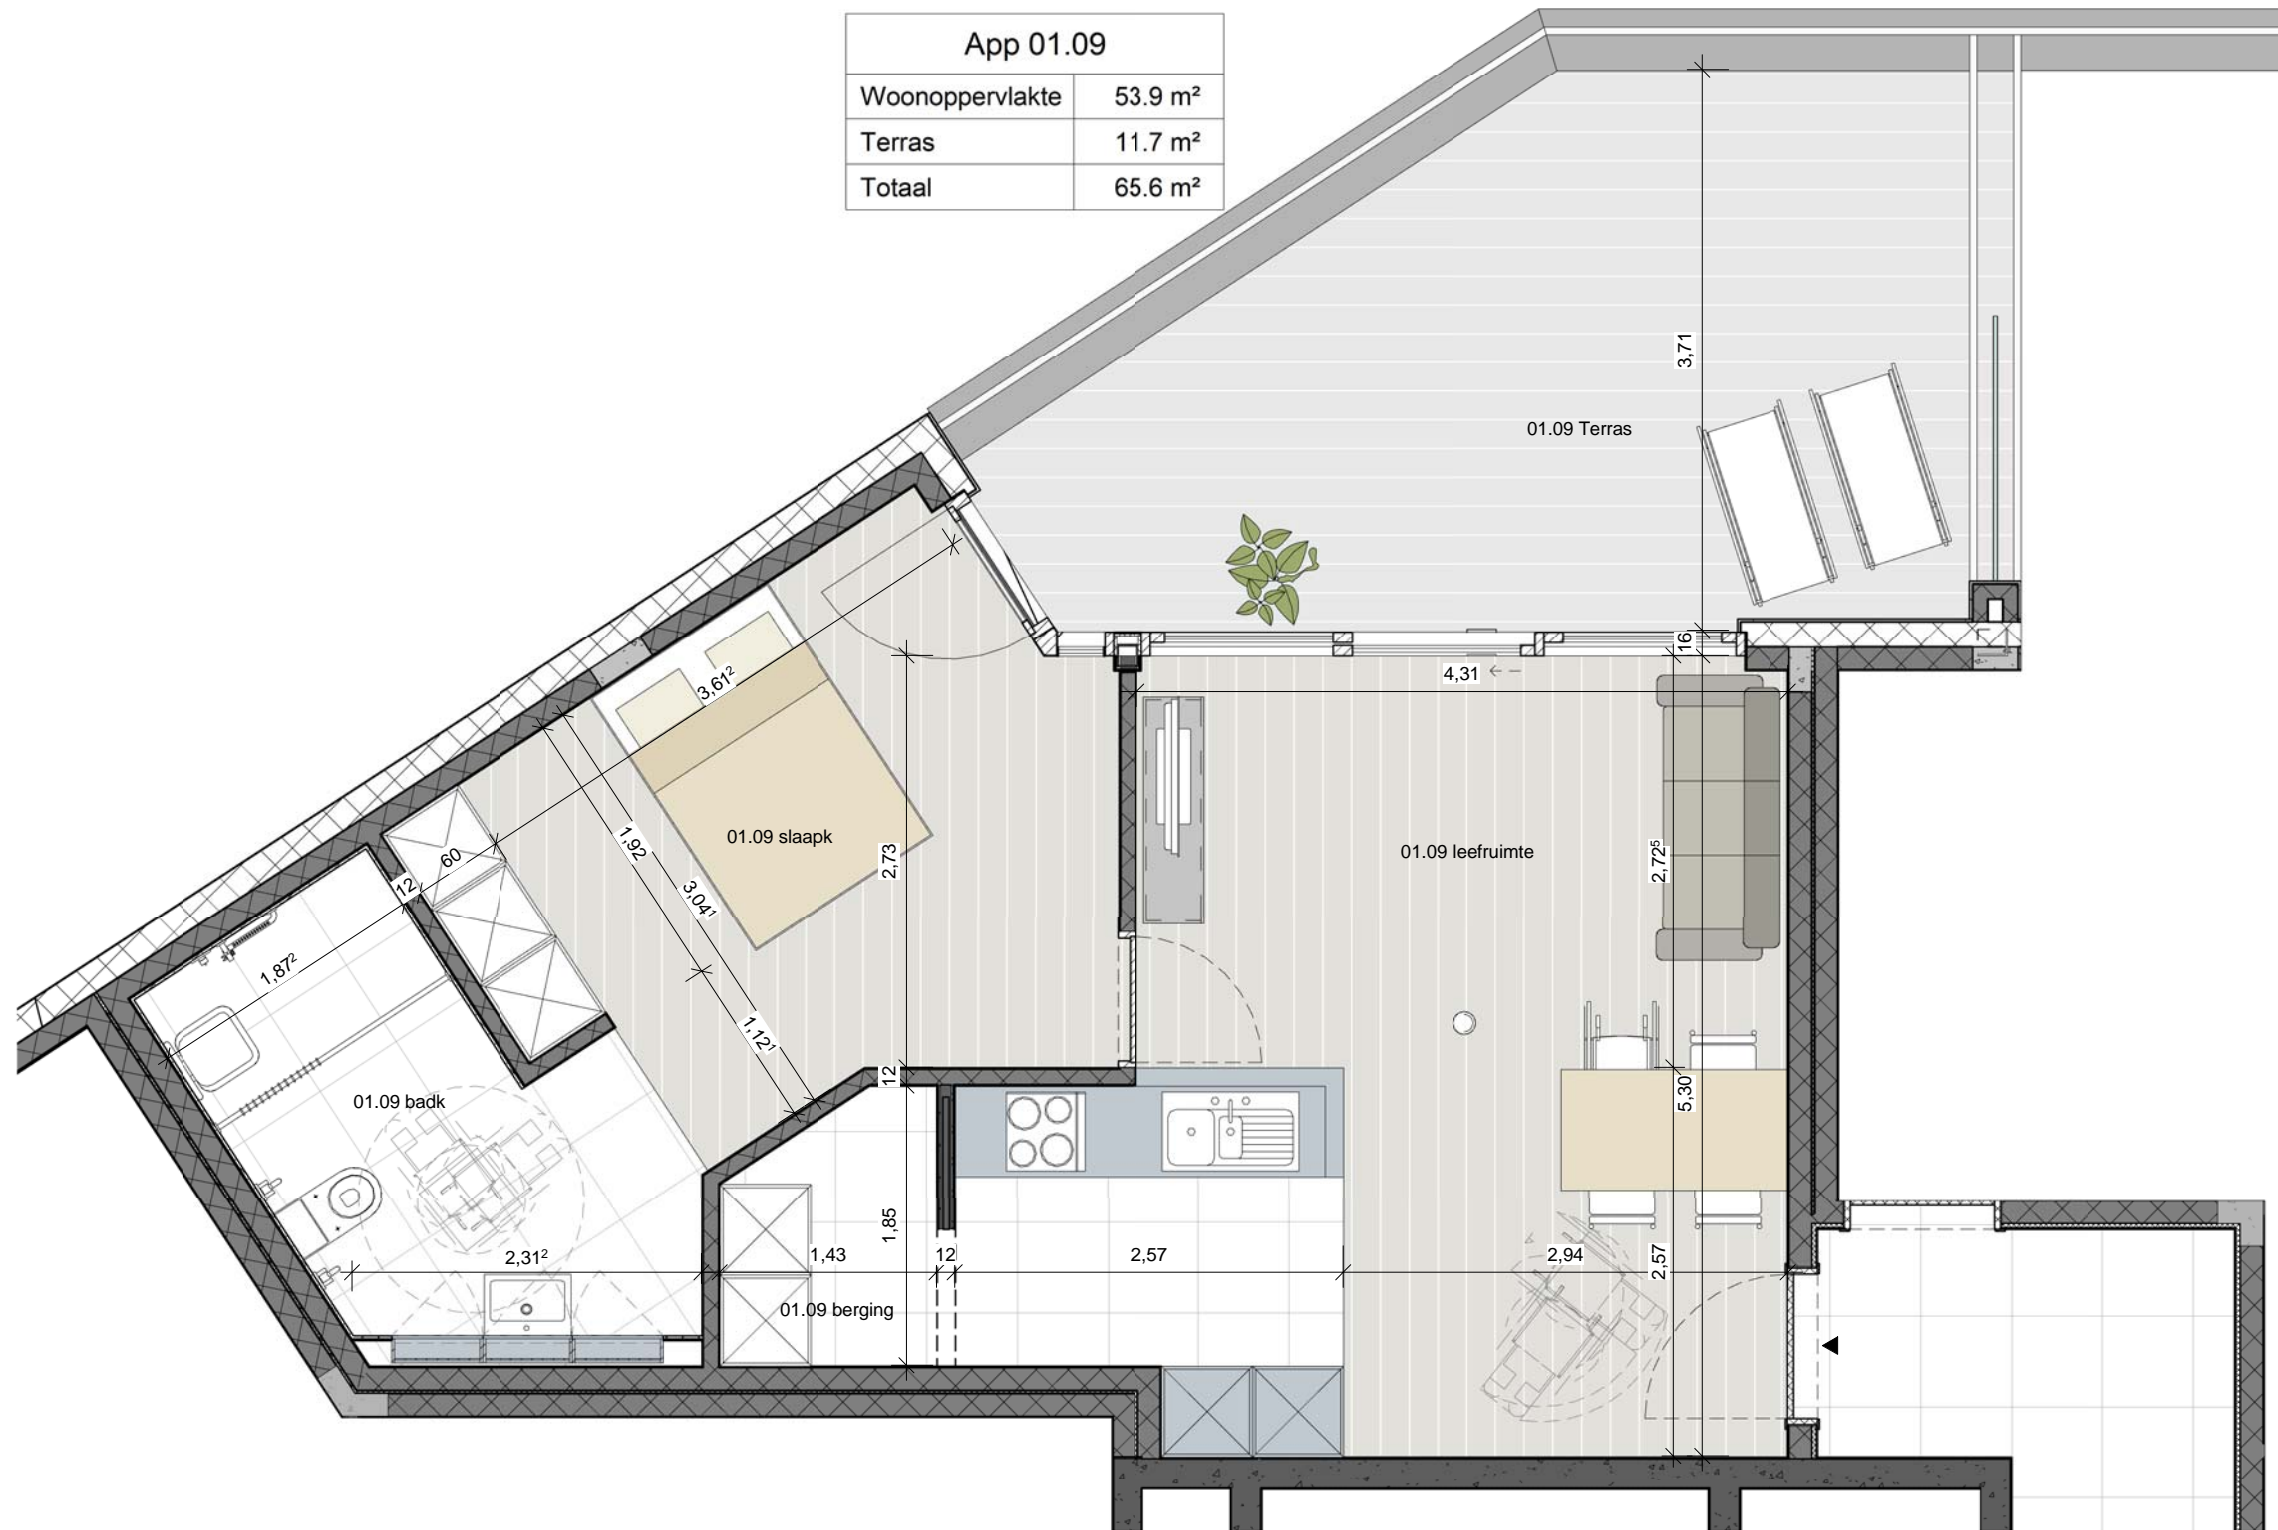

INHOUD **Senioren Flat 01.06**

SCHAAL 1 : 50 DATUM 16/09/2011

App 01.07	
Woonoppervlakte	48.4 m ²
Terras	15.9 m ²
Totaal	64.3 m ²

PROJECT	NIEUWBOUW 39 SENIORENFLATS Leiedam 36 - Guido Gezellelaan - 9800 - Deinze		
INHOUD	Senioren Flat 01.07		
SCHAAL	1 : 50	DATUM	16/09/2011

App 01.08	
Woonoppervlakte	48.1 m ²
Terras	18.6 m ²
Totaal	66.7 m ²

PROJECT **NIJWBOUW 39 SENIORENFLATS**
Leiedam 36 - Guido Gezellelaan - 9800 - Deinze

INHOUD **Senioren Flat 01.08**

SCHAAL 1 : 50 DATUM 16/09/2011

App 01.09	
Woonoppervlakte	53.9 m ²
Terras	11.7 m ²
Totaal	65.6 m ²

PROJECT **NIEUWBOUW 39 SENIORENFLATS**
Leiedam 36 - Guido Gezellelaan - 9800 - Deinze

INHOUD **Senioren Flat 01.09**

SCHAAL 1 : 50 DATUM 16/09/2011

App 02.01	
Woonoppervlakte	62.9 m ²
Terras	22.4 m ²
Totaal	85.3 m ²

PROJECT **NIJWBOUW 39 SENIORENFLATS**
Leiedam 36 - Guido Gezellelaan - 9800 - Deinze

INHOUD **Senioren Flat 02.01**

SCHAAL 1 : 50 DATUM 16/09/2011