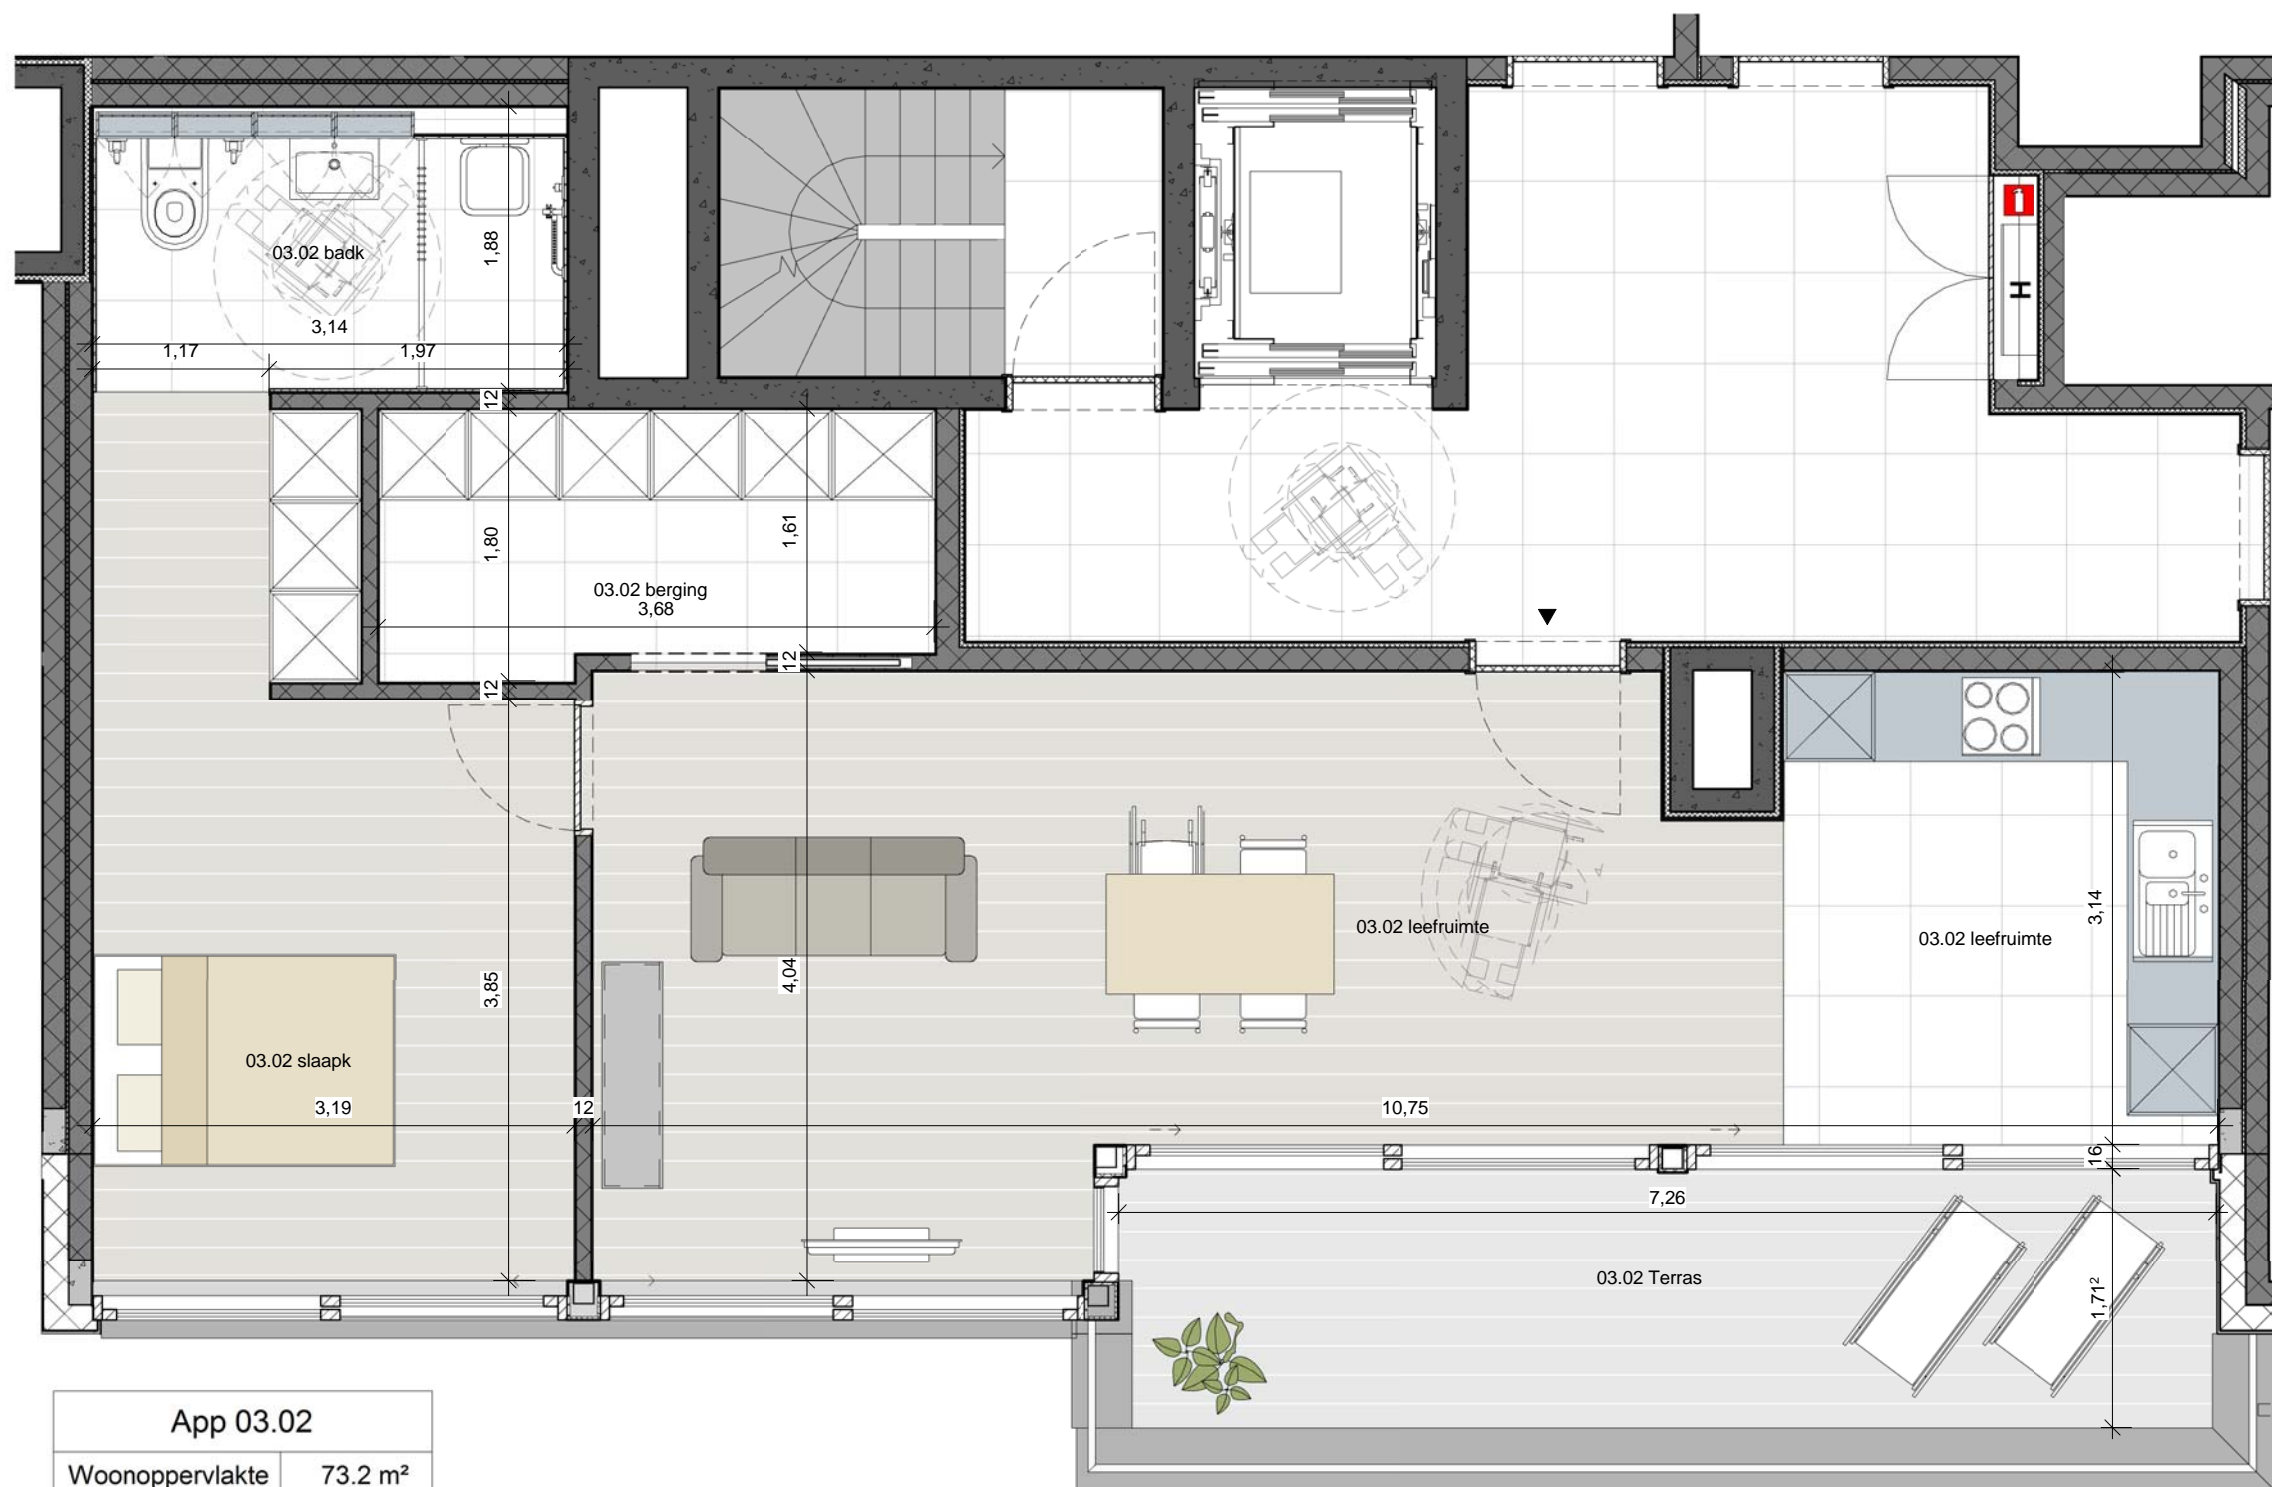

PROJECT **NIJWBOUW 39 SENIORENFLATS**
Leiedam 36 - Guido Gezellelaan - 9800 - Deinze

INHOUD **Senioren Flat 02.09**

SCHAAL 1 : 50 DATUM 16/09/2011

App 03.01	
Woonoppervlakte	64.6 m ²
Terras	21.3 m ²
Totaal	85.9 m ²

	PROJECT	NIEUWBOUW 39 SENIORENFLATS Leiedam 36 - Guido Gezellelaan - 9800 - Deinze	
	INHOUD	Senioren Flat 03.01	
	SCHAAL	1 : 50	DATUM 16/09/2011

App 03.02	
Woonoppervlakte	73.2 m ²
Terras	17.1 m ²
Totaal	90.3 m ²