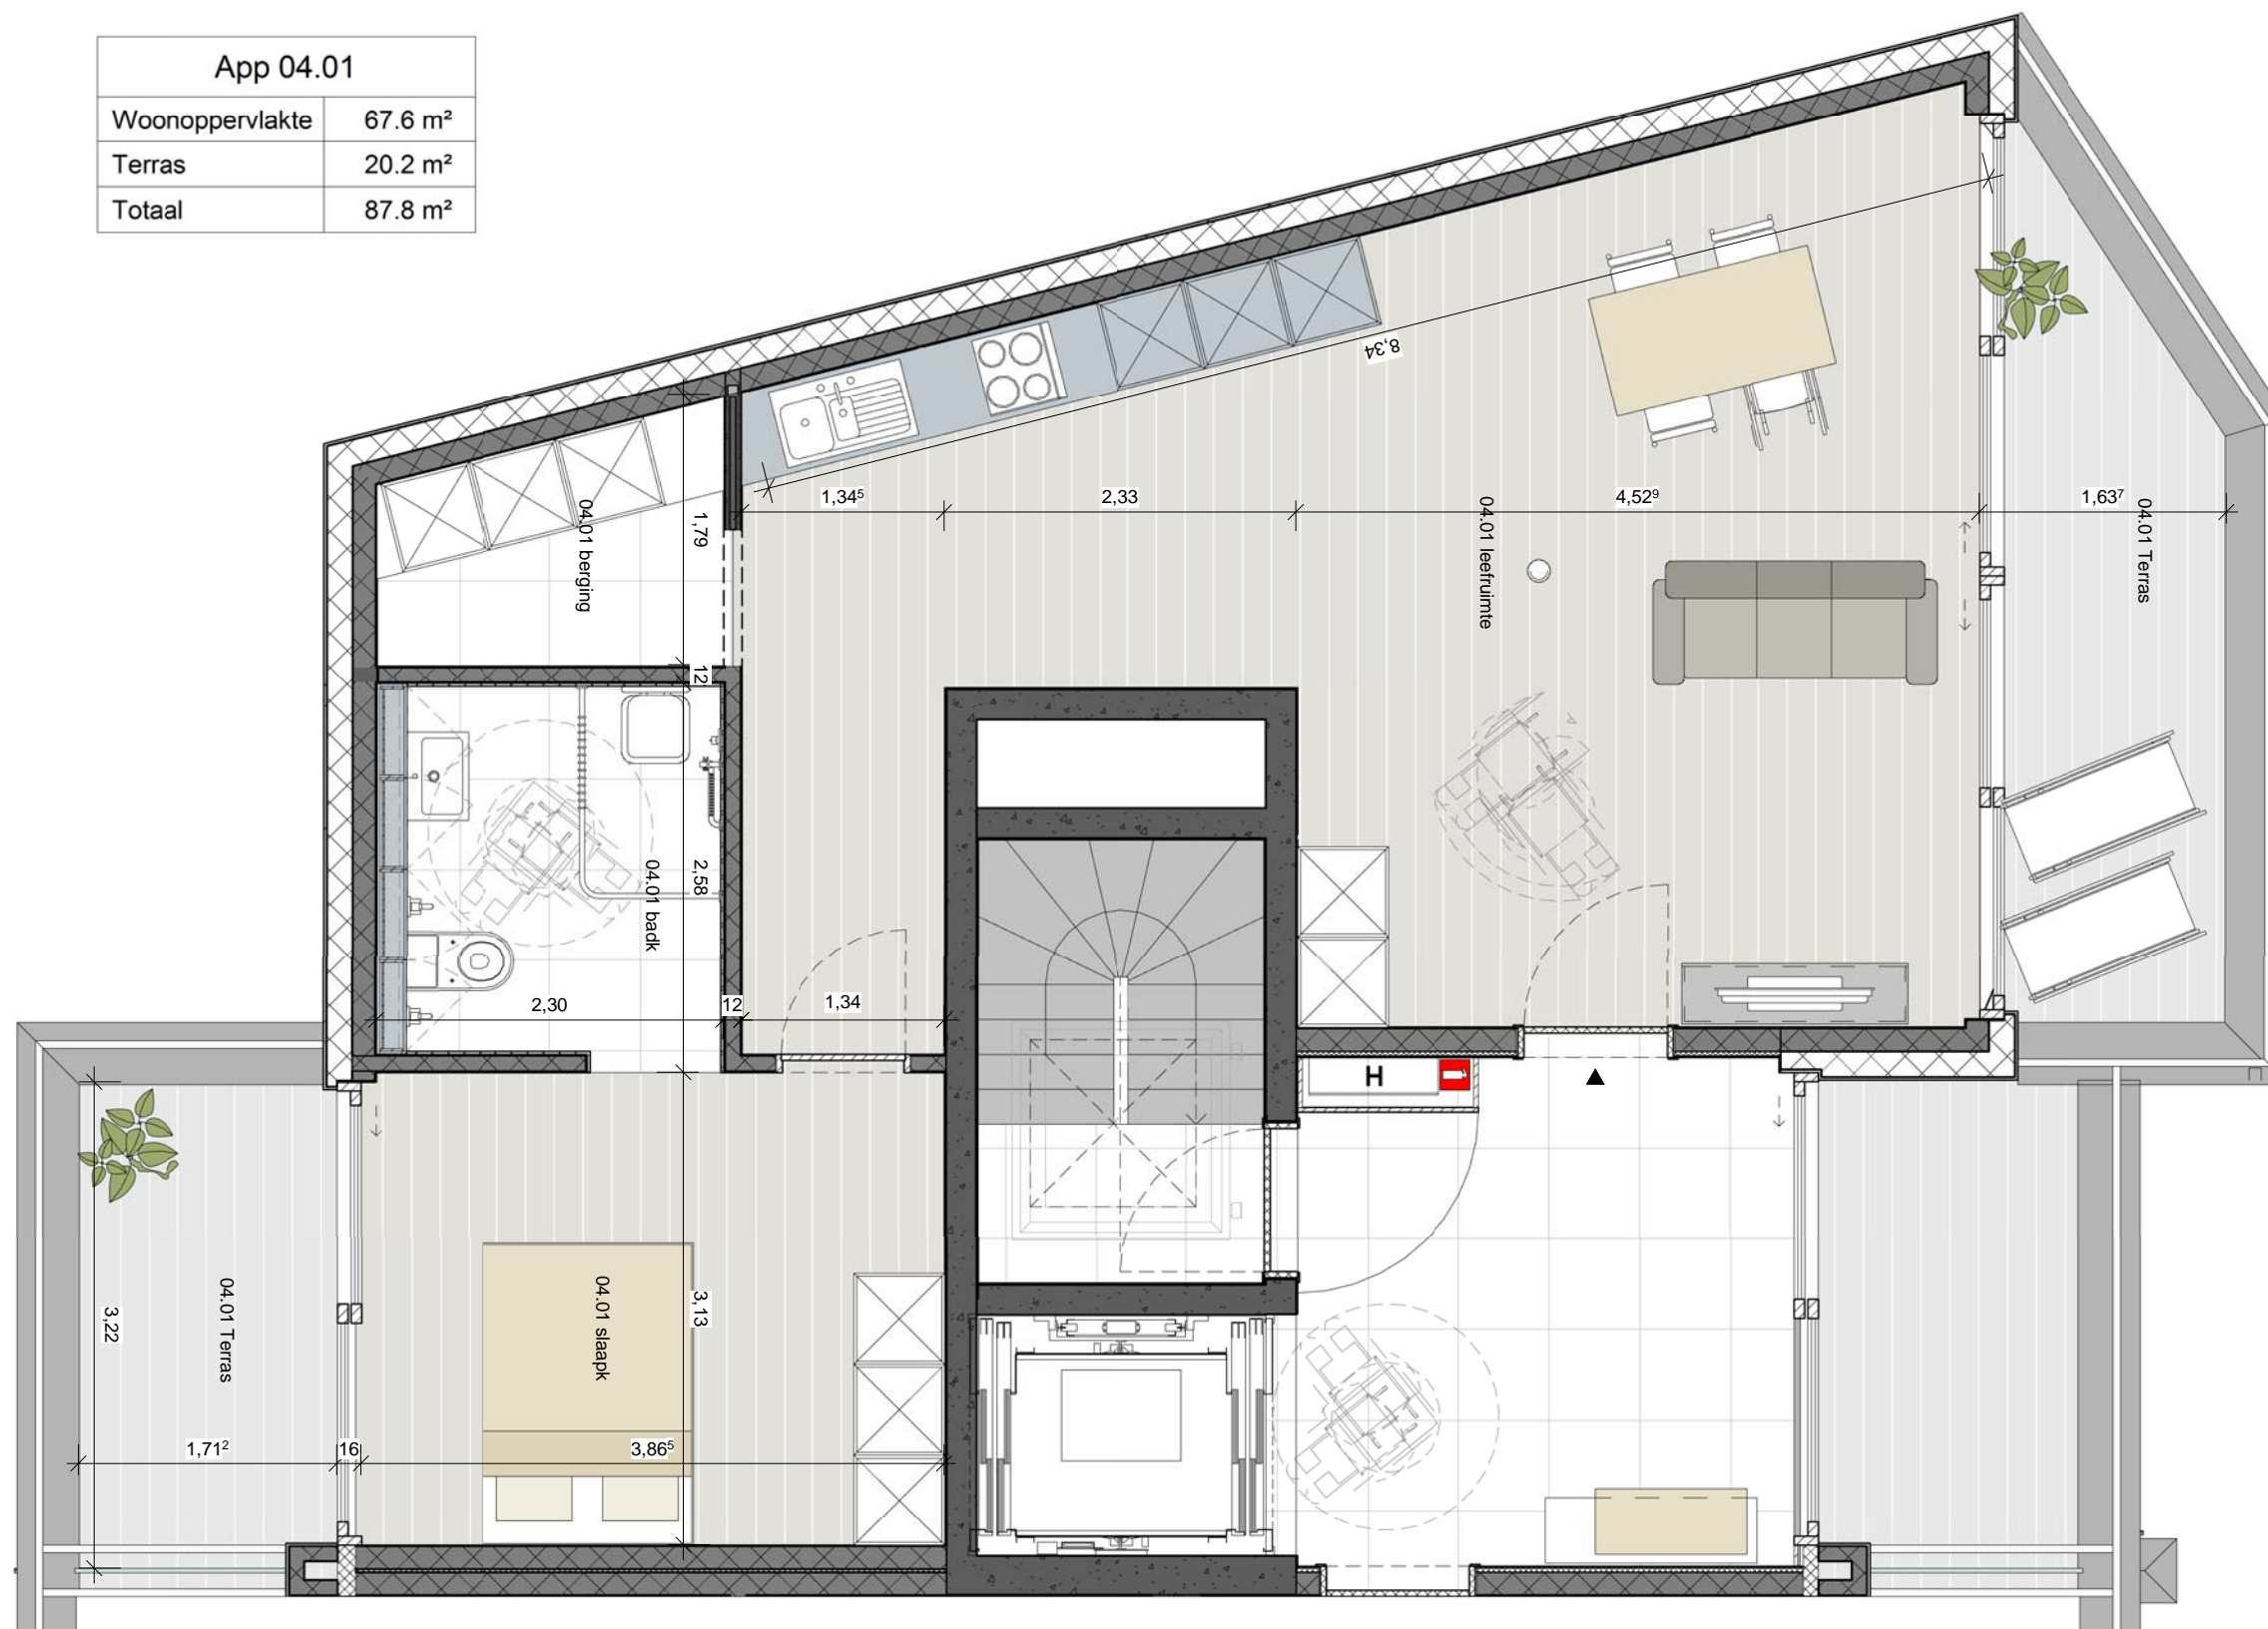

INHOUD **Senioren Flat 03.06**

SCHAAL 1 : 50 DATUM 16/09/2011

App 03.07	
Woonoppervlakte	47.0 m ²
Terras	7.8 m ²
Totaal	54.8 m ²

PROJECT **NIEUWBOUW 39 SENIORENFLATS**
Leiedam 36 - Guido Gezellelaan - 9800 - Deinze

INHOUD **Senioren Flat 03.07**

SCHAAL 1 : 50 DATUM 16/09/2011

App 03.08	
Woonoppervlakte	58.4 m ²
Terras	28.2 m ²
Totaal	86.6 m ²

PROJECT	NIEUWBOUW 39 SENIORENFLATS Leiedam 36 - Guido Gezellelaan - 9800 - Deinze		
INHOUD	Senioren Flat 03.08		
SCHAAL	1 : 50	DATUM	16/09/2011

App 04.01	
Woonoppervlakte	67.6 m ²
Terras	20.2 m ²
Totaal	87.8 m ²

PROJECT **NIJWBOUW 39 SENIORENFLATS**
Leiedam 36 - Guido Gezellelaan - 9800 - Deinze

INHOUD **Senioren Flat 04.01**

SCHAAL 1 : 50 DATUM 16/09/2011

PROJECT **NIEUWBOUW 39 SENIORENFLATS**
Leiedam 36 - Guido Gezellelaan - 9800 - Deinze

INHOUD **Senioren Flat 04.02**

SCHAAL 1 : 50 DATUM 16/09/2011

App 04.03	
Woonoppervlakte	58.0 m ²
Terras	24.6 m ²
Totaal	82.6 m ²