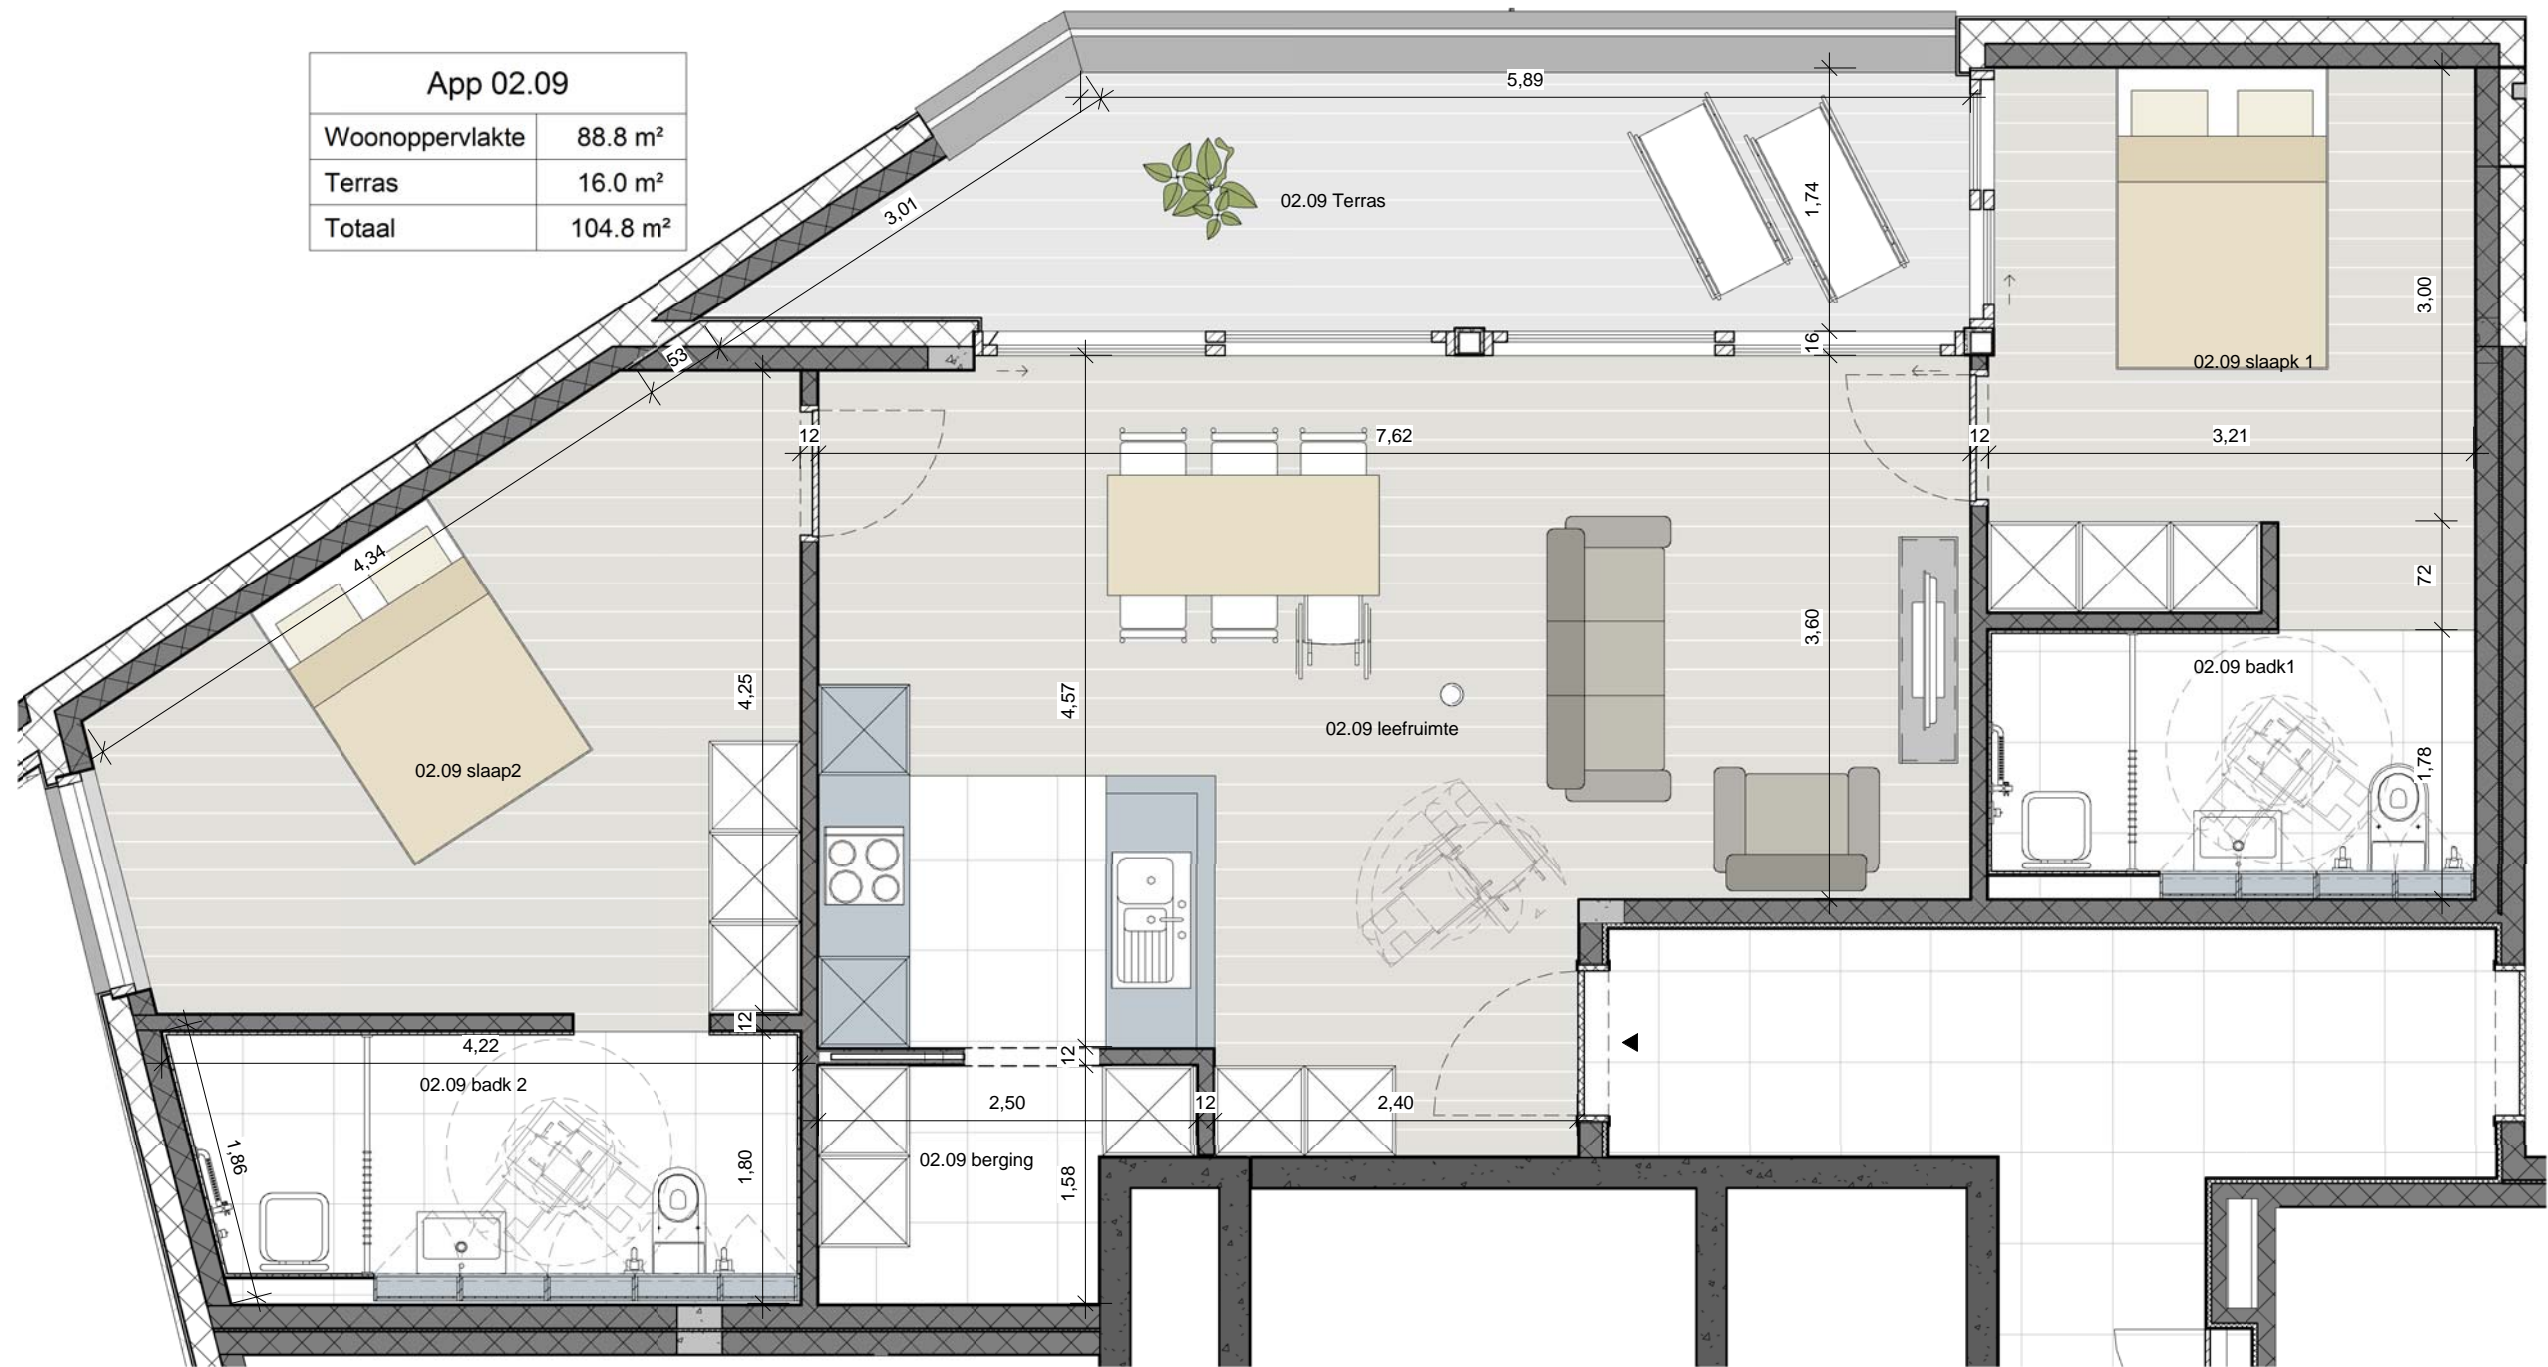

INHOUD **Senioren Flat 02.05**

SCHAAL 1 : 50 DATUM 16/09/2011

PROJECT **NIJEWBOUW 39 SENIORENFLATS**
 Leiedam 36 - Guido Gezellelaan - 9800 - Deinze

INHOUD **Senioren Flat 02.06**

SCHAAL 1 : 50 DATUM 16/09/2011

PROJECT **NIJWBOUW 39 SENIORENFLATS**
Leiedam 36 - Guido Gezellelaan - 9800 - Deinze

INHOUD **Senioren Flat 02.08**

SCHAAL 1 : 50 DATUM 16/09/2011

App 02.09	
Woonoppervlakte	88.8 m ²
Terras	16.0 m ²
Totaal	104.8 m ²