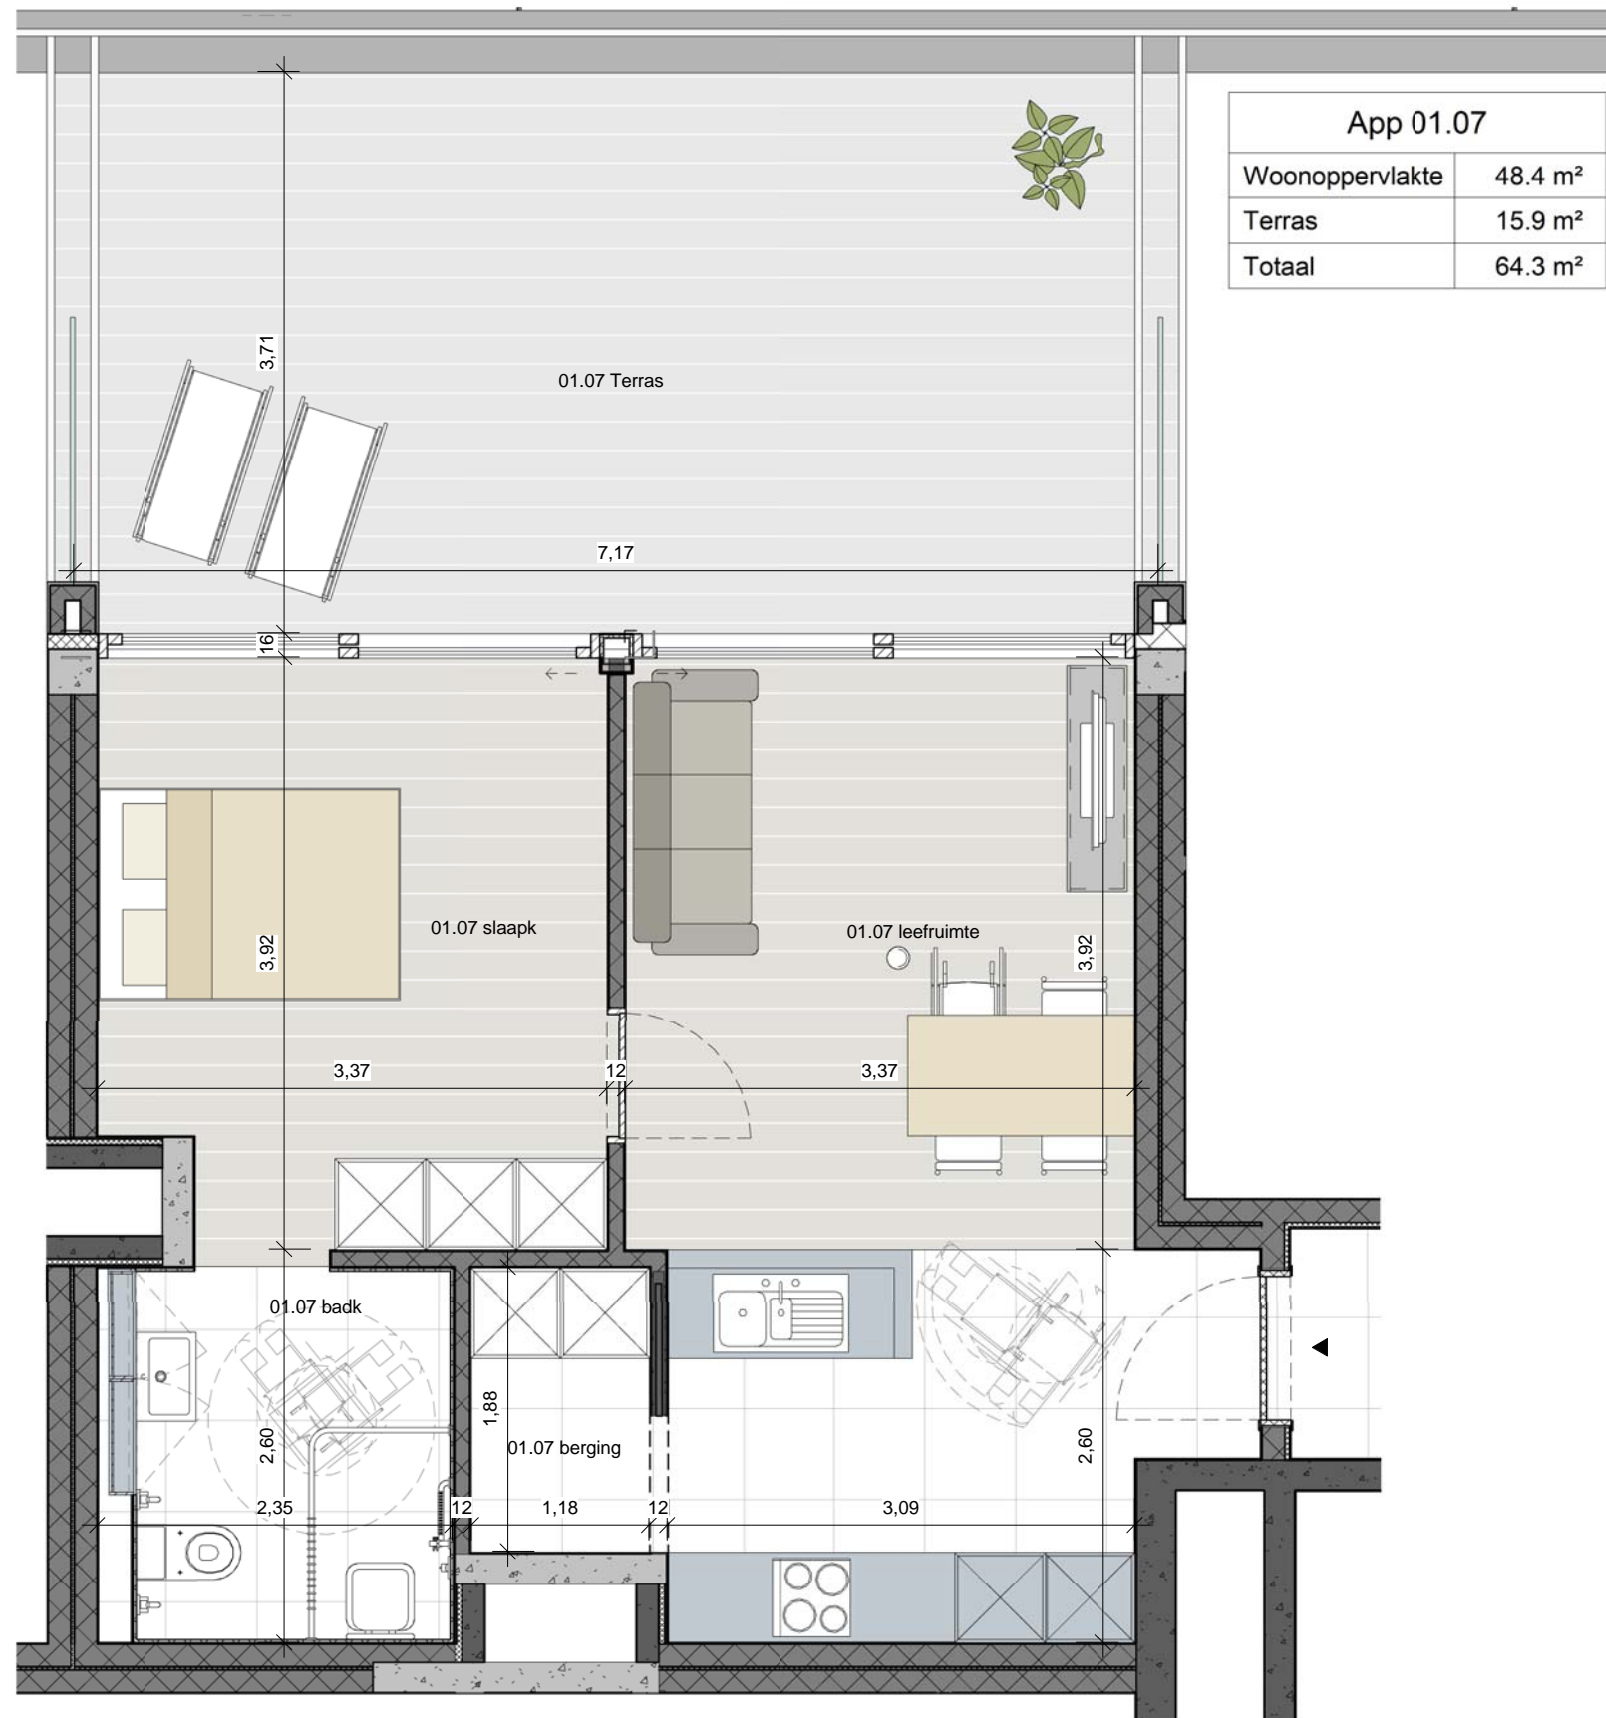

App 01.03	
Woonoppervlakte	55.9 m ²
Terras	12.2 m ²
Totaal	68.1 m ²

PROJECT **NIJWBOUW 39 SENIORENFLATS**
Leiedam 36 - Guido Gezellelaan - 9800 - Deinze

INHOUD **Senioren Flat 01.03**

SCHAAL 1 : 50 DATUM 16/09/2011

PROJECT **NIJWBOUW 39 SENIORENFLATS**
Leiedam 36 - Guido Gezellelaan - 9800 - Deinze

INHOUD **Senioren Flat 01.04**

SCHAAL 1 : 50 DATUM 16/09/2011

PROJECT **NIEUWBOUW 39 SENIORENFLATS**
Leiedam 36 - Guido Gezellelaan - 9800 - Deinze

INHOUD **Senioren Flat 01.06**

SCHAAL 1 : 50 DATUM 16/09/2011

App 01.07	
Woonoppervlakte	48.4 m ²
Terras	15.9 m ²
Totaal	64.3 m ²

PROJECT	NIEUWBOUW 39 SENIORENFLATS Leiedam 36 - Guido Gezellelaan - 9800 - Deinze		
INHOUD	Senioren Flat 01.07		
SCHAAL	1 : 50	DATUM	16/09/2011

App 01.08	
Woonoppervlakte	48.1 m ²
Terras	18.6 m ²
Totaal	66.7 m ²

PROJECT **NIJWBOUW 39 SENIORENFLATS**
Leiedam 36 - Guido Gezellelaan - 9800 - Deinze

INHOUD **Senioren Flat 01.08**

SCHAAL 1 : 50 DATUM 16/09/2011