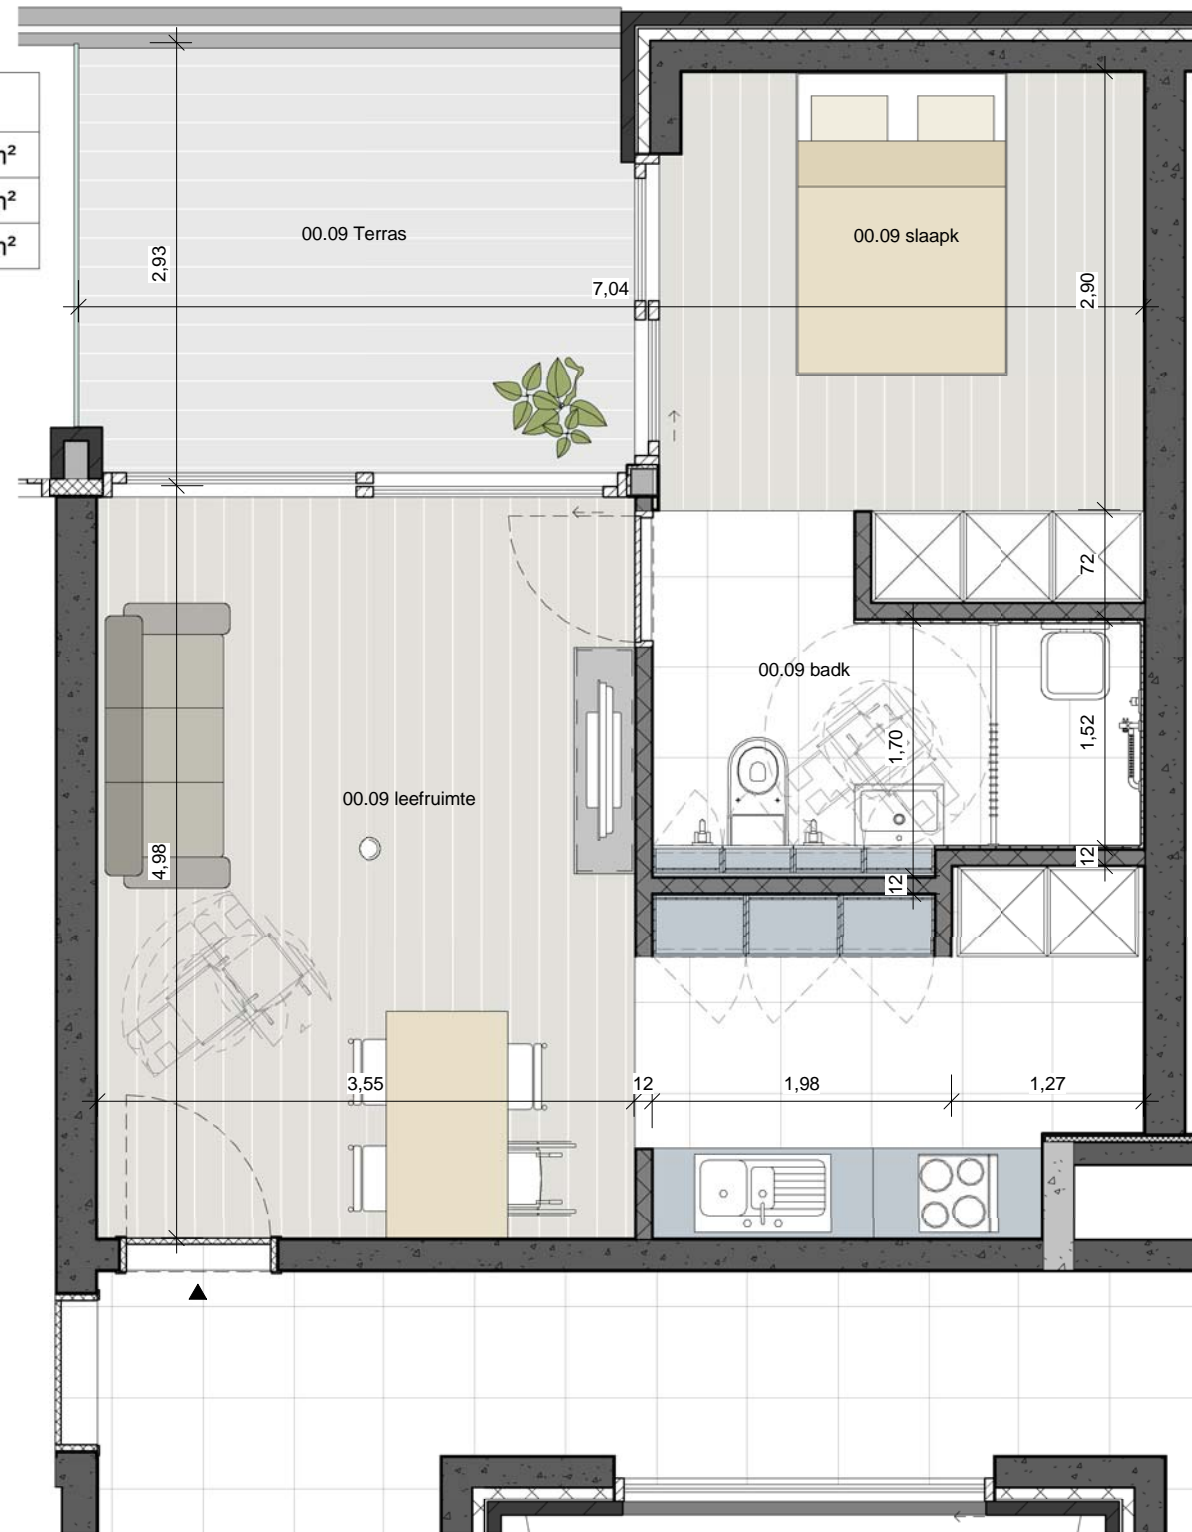

PROJECT **NIEUWBOUW 39 SENIORENFLATS**
Leiedam 36 - Guido Gezellelaan - 9800 - Deinze

INHOUD **Senioren Flat 00.05**

SCHAAL 1 : 50 DATUM 16/09/2011

App 00.06	
Woonoppervlakte	47.0 m ²
Terras	12.2 m ²
Totaal	59.2 m ²

PROJECT **NIEUWBOUW 39 SENIORENFLATS**
Leiedam 36 - Guido Gezellelaan - 9800 - Deinze

INHOUD **Senioren Flat 00.06**

SCHAAL 1 : 50 DATUM 16/09/2011

App 00.07	
Woonoppervlakte	47.0 m ²
Terras	12.2 m ²
Totaal	59.2 m ²

PROJECT **NIEUWBOUW 39 SENIORENFLATS**
Leiedam 36 - Guido Gezellelaan - 9800 - Deinze

INHOUD **Senioren Flat 00.07**

SCHAAL 1 : 50 DATUM 16/09/2011

App 00.08	
Woonoppervlakte	47.0 m ²
Terras	12.2 m ²
Totaal	59.2 m ²

PROJECT **NIEUWBOUW 39 SENIORENFLATS**
Leiedam 36 - Guido Gezellelaan - 9800 - Deinze

INHOUD **Senioren Flat 00.08**

SCHAAL 1 : 50 DATUM 16/09/2011

App 00.09	
Woonoppervlakte	47.0 m ²
Terras	12.2 m ²
Totaal	59.2 m ²