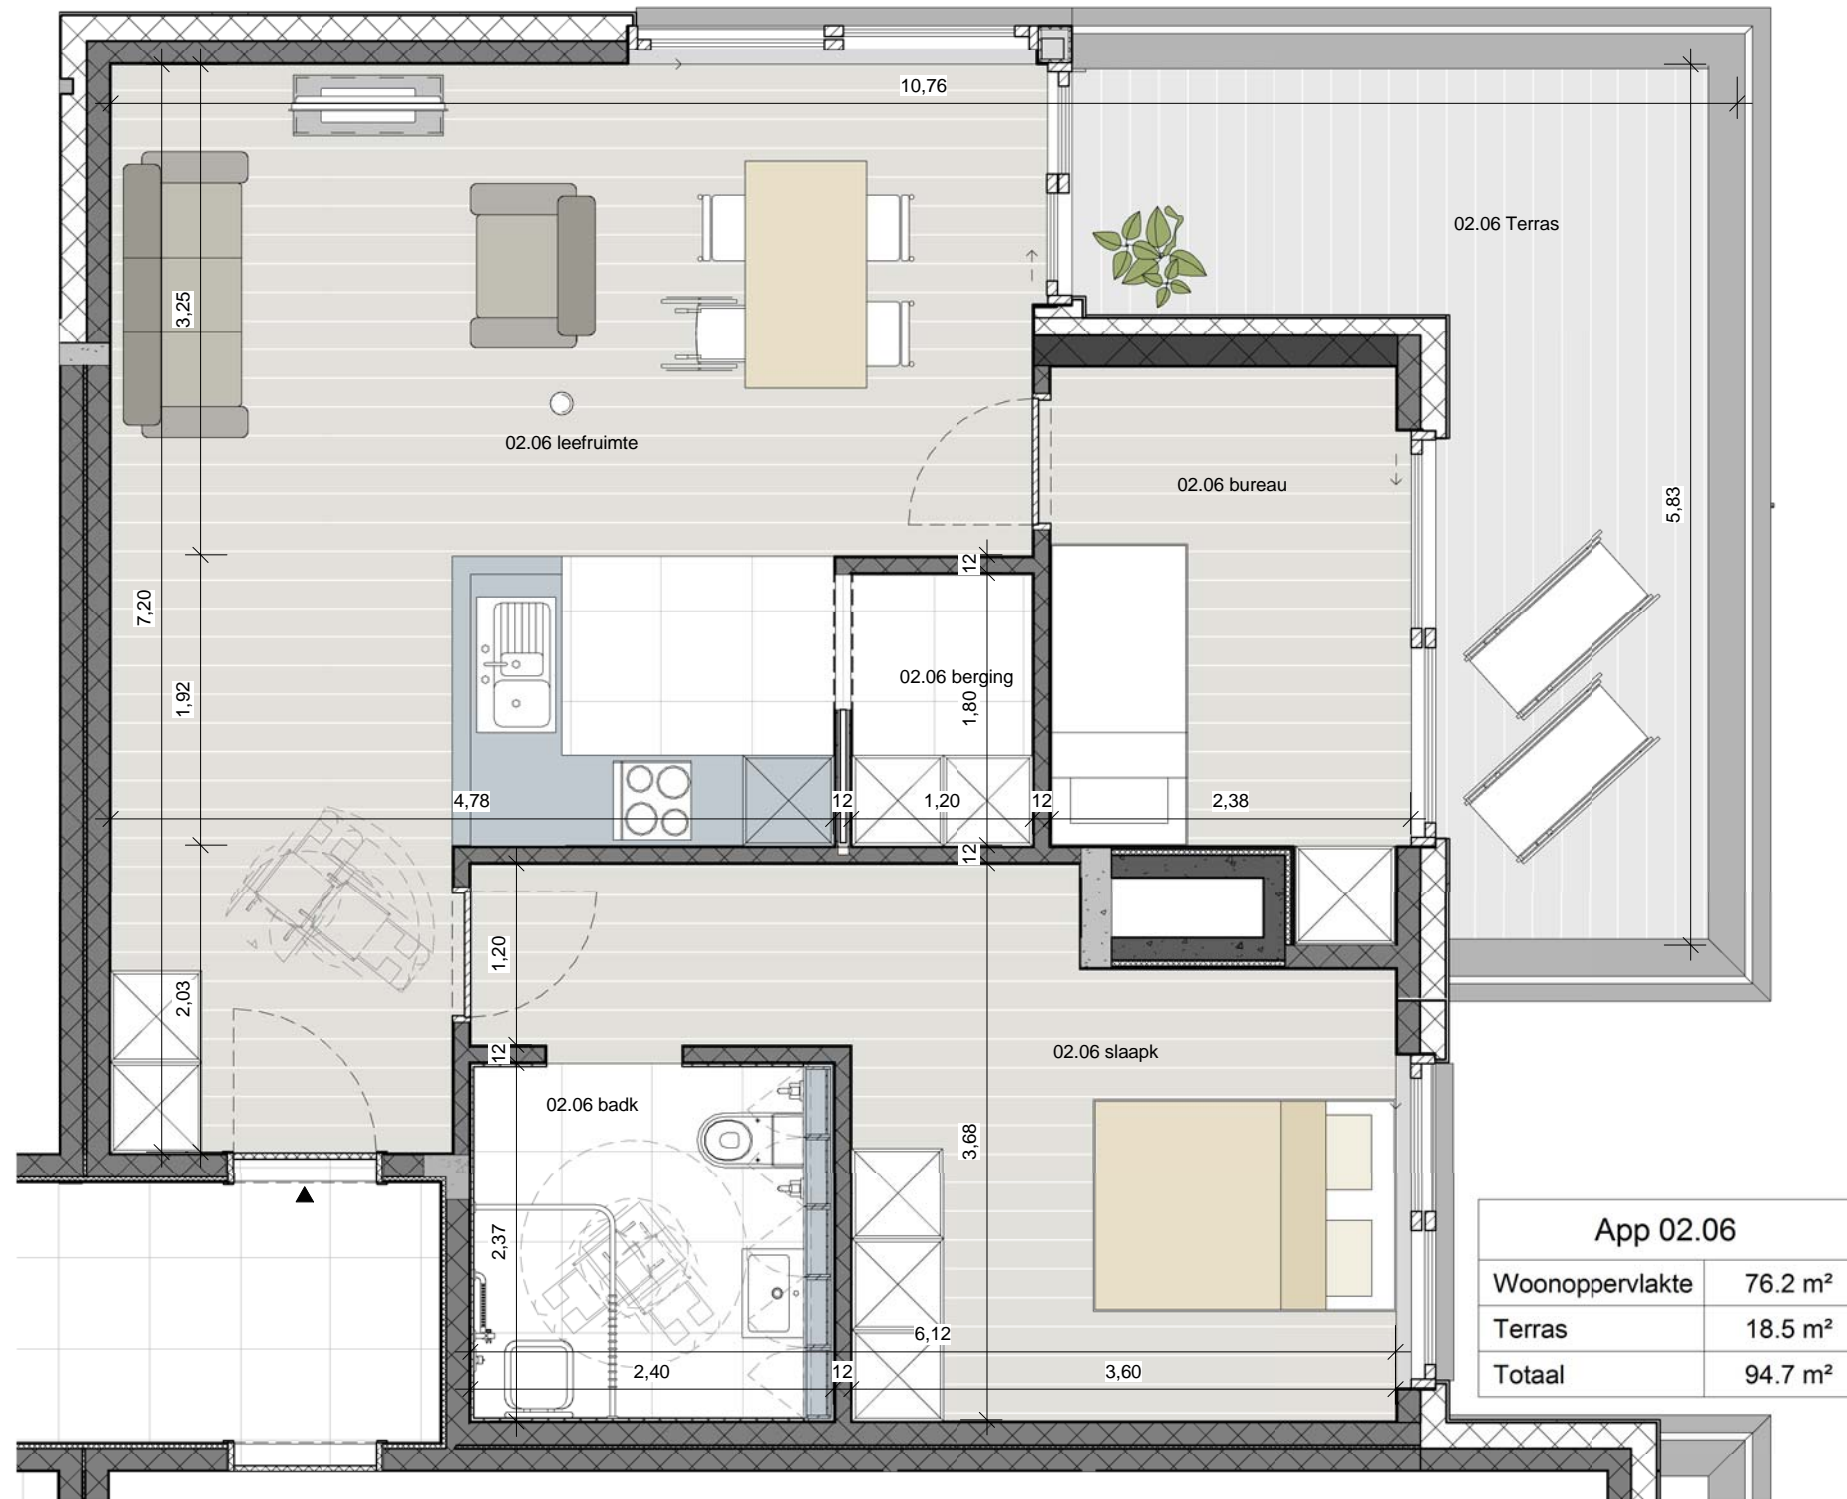

PROJECT **NIJEWBOUW 39 SENIORENFLATS**
Leiedam 36 - Guido Gezellelaan - 9800 - Deinze

INHOUD **Senioren Flat 02.06**

SCHAAL 1 : 50   DATUM 16/09/2011