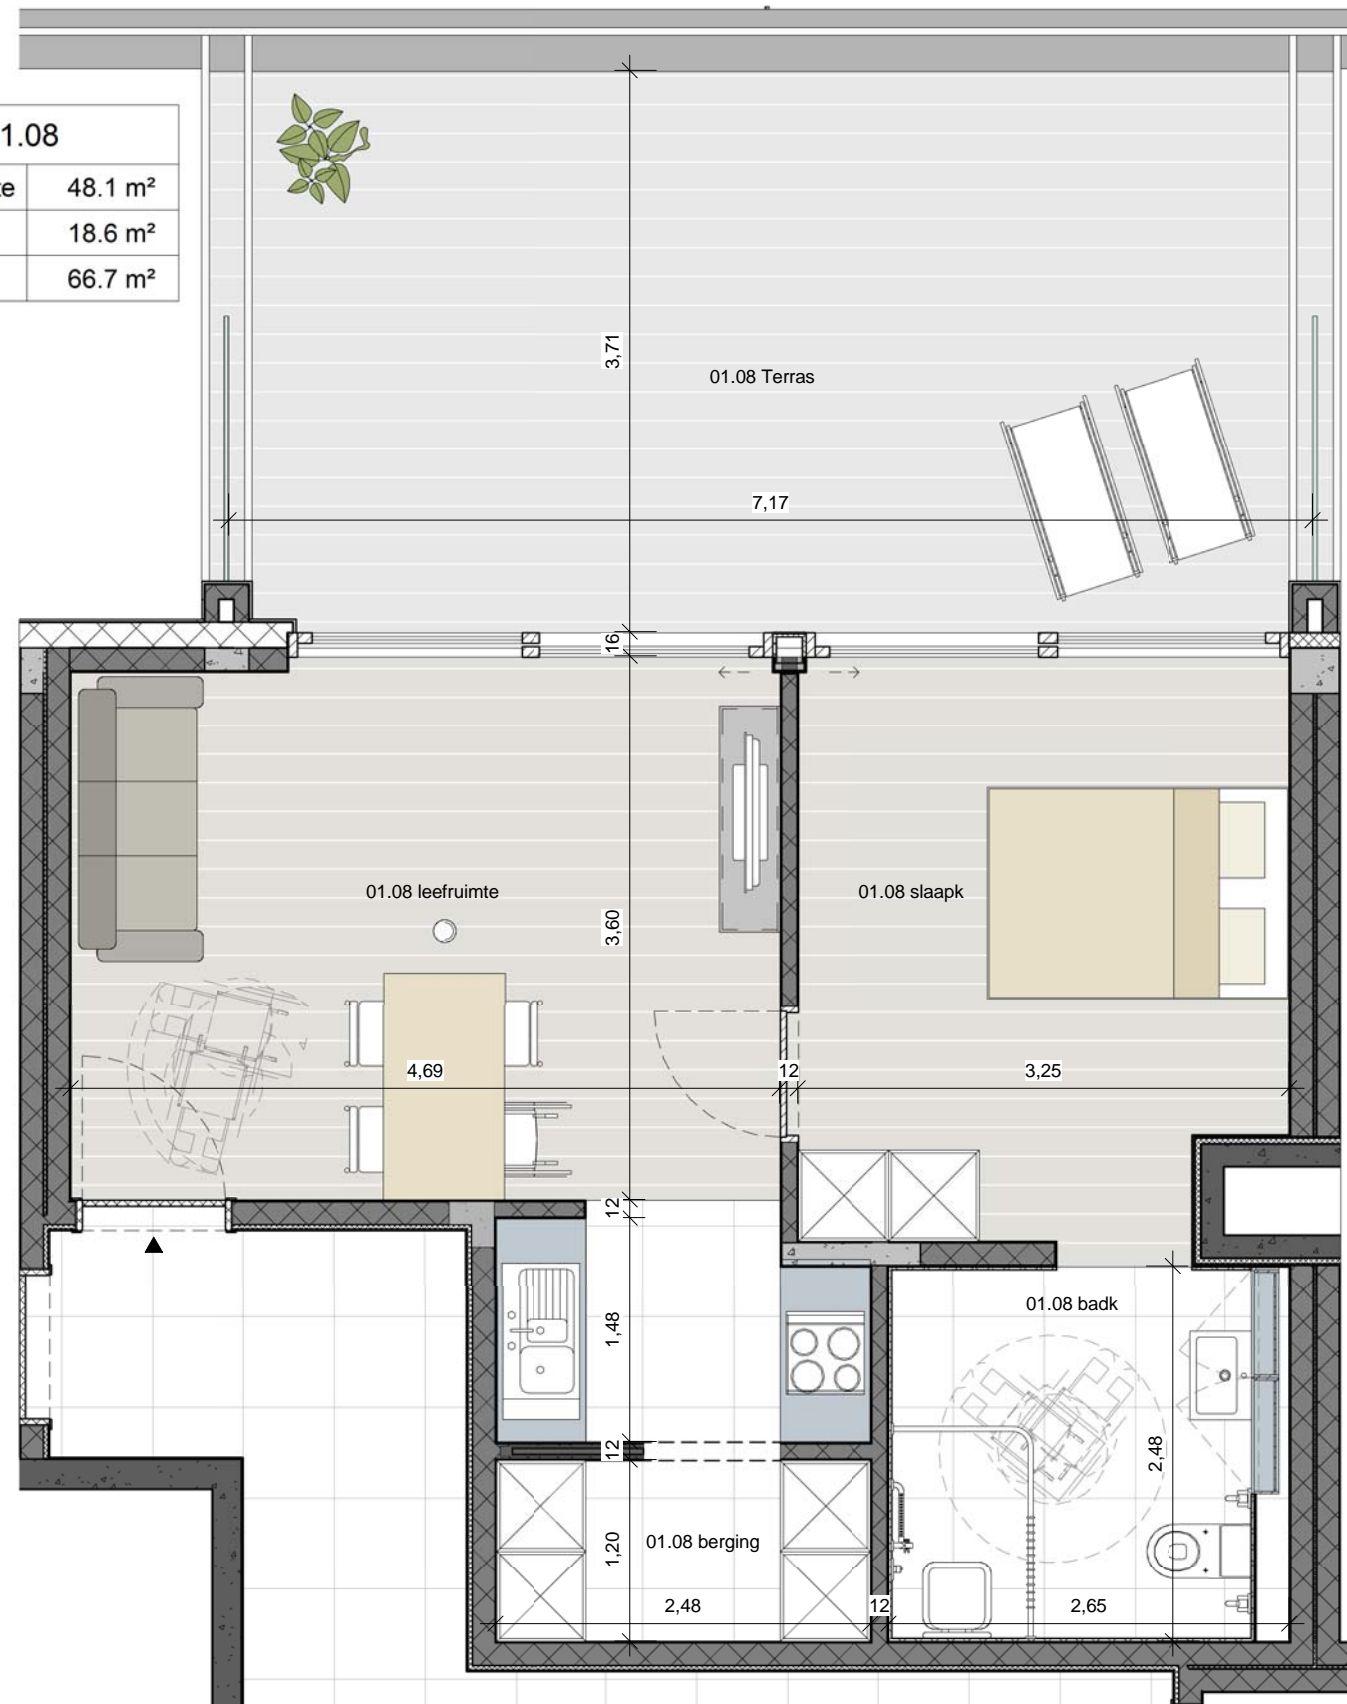

INHOUD **Senioren Flat 01.06**

SCHAAL 1 : 50 DATUM 16/09/2011

App 01.07	
Woonoppervlakte	48.4 m ²
Terras	15.9 m ²
Totaal	64.3 m ²

PROJECT	NIEUWBOUW 39 SENIORENFLATS Leiedam 36 - Guido Gezellelaan - 9800 - Deinze		
INHOUD	Senioren Flat 01.07		
SCHAAL	1 : 50	DATUM	16/09/2011

App 01.08	
Woonoppervlakte	48.1 m ²
Terras	18.6 m ²
Totaal	66.7 m ²

PROJECT **NIJWBOUW 39 SENIORENFLATS**
Leiedam 36 - Guido Gezellelaan - 9800 - Deinze

INHOUD **Senioren Flat 01.08**

SCHAAL 1 : 50 DATUM 16/09/2011

App 01.09	
Woonoppervlakte	53.9 m ²
Terras	11.7 m ²
Totaal	65.6 m ²

PROJECT **NIEUWBOUW 39 SENIORENFLATS**
Leiedam 36 - Guido Gezellelaan - 9800 - Deinze

INHOUD **Senioren Flat 01.09**

SCHAAL 1 : 50 DATUM 16/09/2011