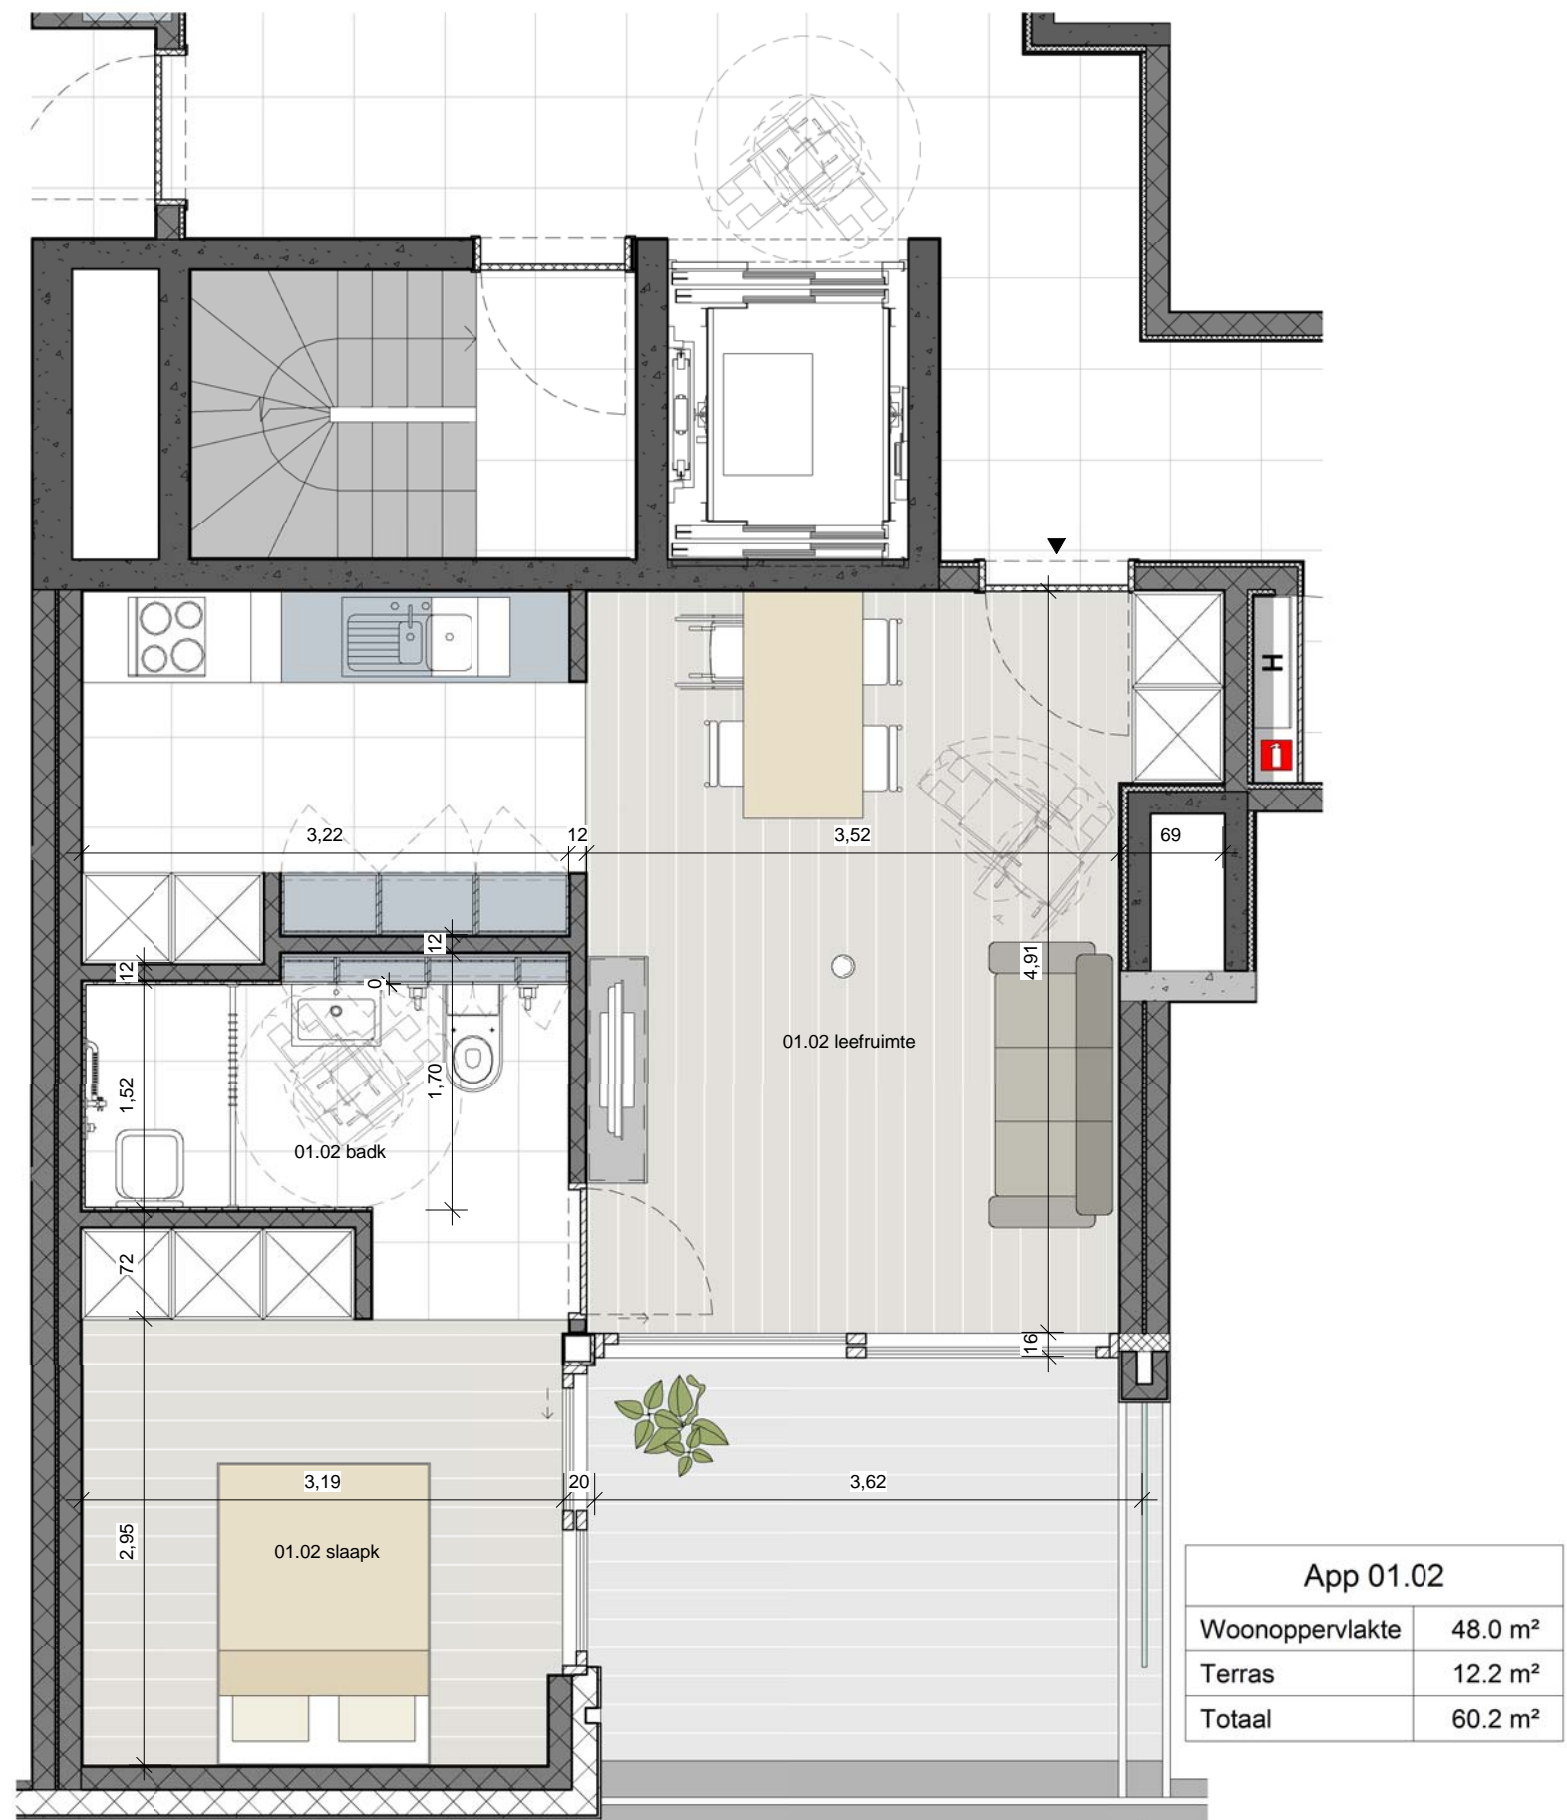

PROJECT **NIJWBOUW 39 SENIORENFLATS**
Leiedam 36 - Guido Gezellelaan - 9800 - Deinze

INHOUD **Senioren Flat 00.09**

SCHAAL 1 : 50 DATUM 16/09/2011

App 00.10	
Woonoppervlakte	55.5 m ²
Terras	12.7 m ²
Totaal	68.2 m ²

PROJECT **NIJWBOUW 39 SENIORENFLATS**
Leiedam 36 - Guido Gezellelaan - 9800 - Deinze

INHOUD **Senioren Flat 00.10**

SCHAAL 1 : 50 DATUM 16/09/2011

PROJECT **NIEUWBOUW 39 SENIORENFLATS**
Leiedam 36 - Guido Gezellelaan - 9800 - Deinze

INHOUD **Senioren Flat 01.01**

SCHAAL 1 : 50 DATUM 16/09/2011

PROJECT **NIEUWBOUW 39 SENIORENFLATS**
 Leiedam 36 - Guido Gezellelaan - 9800 - Deinze

INHOUD **Senioren Flat 01.02**

SCHAAL 1 : 50 DATUM 16/09/2011

App 01.03	
Woonoppervlakte	55.9 m ²
Terras	12.2 m ²
Totaal	68.1 m ²

PROJECT **NIJWBOUW 39 SENIORENFLATS**
Leiedam 36 - Guido Gezellelaan - 9800 - Deinze

INHOUD **Senioren Flat 01.03**

SCHAAL 1 : 50 DATUM 16/09/2011