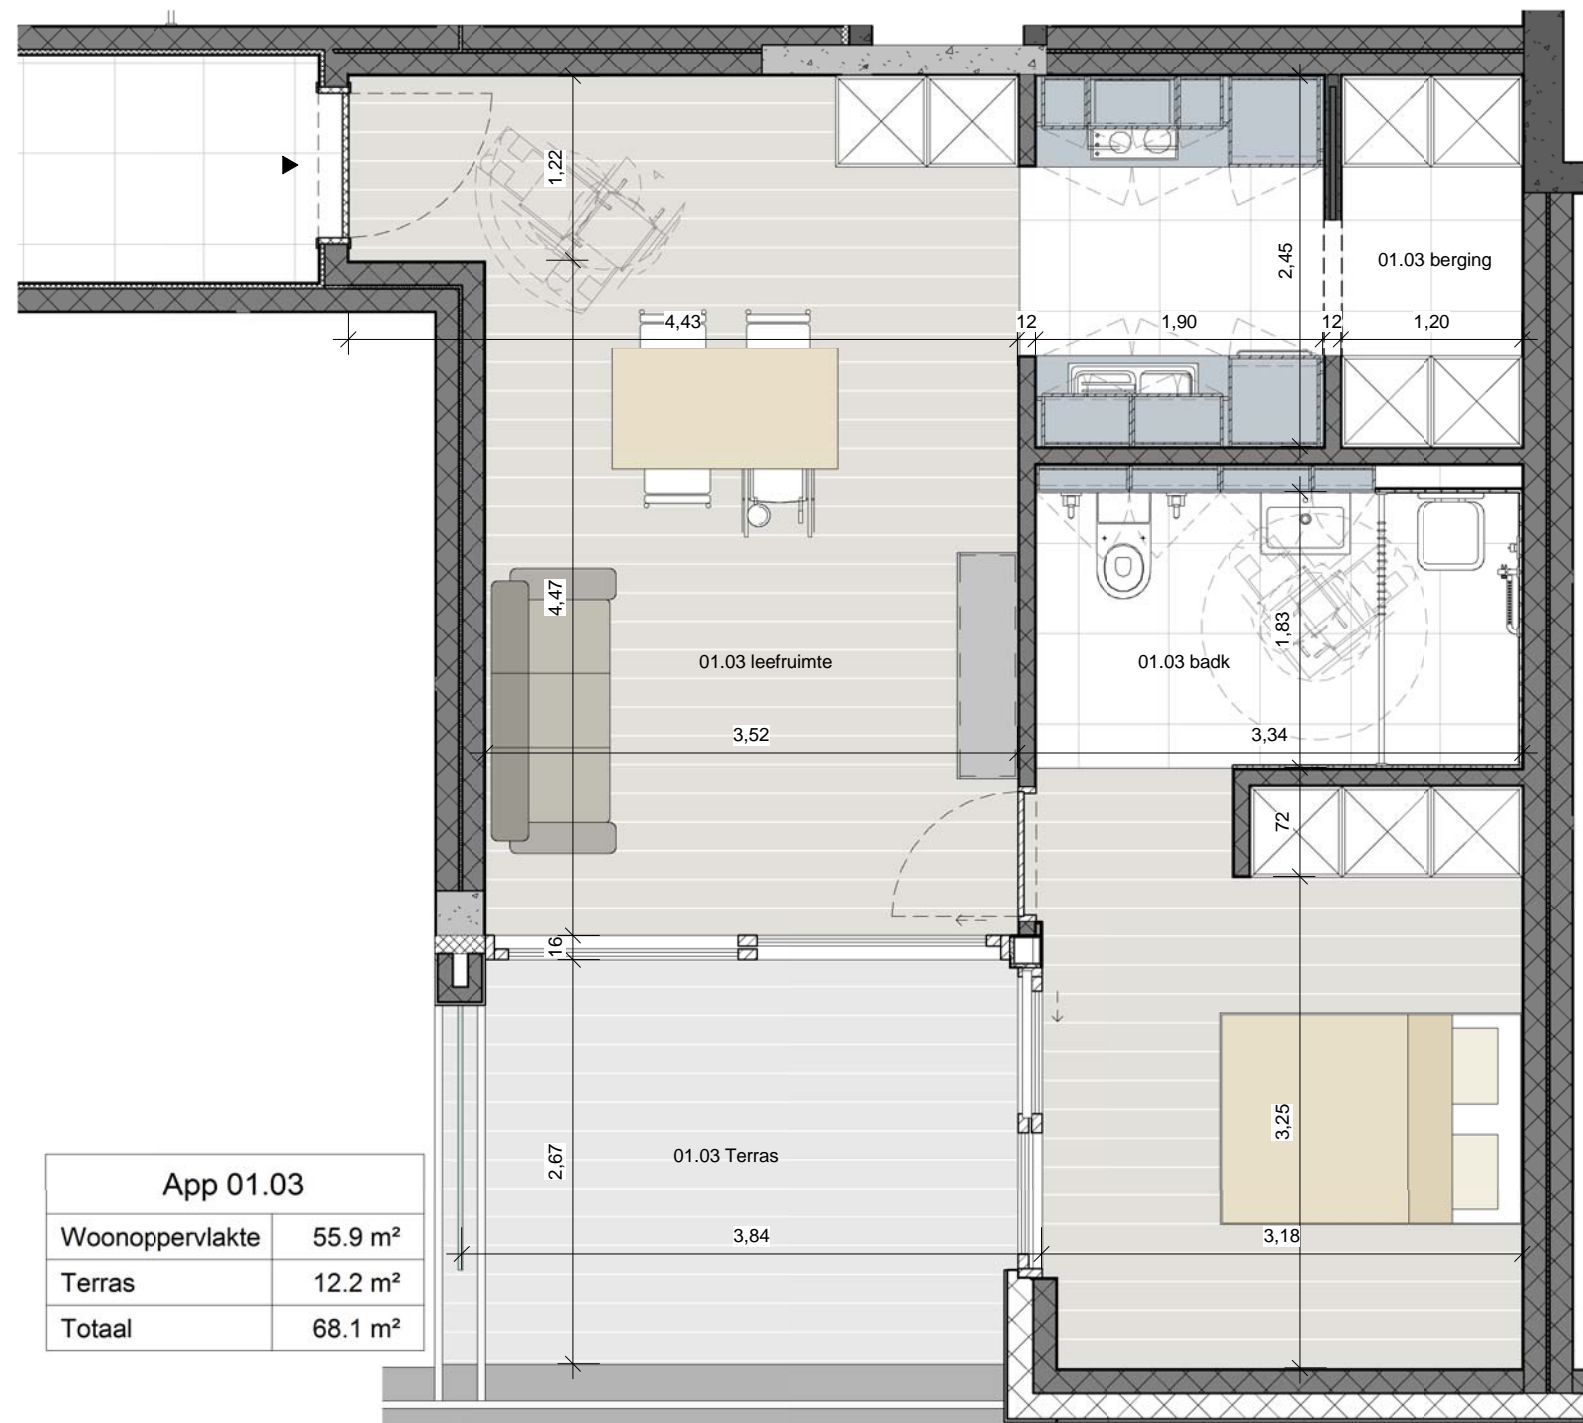

INHOUD **Senioren Flat 01.01**

SCHAAL 1 : 50 DATUM 16/09/2011

PROJECT **NIEUWBOUW 39 SENIORENFLATS**
 Leiedam 36 - Guido Gezellelaan - 9800 - Deinze

INHOUD **Senioren Flat 01.02**

SCHAAL 1 : 50 DATUM 16/09/2011

App 01.03	
Woonoppervlakte	55.9 m ²
Terras	12.2 m ²
Totaal	68.1 m ²

PROJECT **NIJWBOUW 39 SENIORENFLATS**
Leiedam 36 - Guido Gezellelaan - 9800 - Deinze

INHOUD **Senioren Flat 01.03**

SCHAAL 1 : 50 DATUM 16/09/2011

INHOUD **Senioren Flat 01.06**

SCHAAL 1 : 50 DATUM 16/09/2011

App 01.07	
Woonoppervlakte	48.4 m ²
Terras	15.9 m ²
Totaal	64.3 m ²

PROJECT	NIEUWBOUW 39 SENIORENFLATS Leiedam 36 - Guido Gezellelaan - 9800 - Deinze		
INHOUD	Senioren Flat 01.07		
SCHAAL	1 : 50	DATUM	16/09/2011