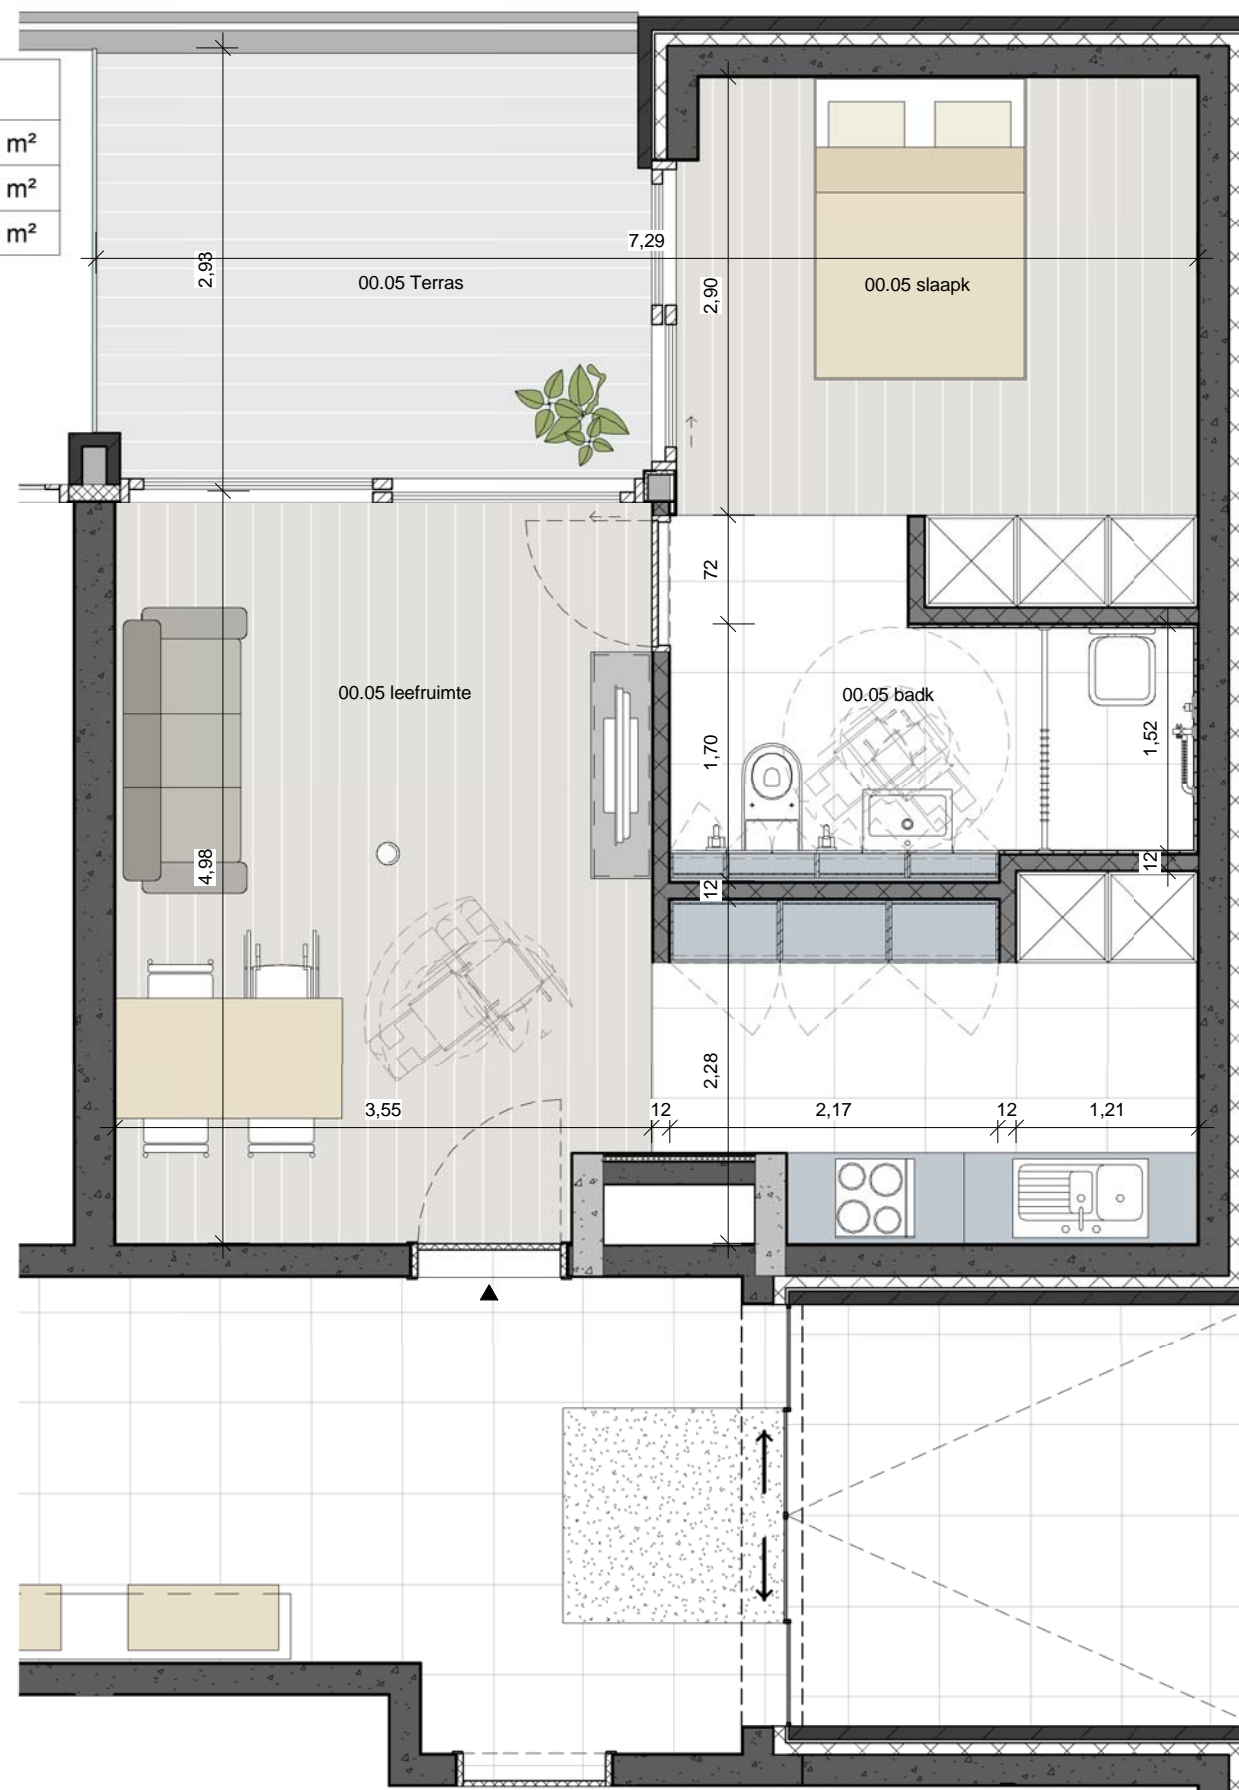

App 00.02	
Woonoppervlakte	51.6 m ²
Terras	12.2 m ²
Totaal	63.8 m ²

PROJECT **NIEUWBOUW 39 SENIORENFLATS**
Leiedam 36 - Guido Gezellelaan - 9800 - Deinze

INHOUD **Senioren Flat 00.02**

SCHAAL 1 : 50 DATUM 16/09/2011

PROJECT **NIEUWBOUW 39 SENIORENFLATS**
Leiedam 36 - Guido Gezellelaan - 9800 - Deinze

INHOUD **Senioren Flat 00.03**

SCHAAL 1 : 50 DATUM 16/09/2011

App 00.04	
Woonoppervlakte	59.1 m ²
Terras	12.2 m ²
Totaal	71.3 m ²

PROJECT **NIEUWBOUW 39 SENIORENFLATS**
Leiedam 36 - Guido Gezellelaan - 9800 - Deinze

INHOUD **Senioren Flat 00.04**

SCHAAL 1 : 50 DATUM 16/09/2011

App 00.05	
Woonoppervlakte	52.0 m ²
Terras	12.2 m ²
Totaal	64.2 m ²

PROJECT **NIEUWBOUW 39 SENIORENFLATS**
Leiedam 36 - Guido Gezellelaan - 9800 - Deinze

INHOUD **Senioren Flat 00.05**

SCHAAL 1 : 50 DATUM 16/09/2011

App 00.06	
Woonoppervlakte	47.0 m ²
Terras	12.2 m ²
Totaal	59.2 m ²