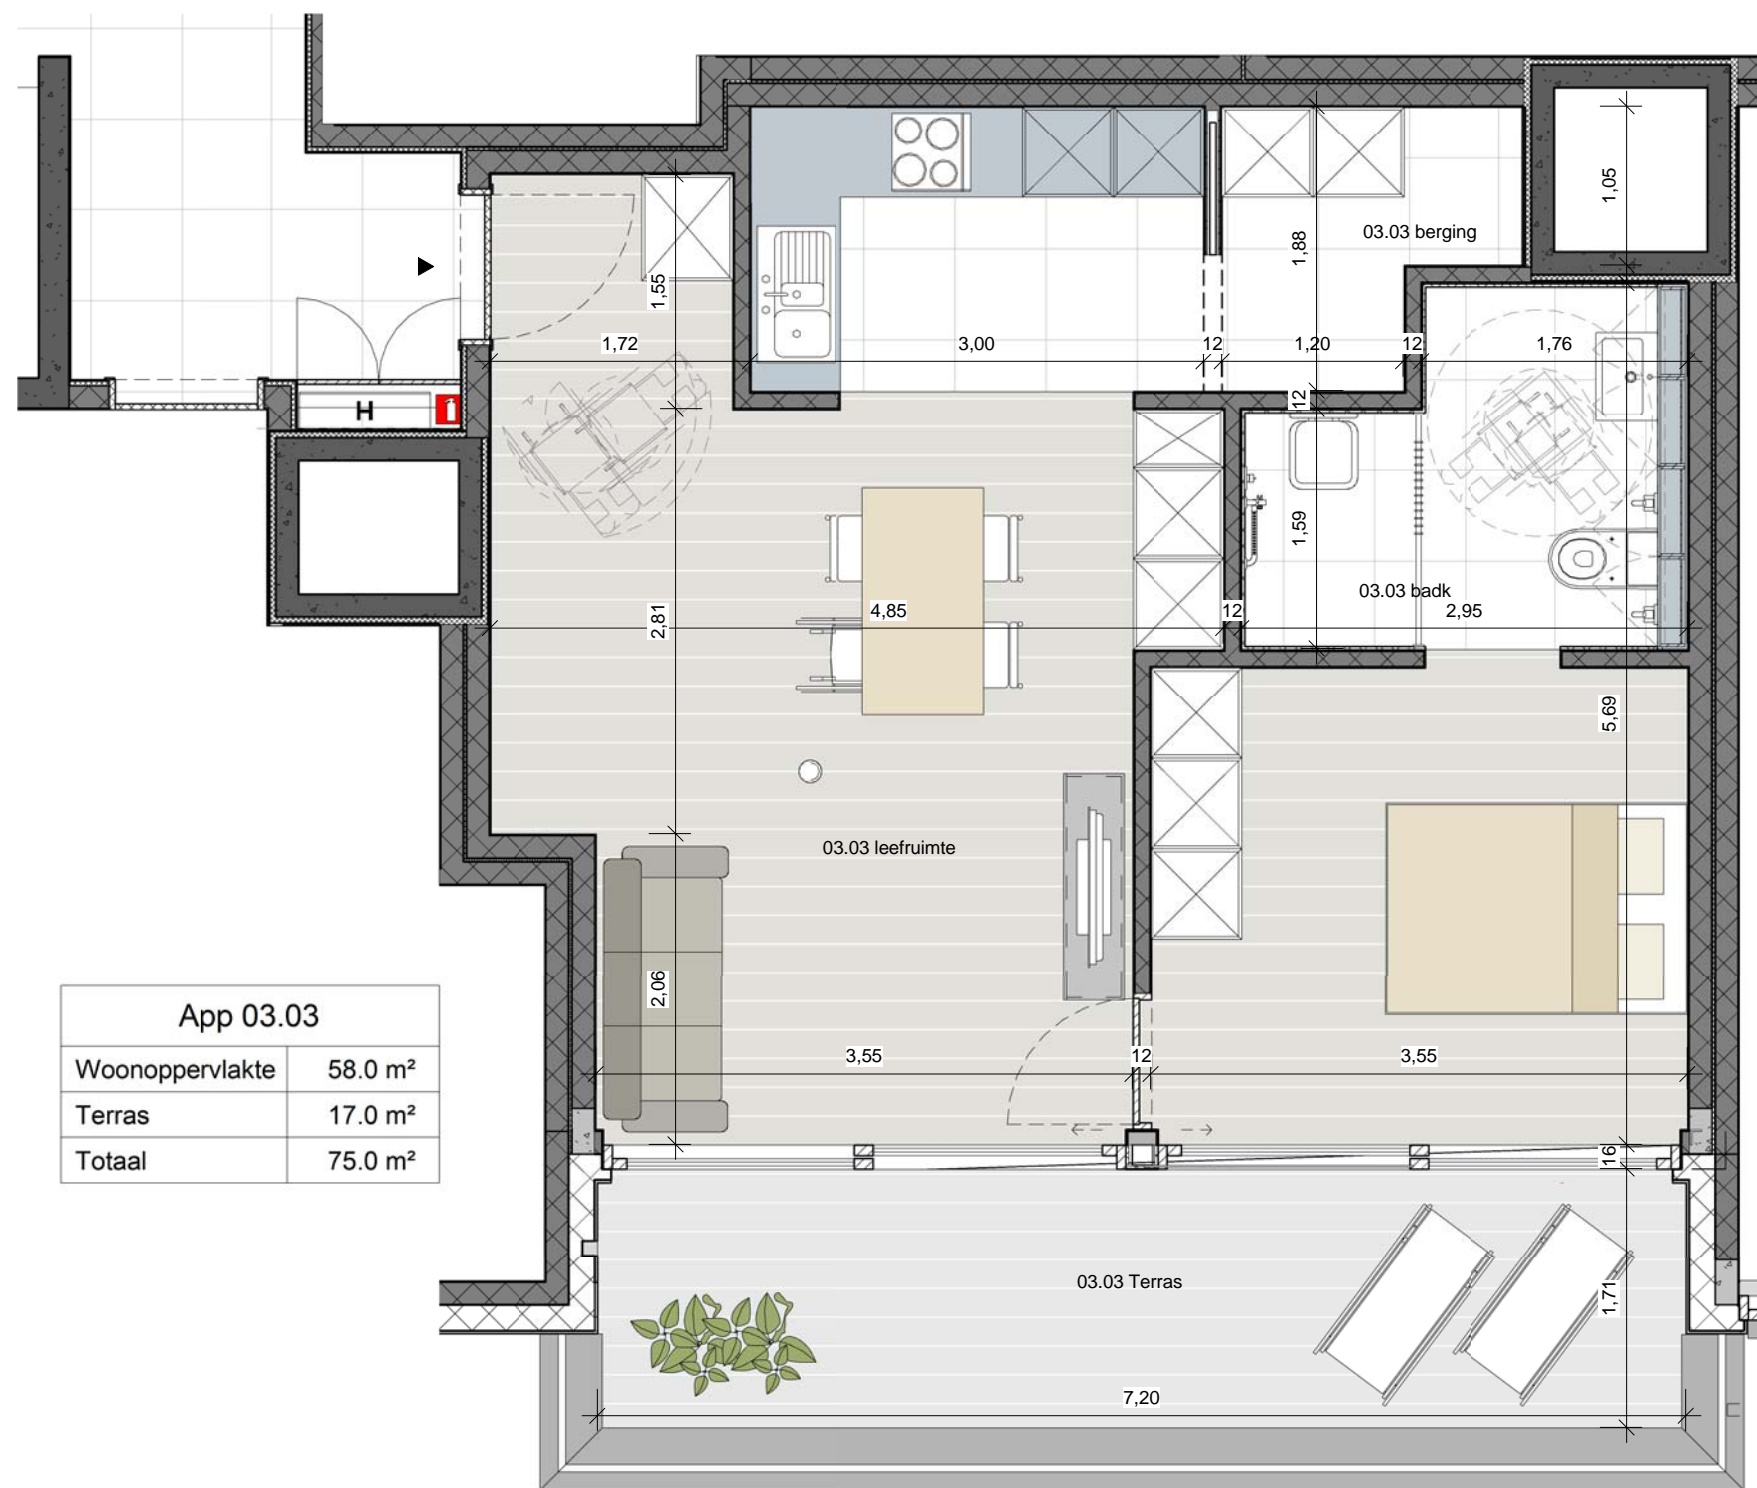

	PROJECT	NIEUWBOUW 39 SENIORENFLATS Leiedam 36 - Guido Gezellelaan - 9800 - Deinze	
	INHOUD	Senioren Flat 03.01	
	SCHAAL	1 : 50	DATUM 16/09/2011

App 03.02	
Woonoppervlakte	73.2 m ²
Terras	17.1 m ²
Totaal	90.3 m ²

PROJECT **NIJWBOUW 39 SENIORENFLATS**
Leiedam 36 - Guido Gezellelaan - 9800 - Deinze

INHOUD **Senioren Flat 03.02**

SCHAAL 1 : 50 DATUM 16/09/2011

App 03.03	
Woonoppervlakte	58.0 m ²
Terras	17.0 m ²
Totaal	75.0 m ²

PROJECT **NIEUWBOUW 39 SENIORENFLATS**
Leidam 36 - Guido Gezellelaan - 9800 - Deinze

INHOUD **Senioren Flat 03.03**

SCHAAL 1 : 50 DATUM 16/09/2011

App 03.04	
Woonoppervlakte	57.8 m ²
Terras	33.6 m ²
Totaal	91.4 m ²