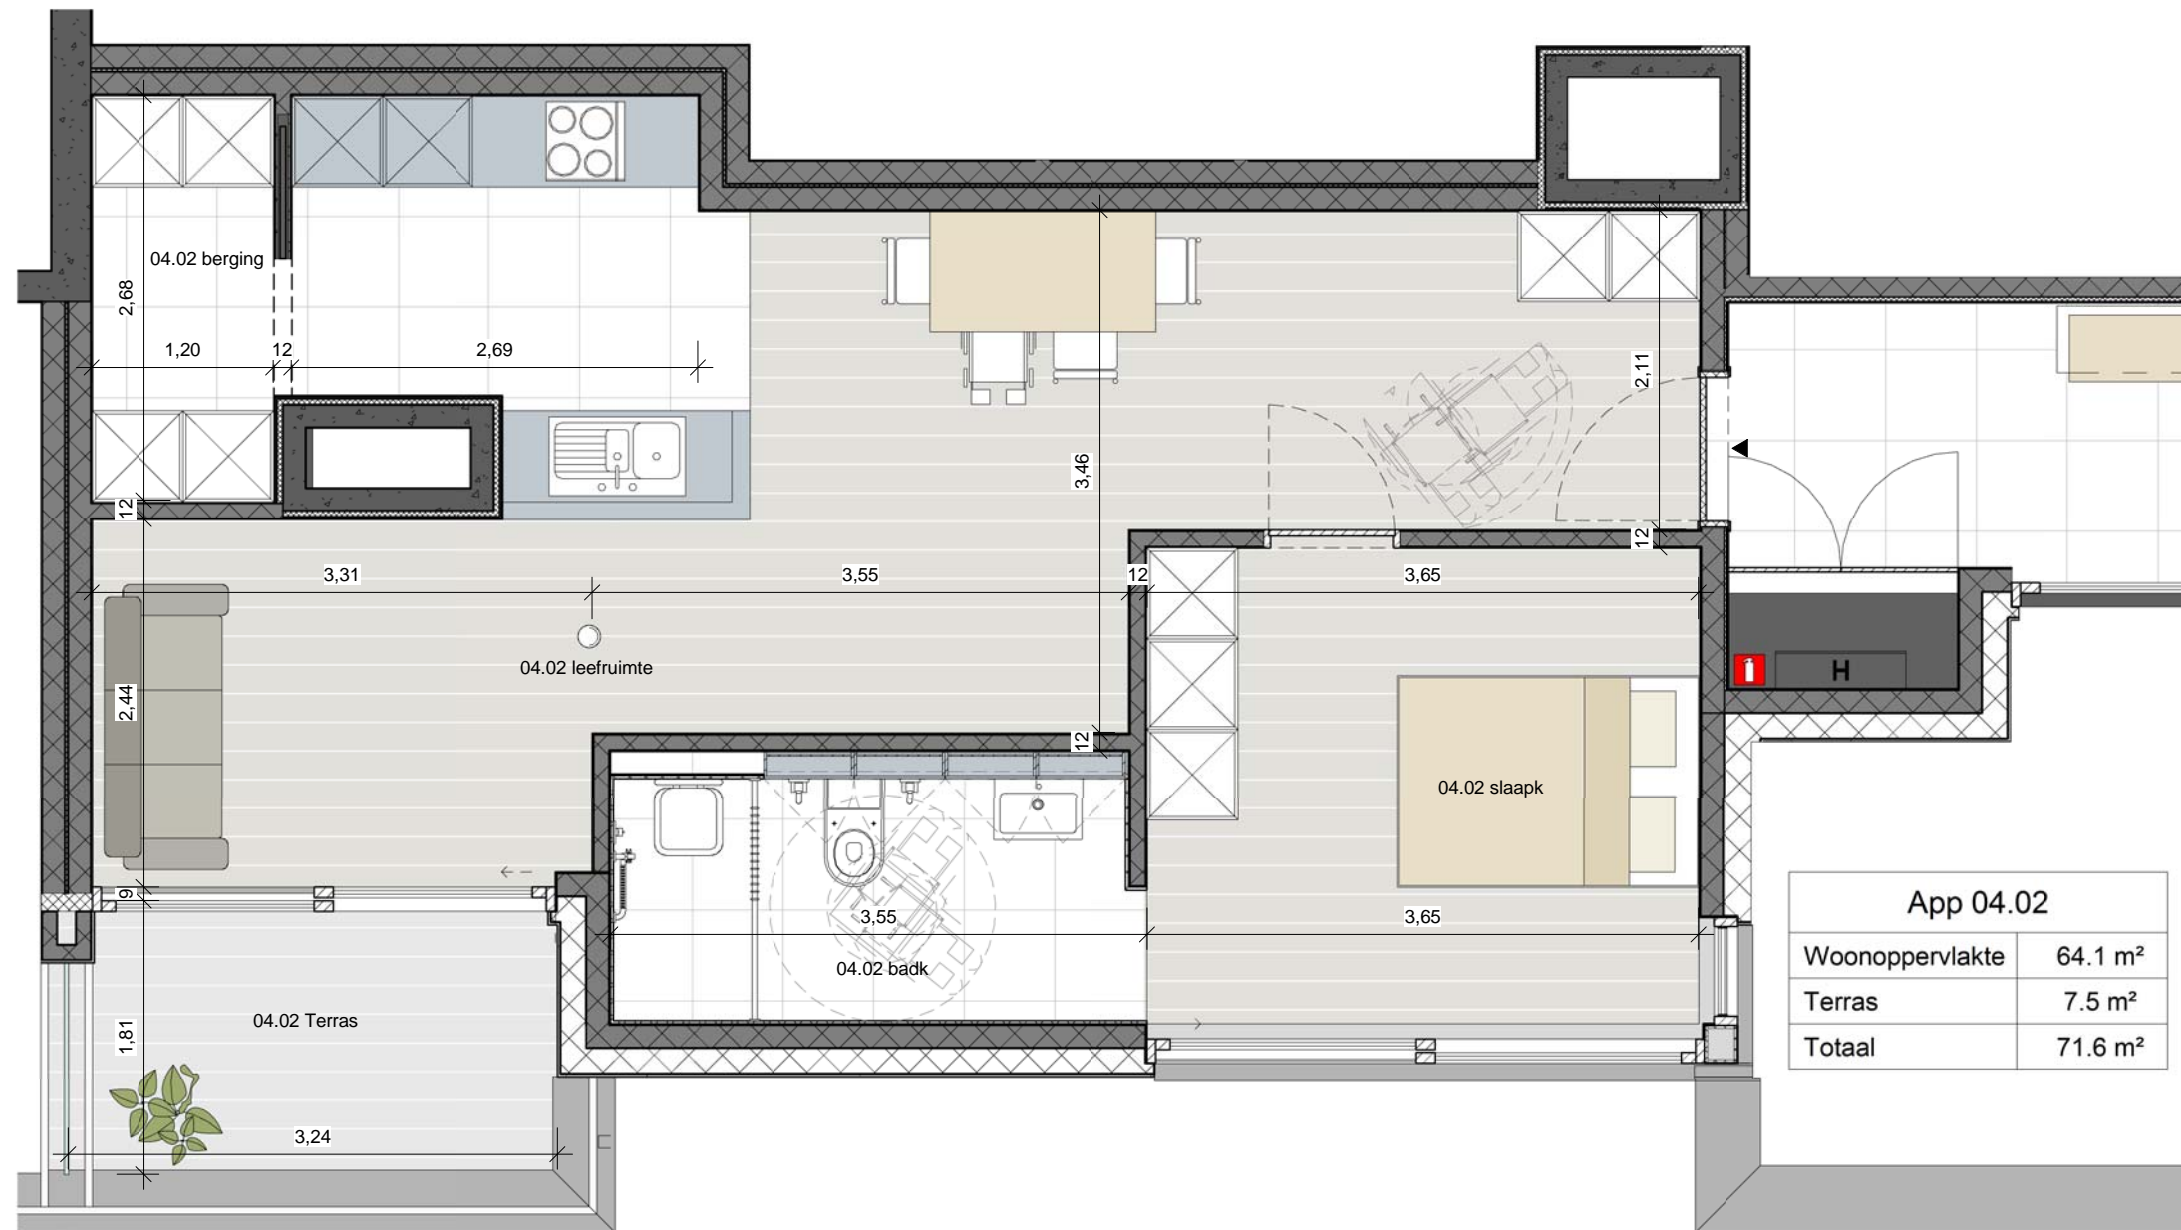

INHOUD **Senioren Flat 03.06**

SCHAAL 1 : 50 DATUM 16/09/2011

App 03.07	
Woonoppervlakte	47.0 m ²
Terras	7.8 m ²
Totaal	54.8 m ²

PROJECT **NIEUWBOUW 39 SENIORENFLATS**
Leiedam 36 - Guido Gezellelaan - 9800 - Deinze

INHOUD **Senioren Flat 03.07**

SCHAAL 1 : 50 DATUM 16/09/2011

App 03.08	
Woonoppervlakte	58.4 m ²
Terras	28.2 m ²
Totaal	86.6 m ²

PROJECT	NIEUWBOUW 39 SENIORENFLATS Leiedam 36 - Guido Gezellelaan - 9800 - Deinze		
INHOUD	Senioren Flat 03.08		
SCHAAL	1 : 50	DATUM	16/09/2011

App 04.01	
Woonoppervlakte	67.6 m ²
Terras	20.2 m ²
Totaal	87.8 m ²

PROJECT **NIJWBOUW 39 SENIORENFLATS**
Leiedam 36 - Guido Gezellelaan - 9800 - Deinze

INHOUD **Senioren Flat 04.01**

SCHAAL 1 : 50 DATUM 16/09/2011

PROJECT **NIEUWBOUW 39 SENIORENFLATS**
Leiedam 36 - Guido Gezellelaan - 9800 - Deinze

INHOUD **Senioren Flat 04.02**

SCHAAL 1 : 50 DATUM 16/09/2011

App 04.03	
Woonoppervlakte	58.0 m ²
Terras	24.6 m ²
Totaal	82.6 m ²