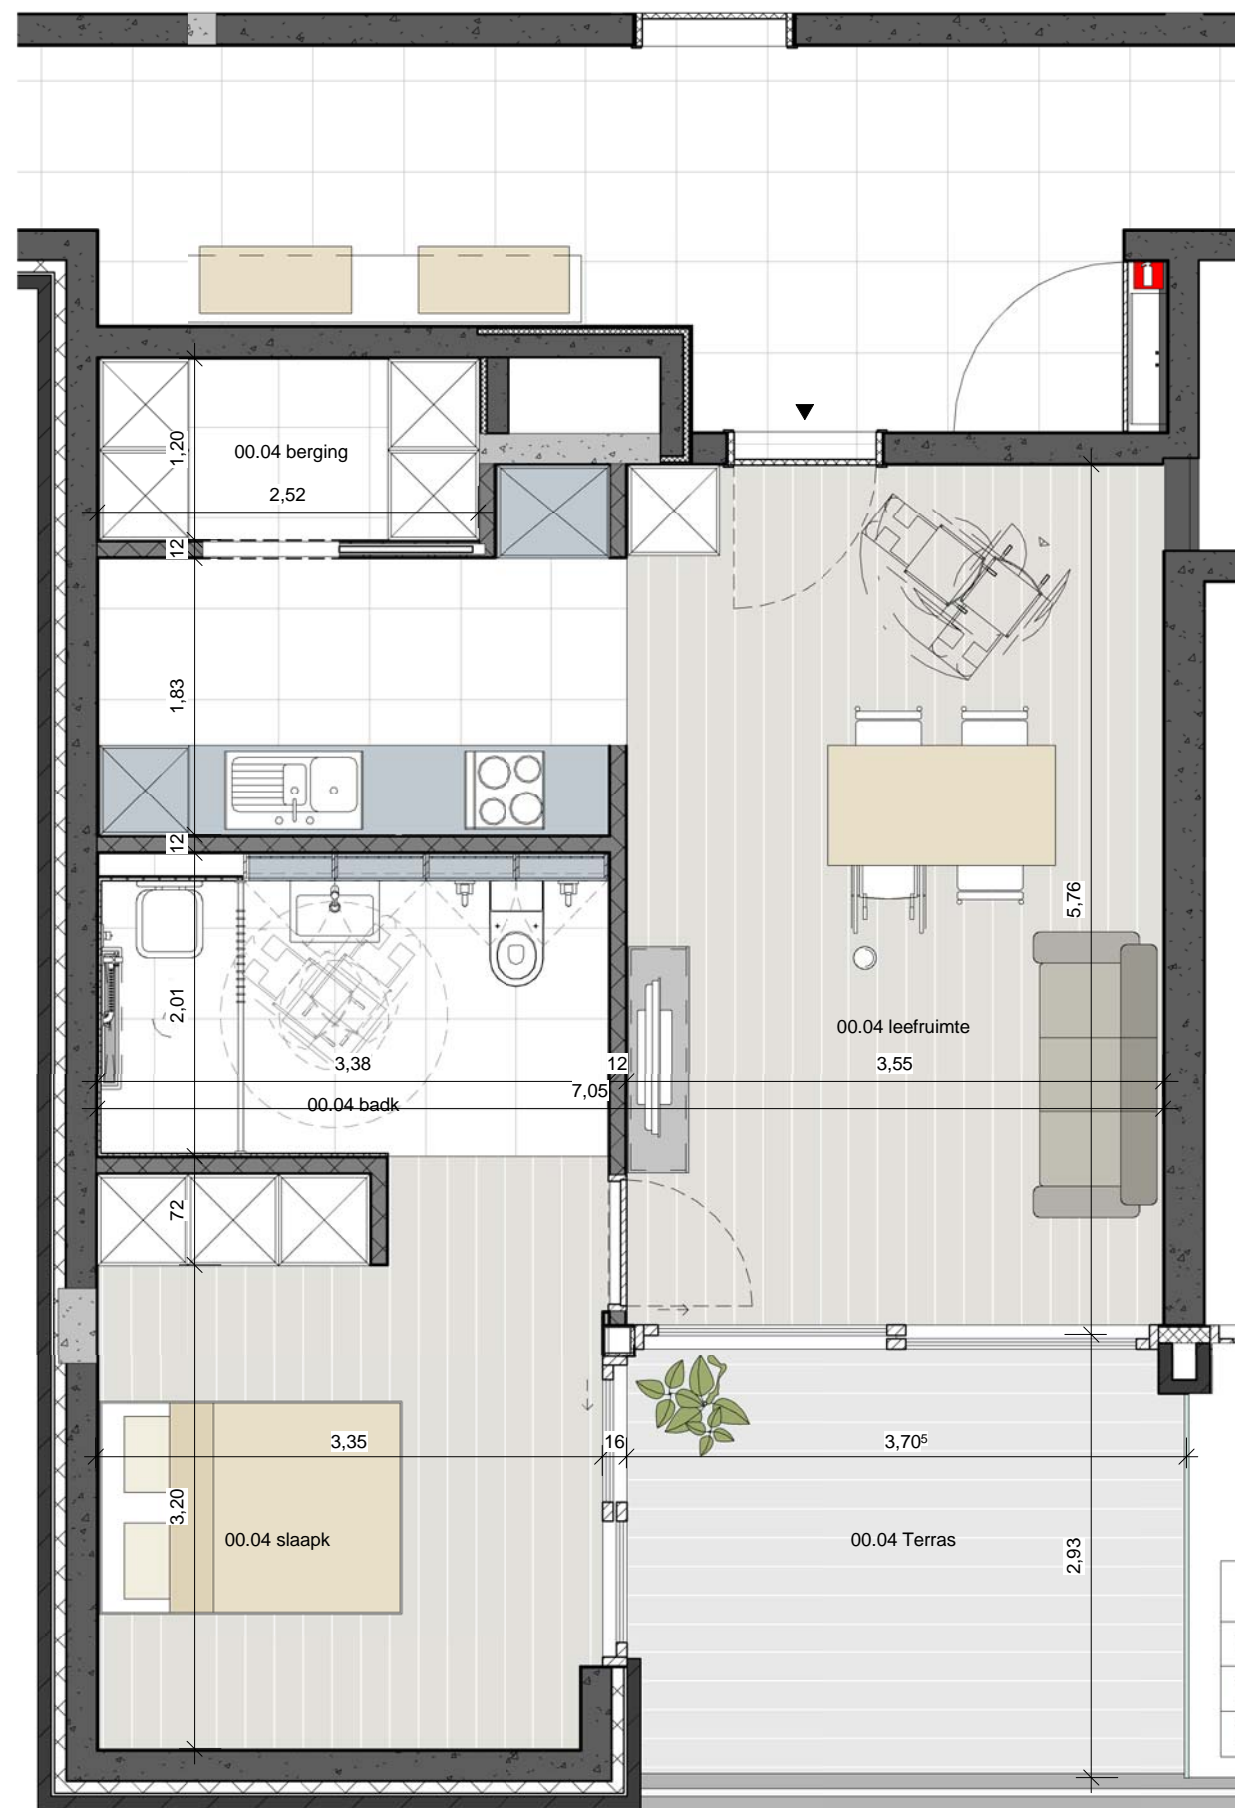

App 00.01	
Woonoppervlakte	54.6 m ²
Terras	12.2 m ²
Totaal	66.8 m ²

PROJECT **NIEUWBOUW 39 SENIORENFLATS**
 Leiedam 36 - Guido Gezellelaan - 9800 - Deinze

INHOUD **Senioren Flat 00.01**

SCHAAL 1 : 50 DATUM 16/09/2011

App 00.02	
Woonoppervlakte	51.6 m ²
Terras	12.2 m ²
Totaal	63.8 m ²

PROJECT **NIEUWBOUW 39 SENIORENFLATS**
Leiedam 36 - Guido Gezellelaan - 9800 - Deinze

INHOUD **Senioren Flat 00.02**

SCHAAL 1 : 50 DATUM 16/09/2011

PROJECT **NIEUWBOUW 39 SENIORENFLATS**
Leiedam 36 - Guido Gezellelaan - 9800 - Deinze

INHOUD **Senioren Flat 00.03**

SCHAAL 1 : 50 DATUM 16/09/2011

App 00.04	
Woonoppervlakte	59.1 m ²
Terras	12.2 m ²
Totaal	71.3 m ²

PROJECT **NIEUWBOUW 39 SENIORENFLATS**
Leiedam 36 - Guido Gezellelaan - 9800 - Deinze

INHOUD **Senioren Flat 00.04**

SCHAAL 1 : 50 DATUM 16/09/2011

App 00.05	
Woonoppervlakte	52.0 m ²
Terras	12.2 m ²
Totaal	64.2 m ²