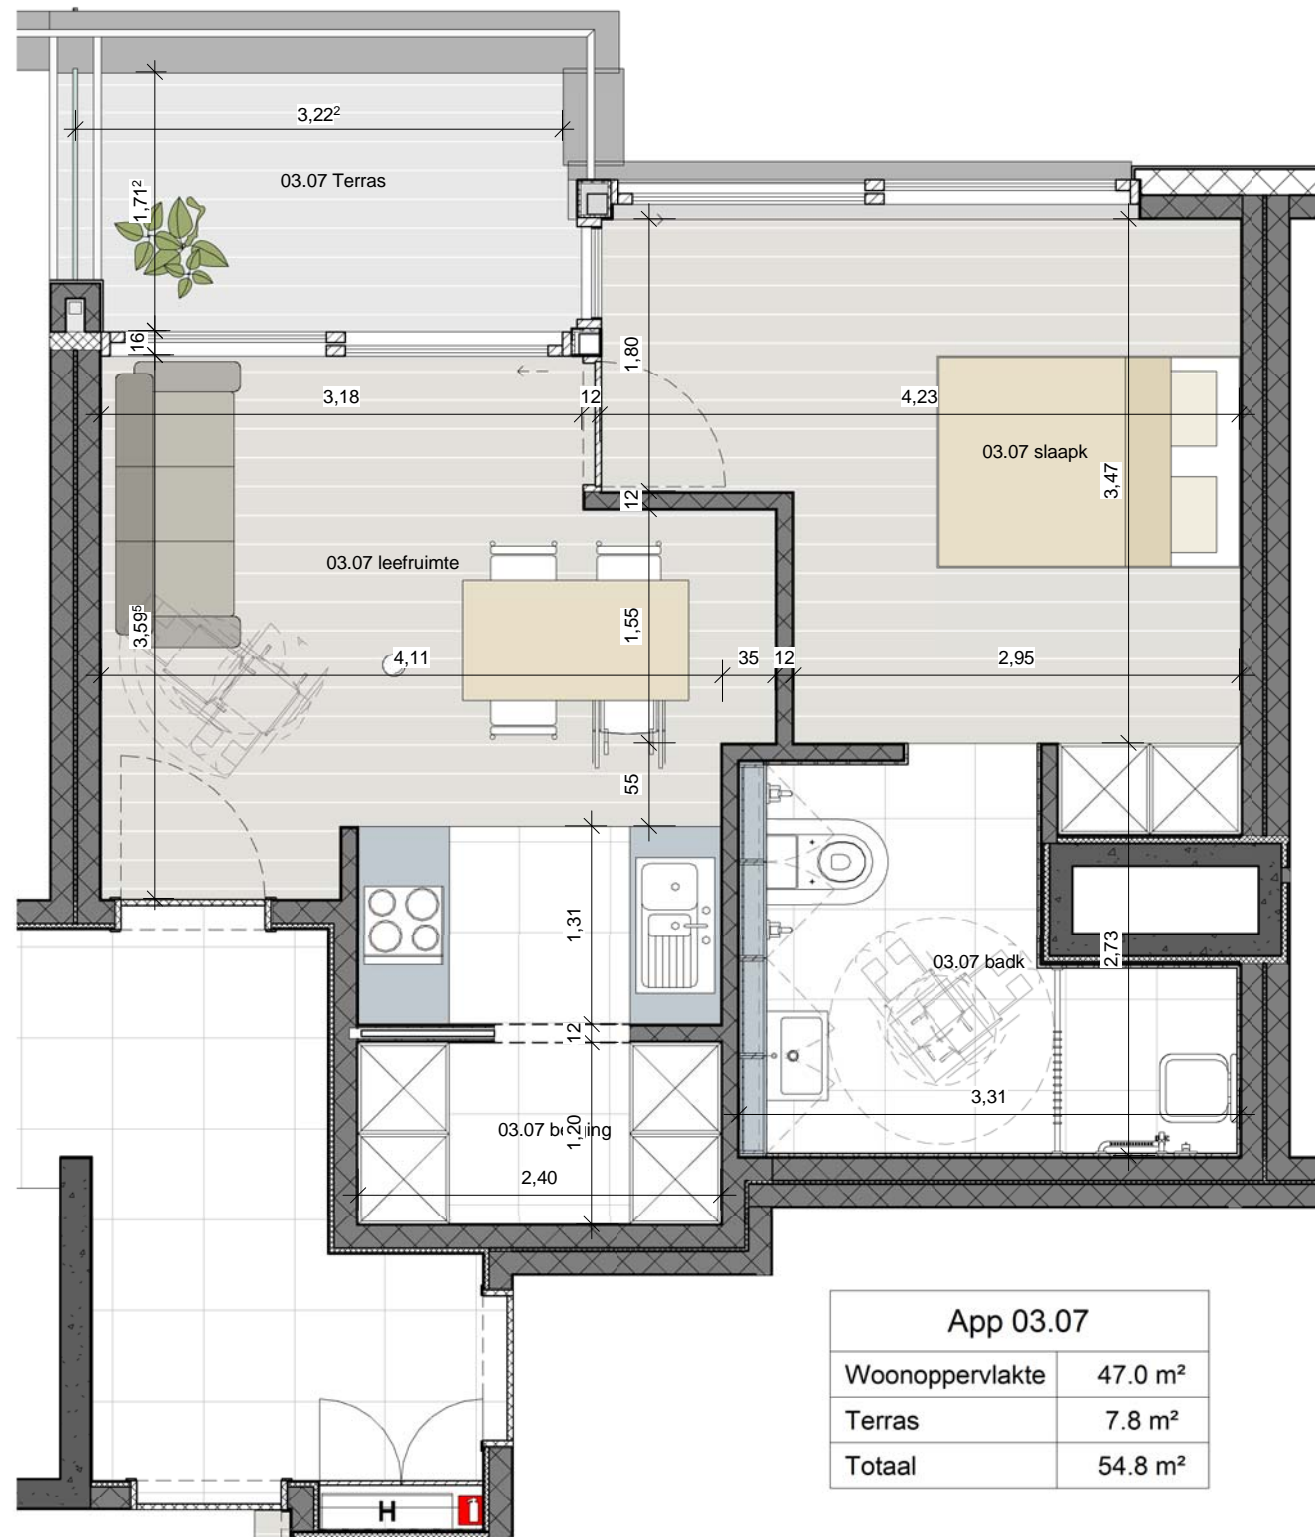

PROJECT	NIEUWBOUW 39 SENIORENFLATS Leiedam 36 - Guido Gezellelaan - 9800 - Deinze		
INHOUD	Senioren Flat 03.04		
SCHAAL	1 : 50	DATUM	16/09/2011

App 03.05	
Woonoppervlakte	80.3 m ²
Terras	14.6 m ²
Totaal	94.9 m ²

PROJECT **NIEUWBOUW 39 SENIORENFLATS**
Leidam 36 - Guido Gezellelaan - 9800 - Deinze

INHOUD **Senioren Flat 03.05**

SCHAAL 1 : 50 DATUM 16/09/2011

PROJECT **NIJWBOUW 39 SENIORENFLATS**
Leiedam 36 - Guido Gezellelaan - 9800 - Deinze

INHOUD **Senioren Flat 03.06**

SCHAAL 1 : 50 DATUM 16/09/2011

App 03.07	
Woonoppervlakte	47.0 m ²
Terras	7.8 m ²
Totaal	54.8 m ²

PROJECT **NIEUWBOUW 39 SENIORENFLATS**
Leiedam 36 - Guido Gezellelaan - 9800 - Deinze

INHOUD **Senioren Flat 03.07**

SCHAAL 1 : 50 DATUM 16/09/2011

App 03.08	
Woonoppervlakte	58.4 m ²
Terras	28.2 m ²
Totaal	86.6 m ²

PROJECT	NIEUWBOUW 39 SENIORENFLATS Leiedam 36 - Guido Gezellelaan - 9800 - Deinze		
INHOUD	Senioren Flat 03.08		
SCHAAL	1 : 50	DATUM	16/09/2011