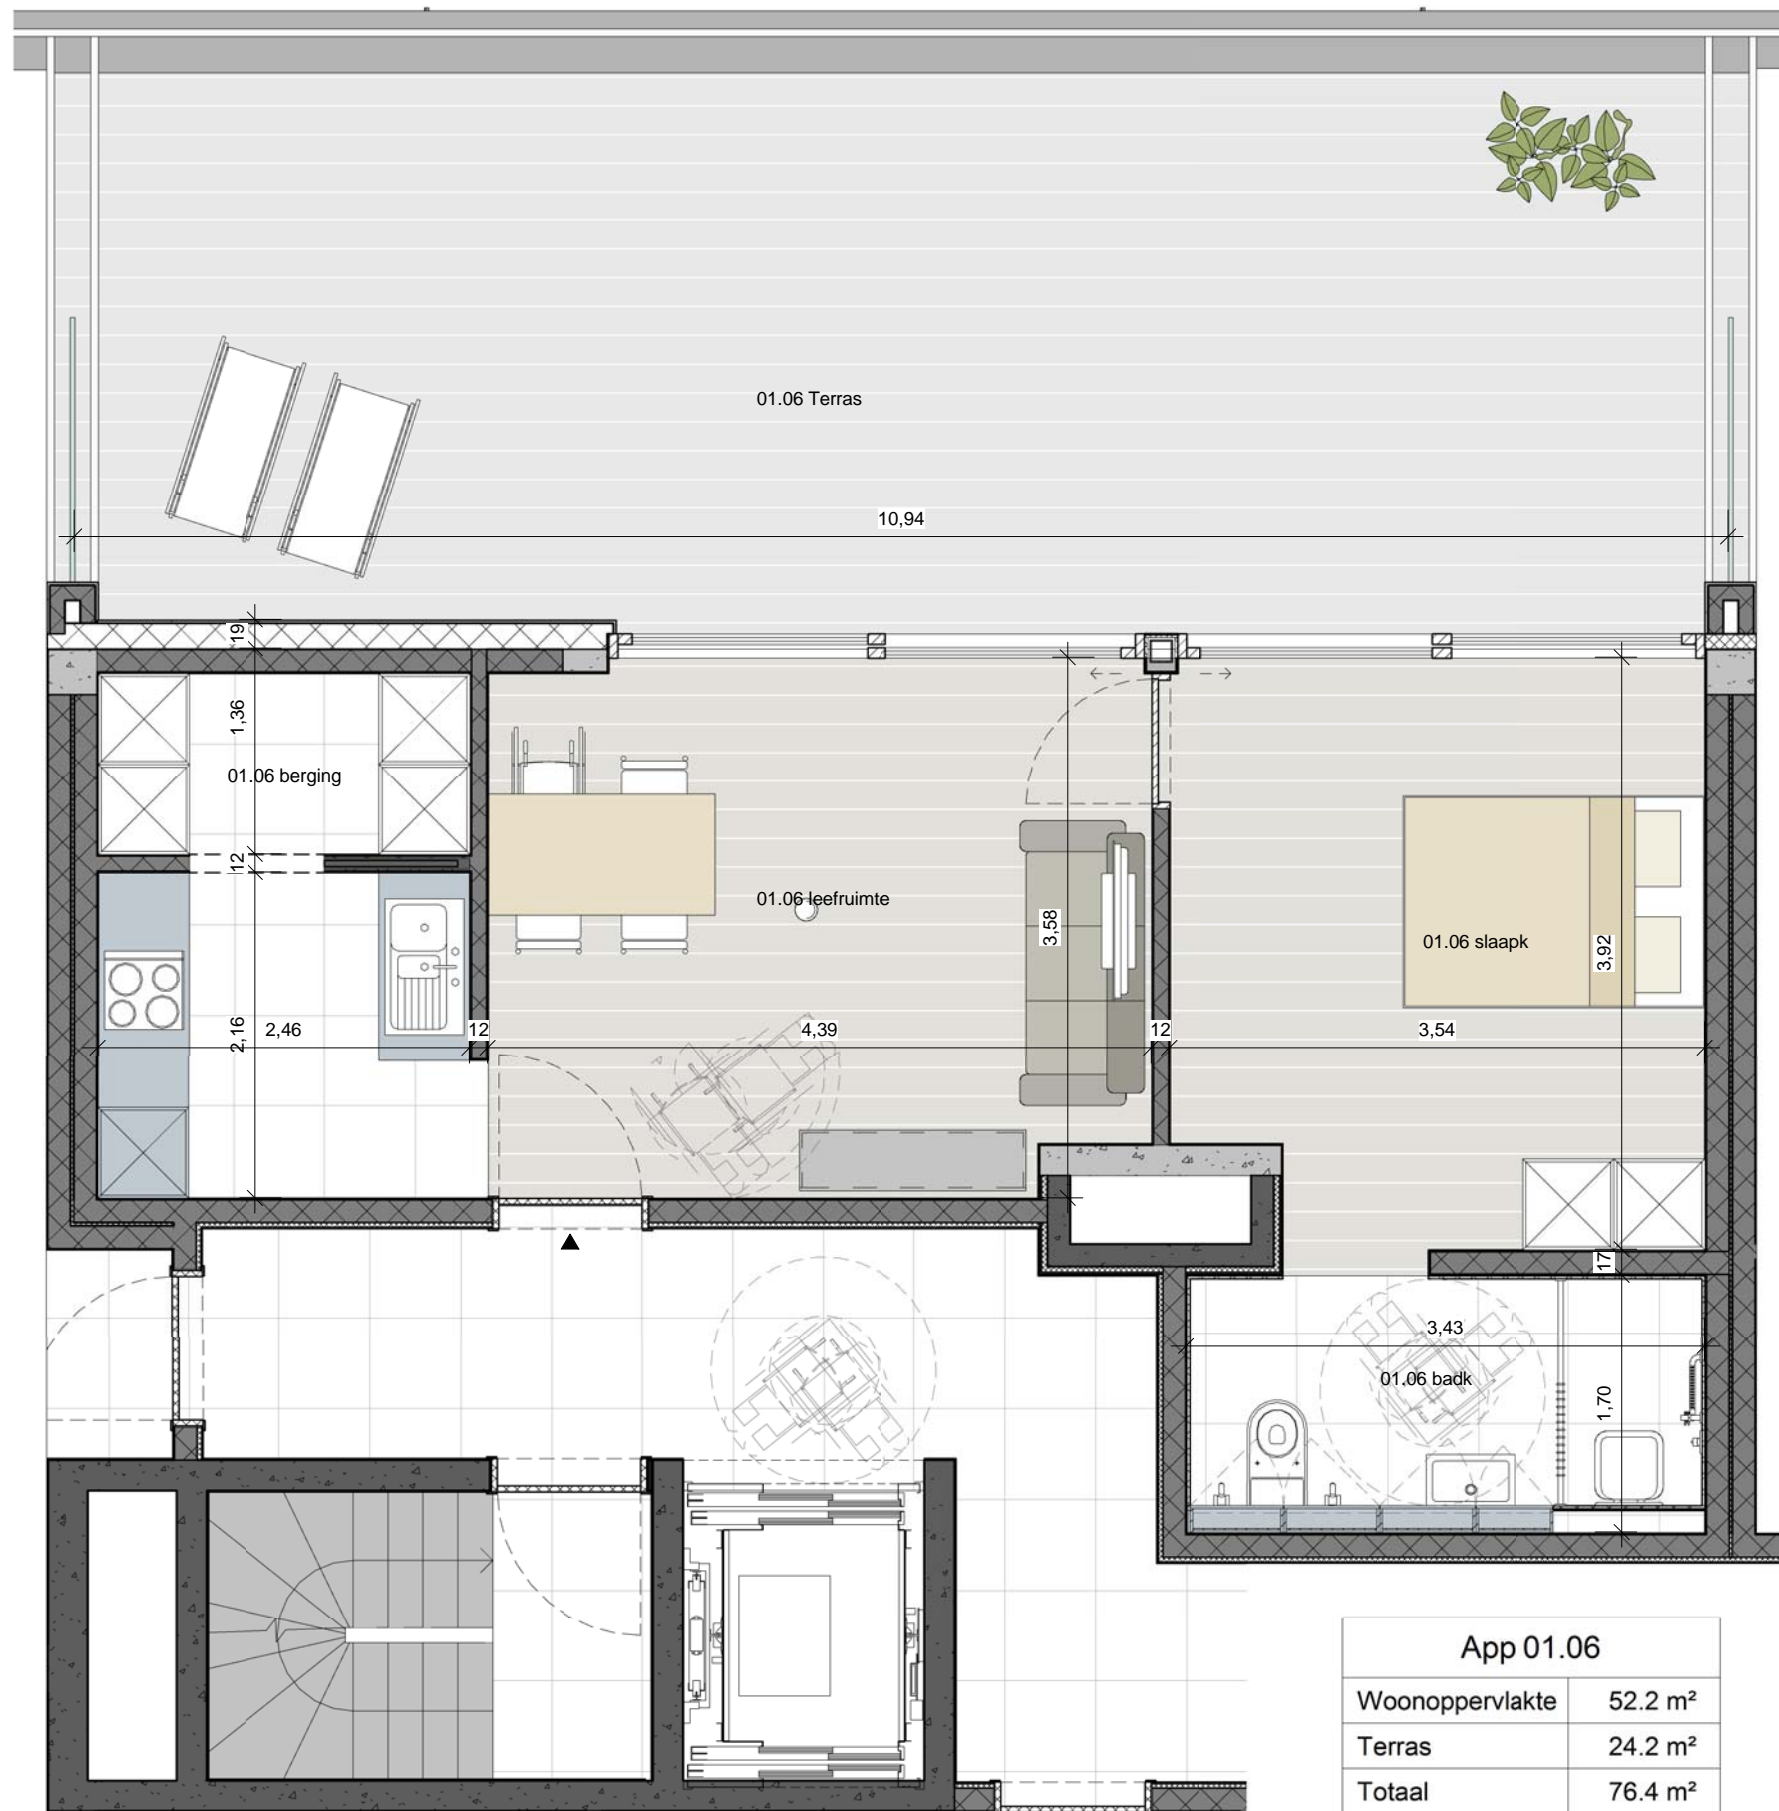

PROJECT **NIEUWBOUW 39 SENIORENFLATS**
Leiedam 36 - Guido Gezellelaan - 9800 - Deinze

INHOUD **Senioren Flat 01.06**

SCHAAL 1 : 50   DATUM 16/09/2011