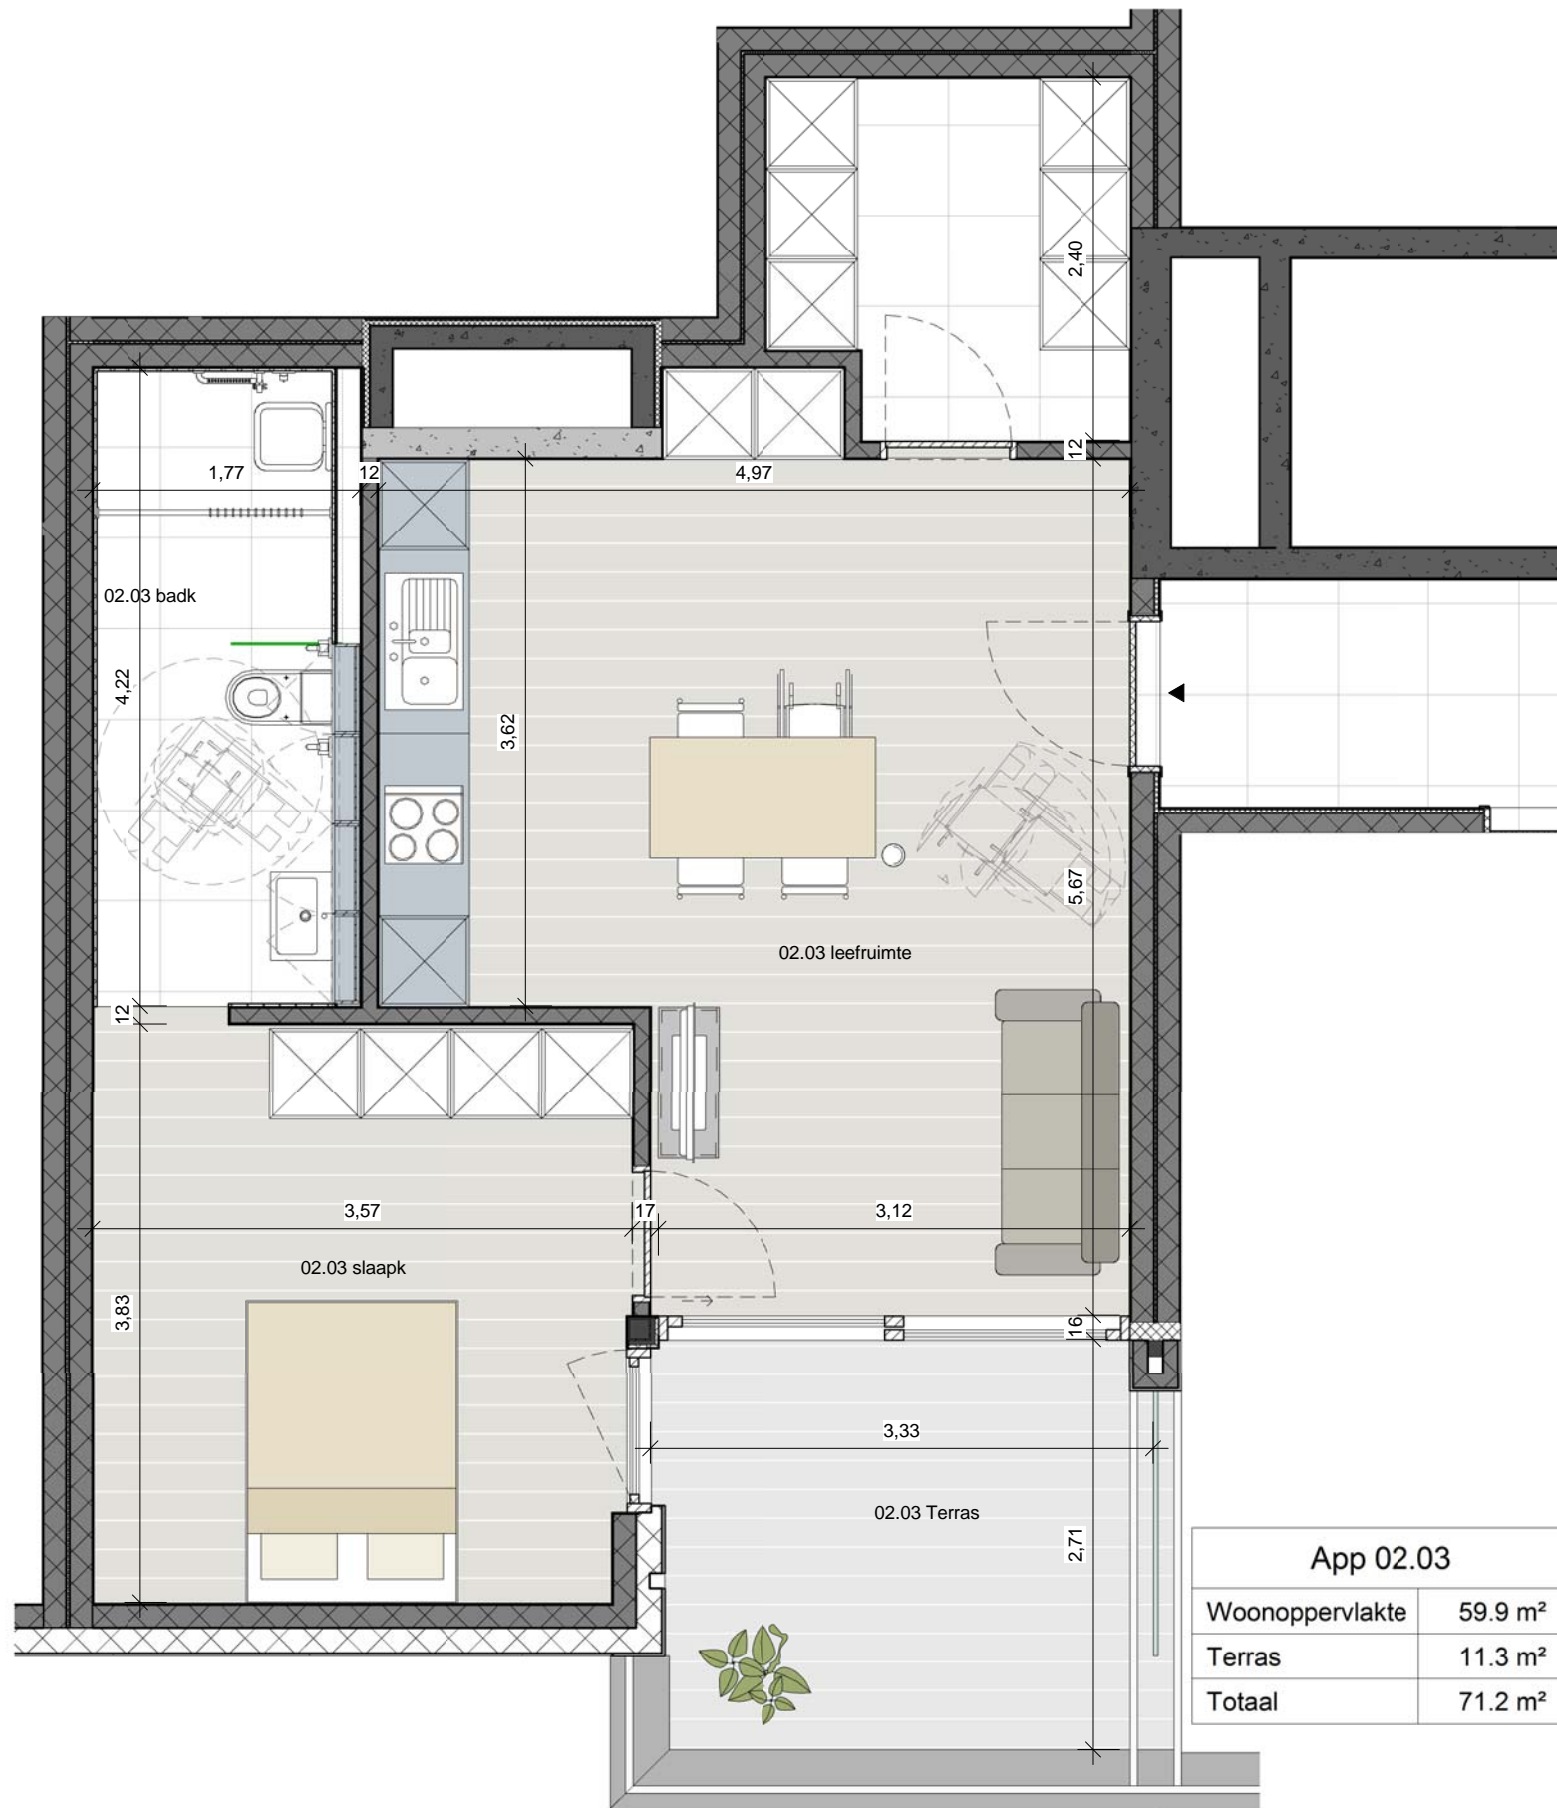

App 01.09	
Woonoppervlakte	53.9 m ²
Terras	11.7 m ²
Totaal	65.6 m ²

PROJECT **NIEUWBOUW 39 SENIORENFLATS**
Leiedam 36 - Guido Gezellelaan - 9800 - Deinze

INHOUD **Senioren Flat 01.09**

SCHAAL 1 : 50 DATUM 16/09/2011

App 02.01	
Woonoppervlakte	62.9 m ²
Terras	22.4 m ²
Totaal	85.3 m ²

PROJECT **NIJWBOUW 39 SENIORENFLATS**
Leiedam 36 - Guido Gezellelaan - 9800 - Deinze

INHOUD **Senioren Flat 02.01**

SCHAAL 1 : 50 DATUM 16/09/2011

App 02.02	
Woonoppervlakte	59.0 m ²
Terras	11.3 m ²
Totaal	70.3 m ²

PROJECT **NIJWBOUW 39 SENIORENFLATS**
Leiedam 36 - Guido Gezellelaan - 9800 - Deinze

INHOUD **Senioren Flat 02.02**

SCHAAL 1 : 50 DATUM 16/09/2011

PROJECT **NIEUWBOUW 39 SENIORENFLATS**
Leiedam 36 - Guido Gezellelaan - 9800 - Deinze

INHOUD **Senioren Flat 02.03**

SCHAAL 1 : 50 DATUM 16/09/2011

App 02.04	
Woonoppervlakte	52.7 m ²
Terras	11.3 m ²
Totaal	64.0 m ²