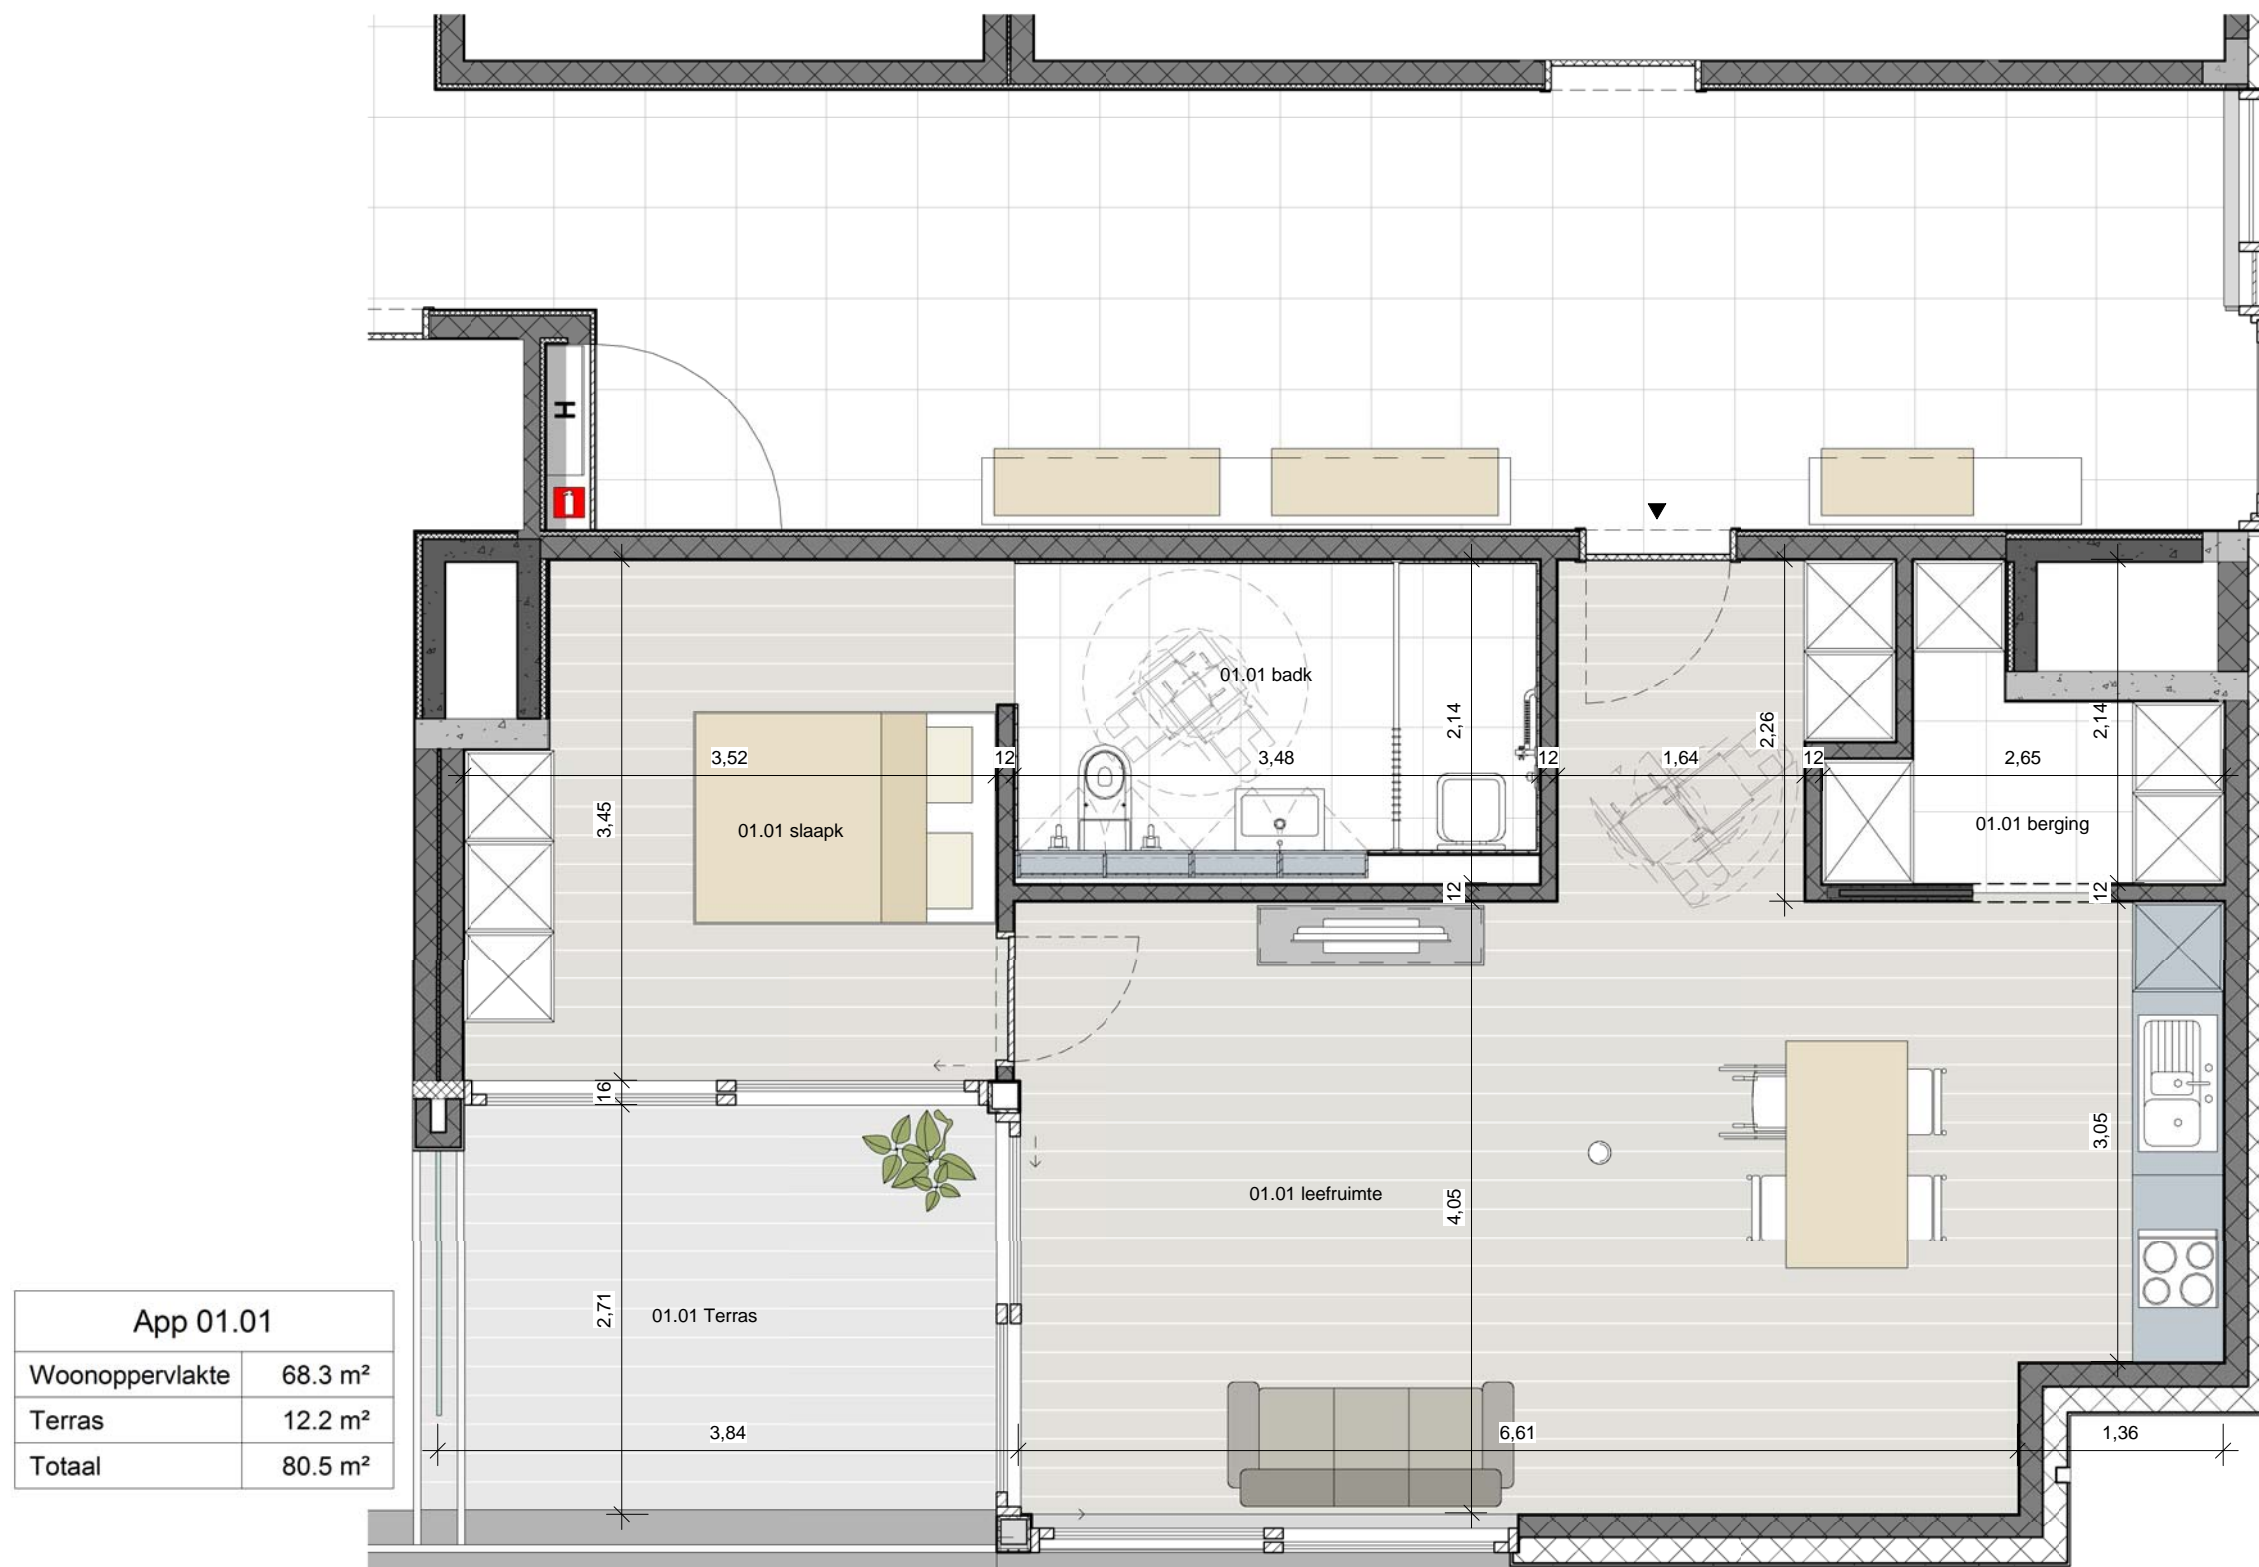

PROJECT **NIEUWBOUW 39 SENIORENFLATS**
Leiedam 36 - Guido Gezellelaan - 9800 - Deinze

INHOUD **Senioren Flat 01.01**

SCHAAL 1 : 50   DATUM 16/09/2011